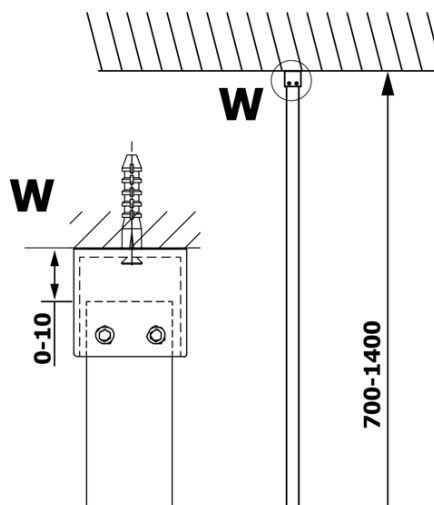

# Produktový list

Objednací kód: **GX1314GX1010**

**VARIO CHROME** jednodílná sprchová zástěna k instalaci ke stěně, kouřové sklo, 1400 mm

MODEL	A
GX1370	685-700
GX1380	785-800
GX1390	885-900
GX1310	985-1000
GX1311	1085-1100
GX1312	1185-1200
GX1313	1285-1300
GX1314	1385-1400