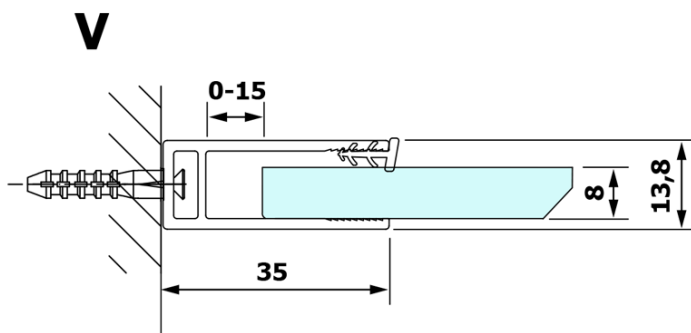

# Produktový list

Objednací kód: **GX1314GX1010**

**VARIO CHROME** jednodílná sprchová zástěna k instalaci ke stěně, kouřové sklo, 1400 mm

MODEL	A
GX1370	685-700
GX1380	785-800
GX1390	885-900
GX1310	985-1000
GX1311	1085-1100
GX1312	1185-1200
GX1313	1285-1300
GX1314	1385-1400