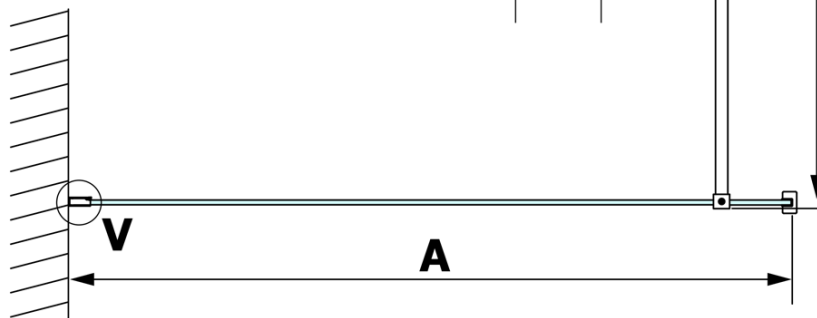

# Produktový list

Objednací kód: **GX1314GX1010**

**VARIO CHROME** jednodílná sprchová zástěna k instalaci ke stěně, kouřové sklo, 1400 mm

MODEL	A
GX1370	685-700
GX1380	785-800
GX1390	885-900
GX1310	985-1000
GX1311	1085-1100
GX1312	1185-1200
GX1313	1285-1300
GX1314	1385-1400