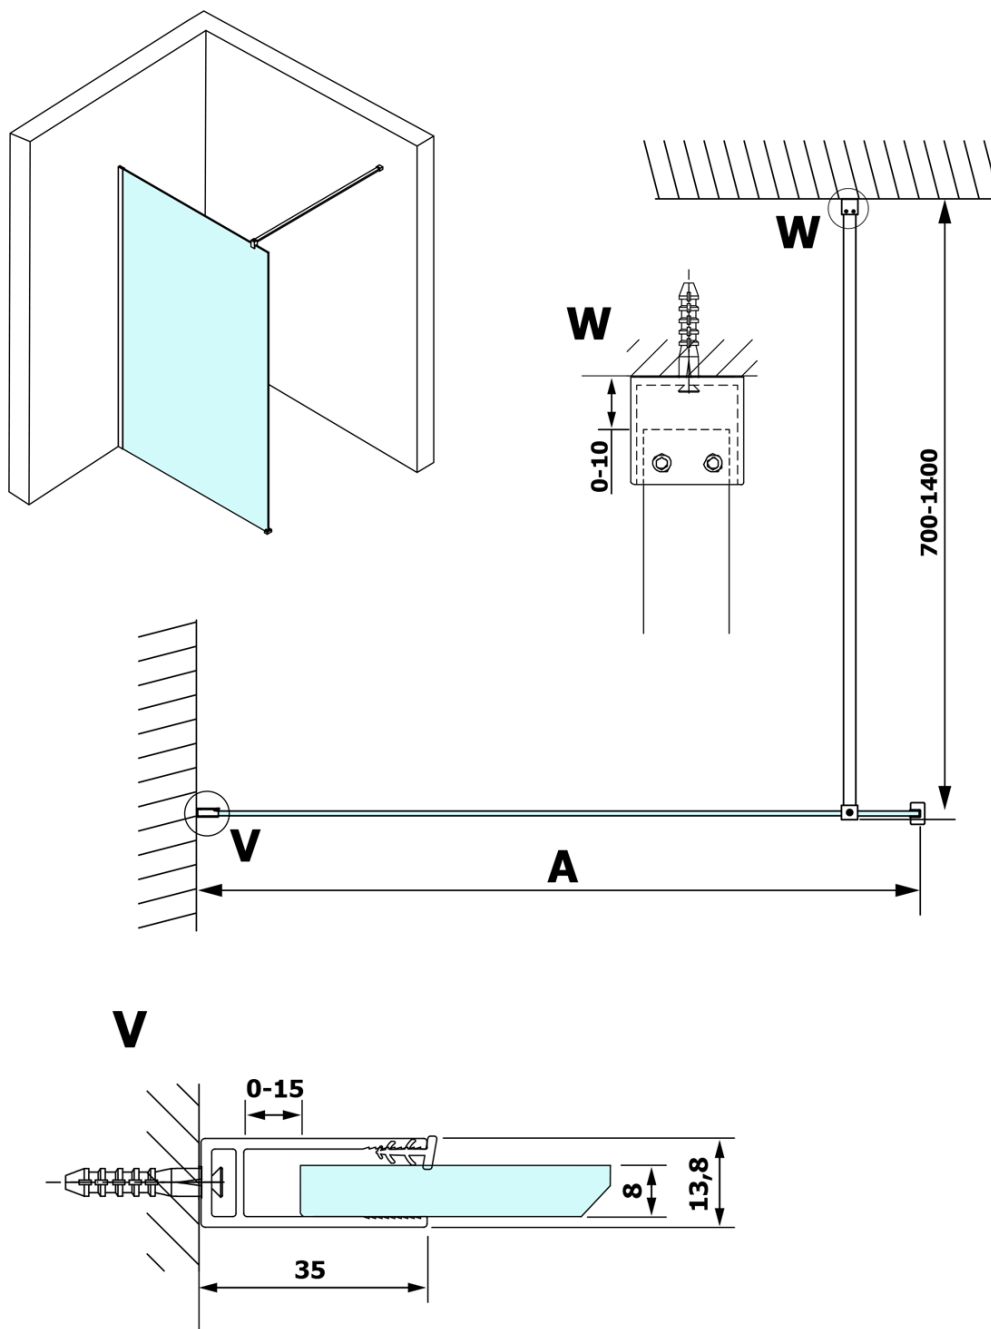

# Produktový list

Objednací kód: **GX1313GX1010**

**VARIO CHROME** jednodílná sprchová zástěna k instalaci ke stěně, kouřové sklo, 1300 mm

MODEL	A
GX1370	685-700
GX1380	785-800
GX1390	885-900
GX1310	985-1000
GX1311	1085-1100
GX1312	1185-1200
GX1313	1285-1300
GX1314	1385-1400