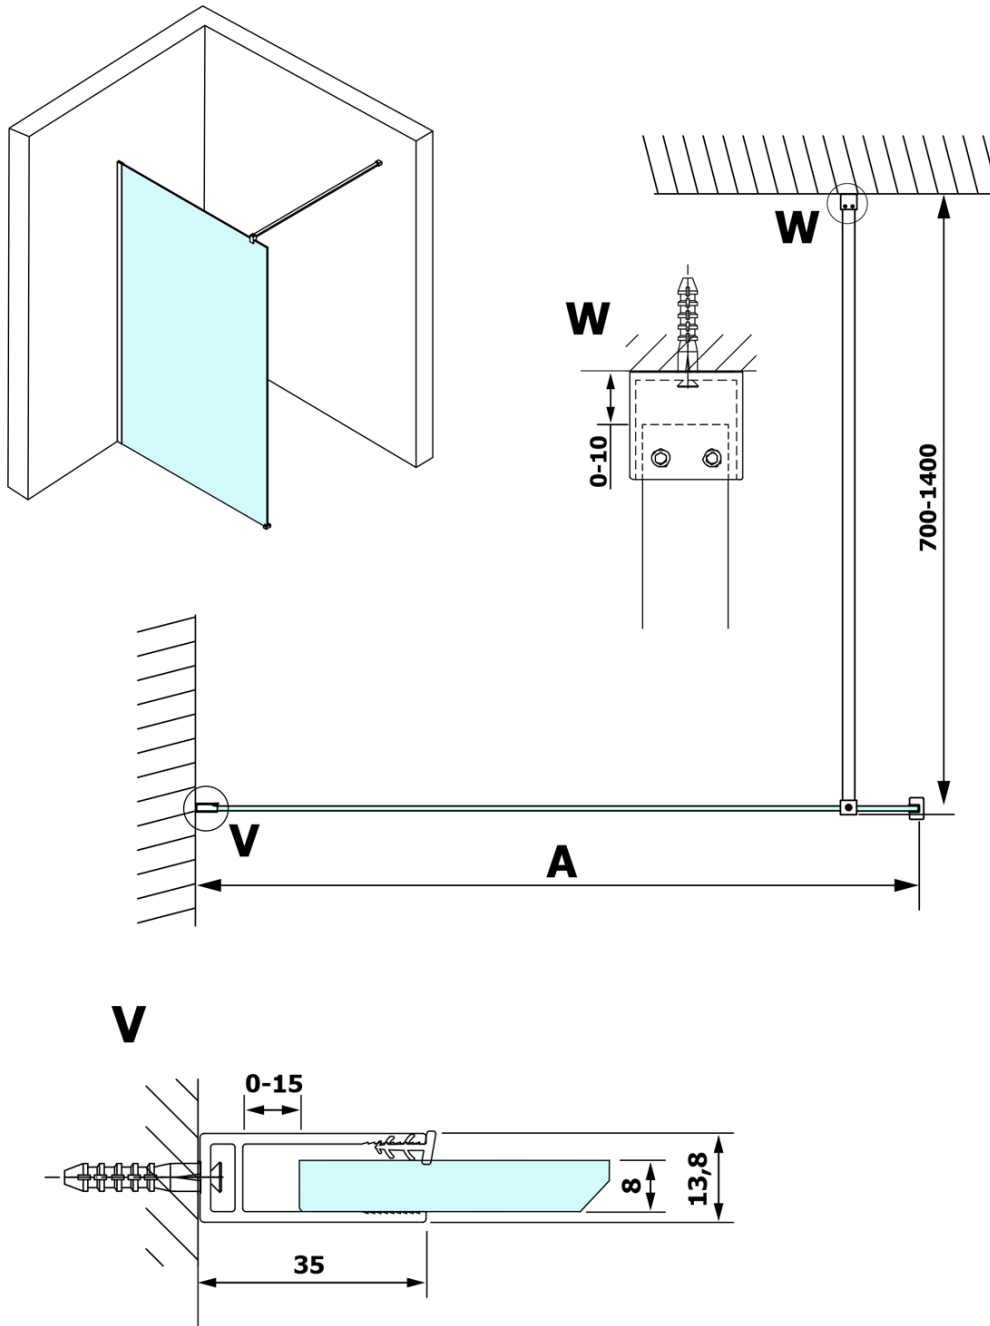

Produktový list

Objednací kód: **GX1312GX1010**

VARIO CHROME jednodílná sprchová zástěna k instalaci ke stěně, kouřové sklo, 1200 mm

MODEL	A
GX1370	685-700
GX1380	785-800
GX1390	885-900
GX1310	985-1000
GX1311	1085-1100
GX1312	1185-1200
GX1313	1285-1300
GX1314	1385-1400