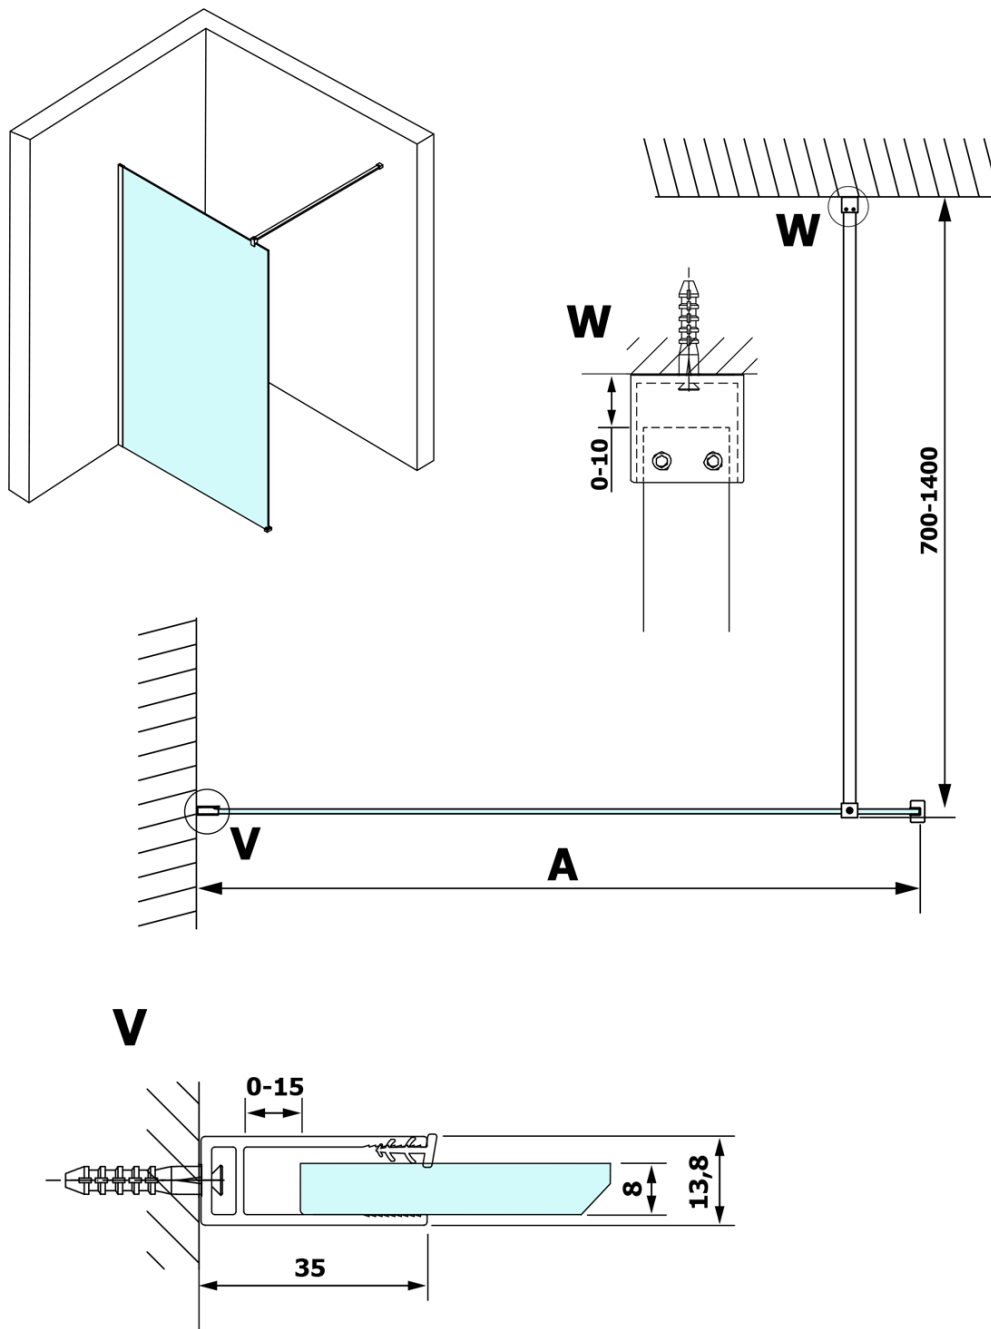

Produktový list

Objednací kód: **GX1311GX1010**

VARIO CHROME jednodílná sprchová zástěna k instalaci ke stěně, kouřové sklo, 1100 mm

MODEL	A
GX1370	685-700
GX1380	785-800
GX1390	885-900
GX1310	985-1000
GX1311	1085-1100
GX1312	1185-1200
GX1313	1285-1300
GX1314	1385-1400