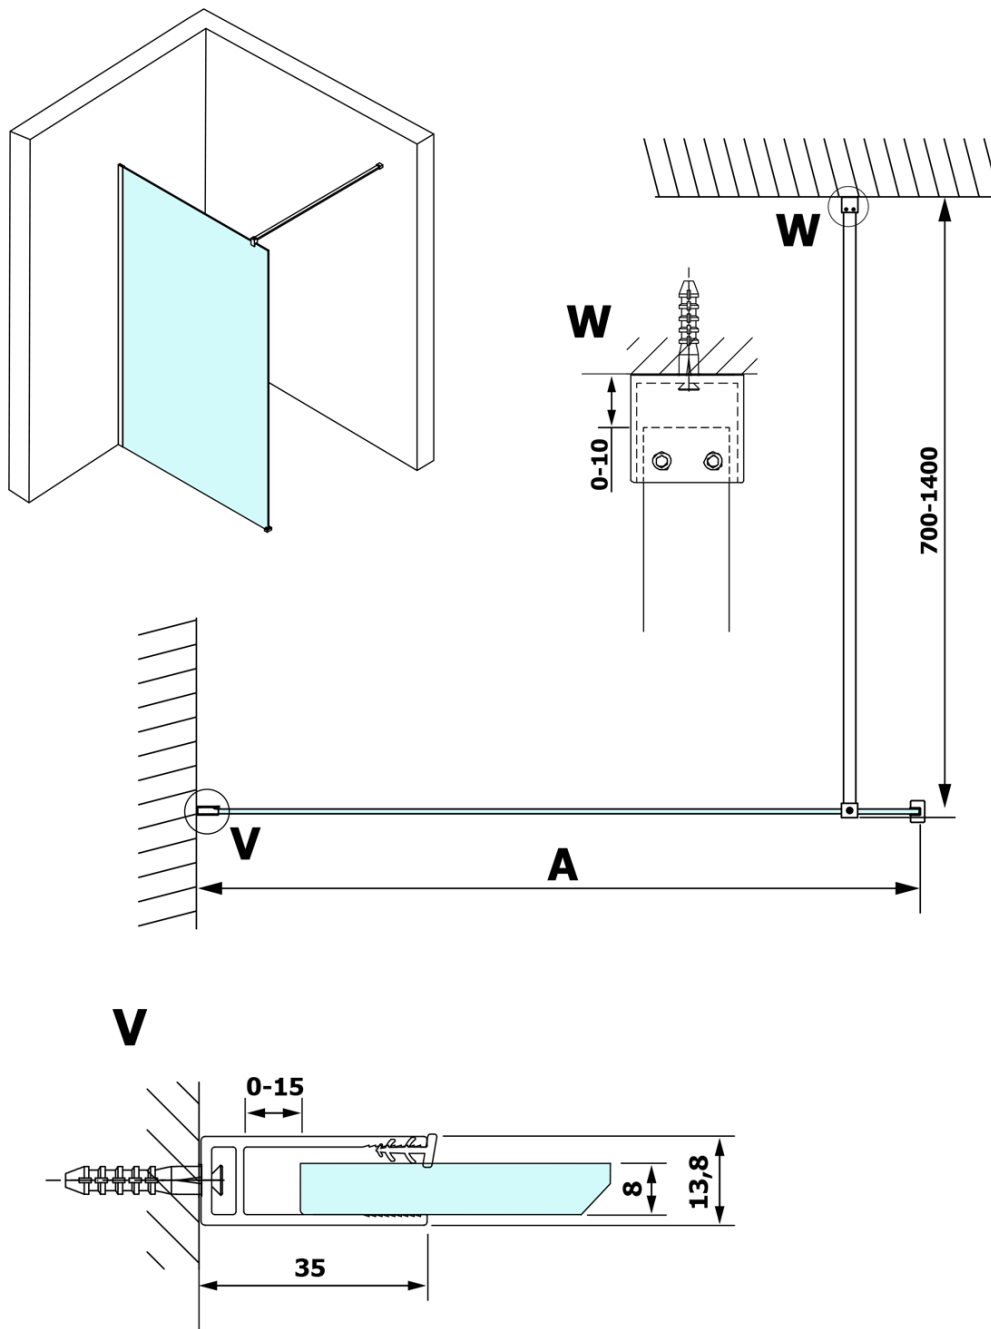

Produktový list

Objednací kód: **GX1213GX1014**

VARIO BLACK jednodílná sprchová zástěna k instalaci ke stěně, čiré sklo, 1300 mm

MODEL	A
GX1270	685-700
GX1280	785-800
GX1290	885-900
GX1210	985-1000
GX1211	1085-1100
GX1212	1185-1200
GX1213	1285-1300
GX1214	1385-1400