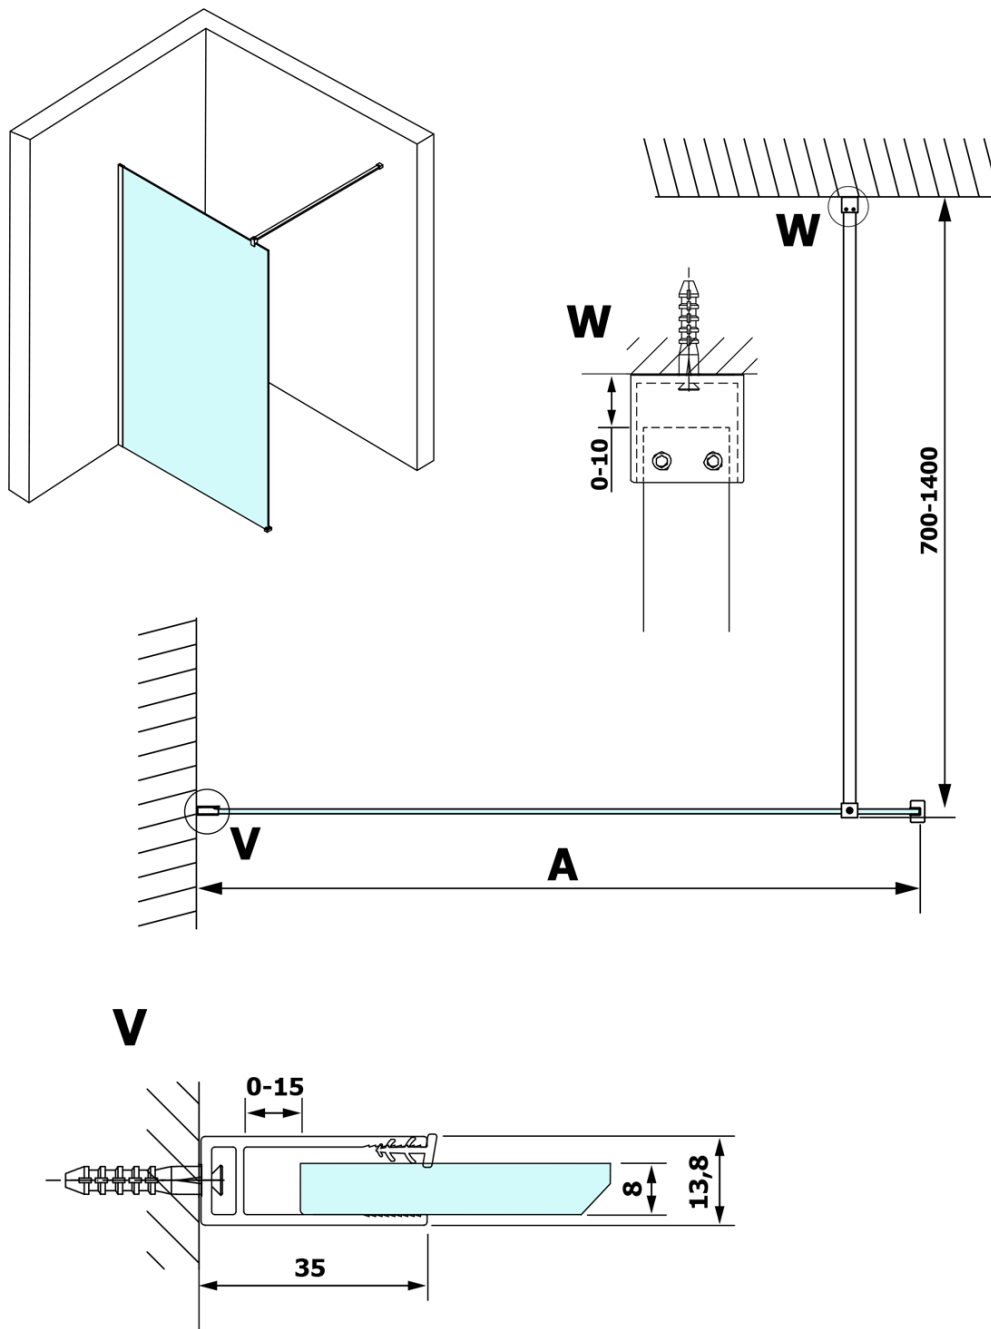

Produktový list

Objednací kód: **GX1211GX1014**

VARIO BLACK jednodílná sprchová zástěna k instalaci ke stěně, čiré sklo, 1100 mm

MODEL	A
GX1270	685-700
GX1280	785-800
GX1290	885-900
GX1210	985-1000
GX1211	1085-1100
GX1212	1185-1200
GX1213	1285-1300
GX1214	1385-1400