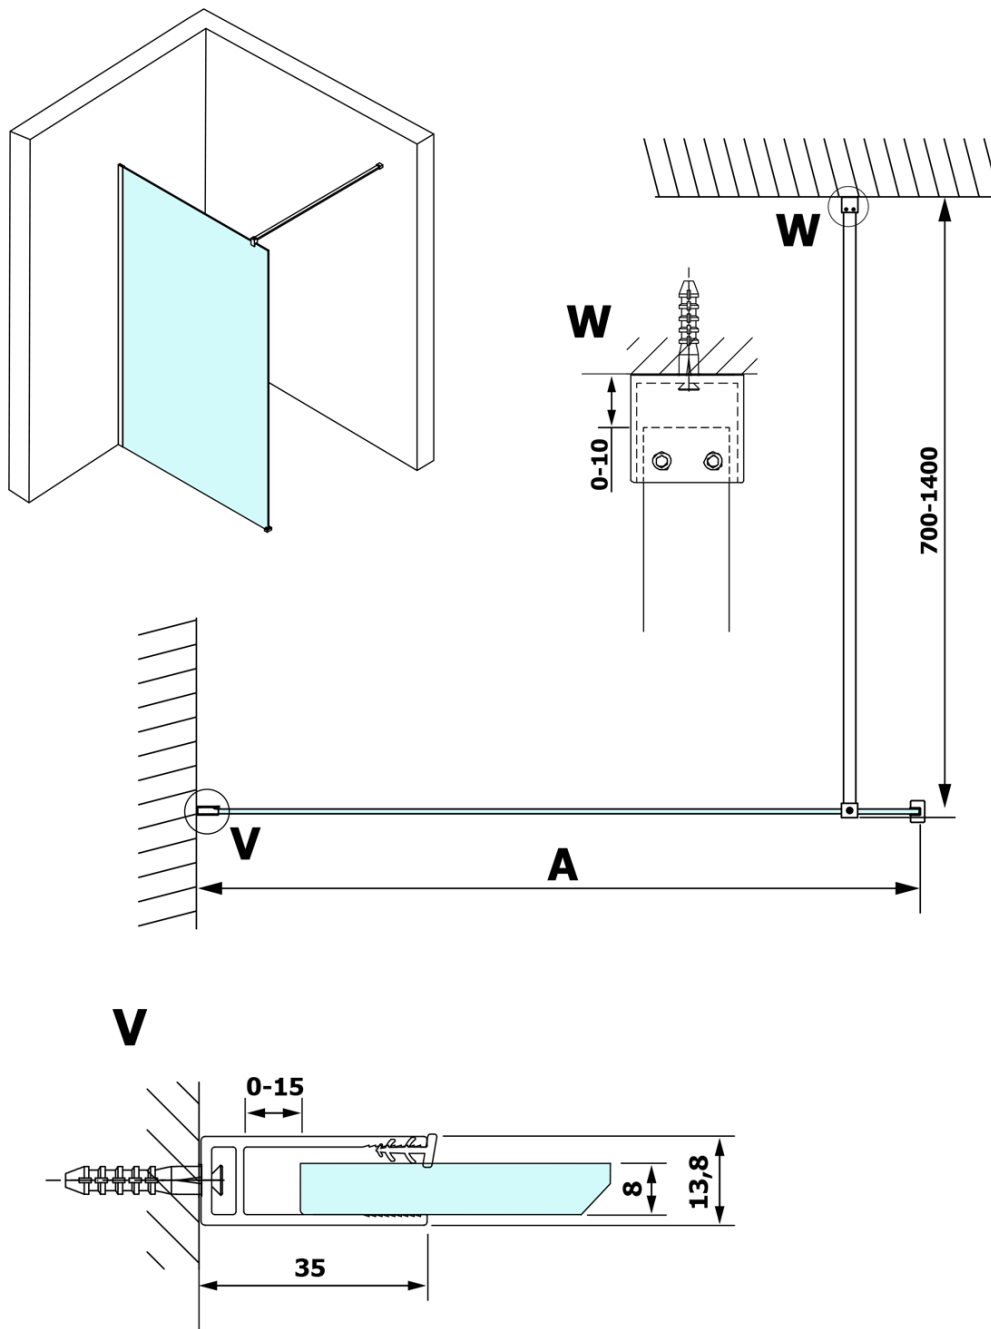

Produktový list

Objednací kód: **GX1414GX1014**

VARIO BLACK jednodílná sprchová zástěna k instalaci ke stěně, matné sklo, 1400 mm

MODEL	A
GX1470	685-700
GX1480	785-800
GX1490	885-900
GX1410	985-1000
GX1411	1085-1100
GX1412	1185-1200
GX1413	1285-1300
GX1414	1385-1400