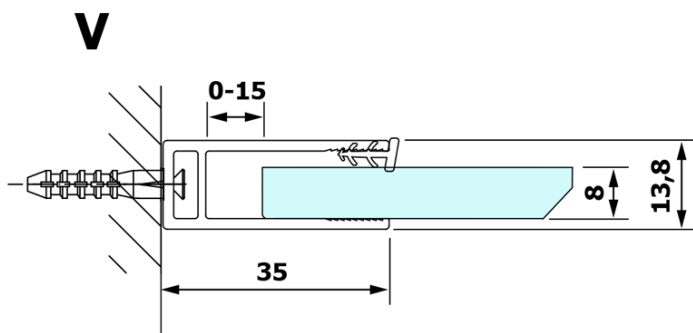

Produktový list

Objednací kód: **GX1412GX1014**

VARIO BLACK jednodílná sprchová zástěna k instalaci ke stěně, matné sklo, 1200 mm

MODEL	A
GX1470	685-700
GX1480	785-800
GX1490	885-900
GX1410	985-1000
GX1411	1085-1100
GX1412	1185-1200
GX1413	1285-1300
GX1414	1385-1400