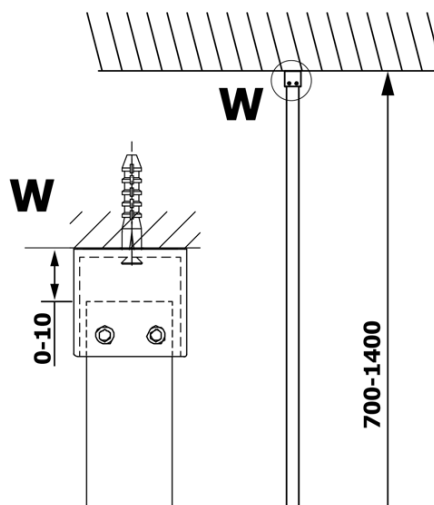

Produktový list

Objednací kód: **GX1412GX1014**

VARIO BLACK jednodílná sprchová zástěna k instalaci ke stěně, matné sklo, 1200 mm

MODEL	A
GX1470	685-700
GX1480	785-800
GX1490	885-900
GX1410	985-1000
GX1411	1085-1100
GX1412	1185-1200
GX1413	1285-1300
GX1414	1385-1400