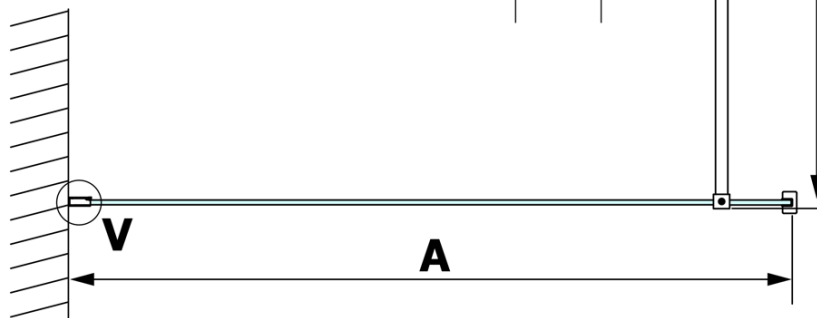

Produktový list

Objednací kód: **GX1412GX1014**

VARIO BLACK jednodílná sprchová zástěna k instalaci ke stěně, matné sklo, 1200 mm

MODEL	A
GX1470	685-700
GX1480	785-800
GX1490	885-900
GX1410	985-1000
GX1411	1085-1100
GX1412	1185-1200
GX1413	1285-1300
GX1414	1385-1400