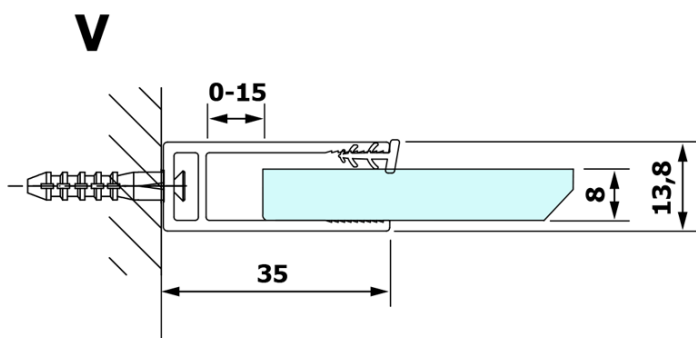

Produktový list

Objednací kód: **GX1410GX1014**

VARIO BLACK jednodílná sprchová zástěna k instalaci ke stěně, matné sklo, 1000 mm

MODEL	A
GX1470	685-700
GX1480	785-800
GX1490	885-900
GX1410	985-1000

MODEL	A
GX1470	685-700
GX1480	785-800
GX1490	885-900
GX1410	985-1000
GX1411	1085-1100
GX1412	1185-1200
GX1413	1285-1300
GX1414	1385-1400