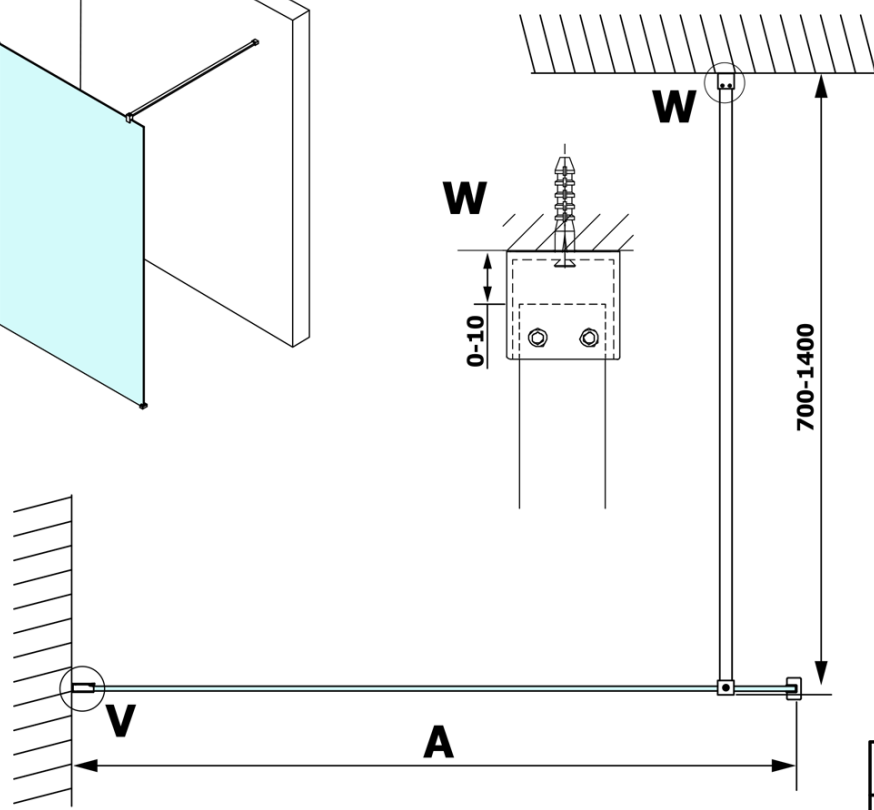

Produktový list

Objednací kód: **GX1410GX1014**

VARIO BLACK jednodílná sprchová zástěna k instalaci ke stěně, matné sklo, 1000 mm

MODEL	A
GX1470	685-700
GX1480	785-800
GX1490	885-900
GX1410	985-1000

MODEL	A
GX1470	685-700
GX1480	785-800
GX1490	885-900
GX1410	985-1000
GX1411	1085-1100
GX1412	1185-1200
GX1413	1285-1300
GX1414	1385-1400