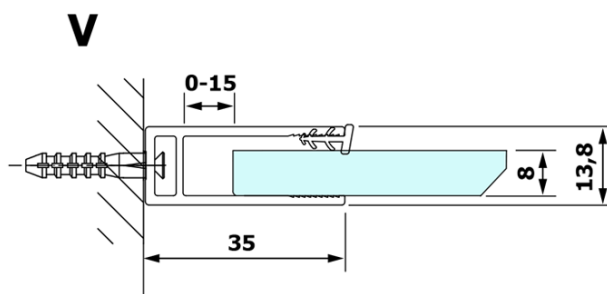

Produktový list

Objednací kód: **GX1410GX1014**

VARIO BLACK jednodílná sprchová zástěna k instalaci ke stěně, matné sklo, 1000 mm

MODEL	A
GX1470	685-700
GX1480	785-800
GX1490	885-900
GX1410	985-1000

MODEL	A
GX1470	685-700
GX1480	785-800
GX1490	885-900
GX1410	985-1000
GX1411	1085-1100
GX1412	1185-1200
GX1413	1285-1300
GX1414	1385-1400