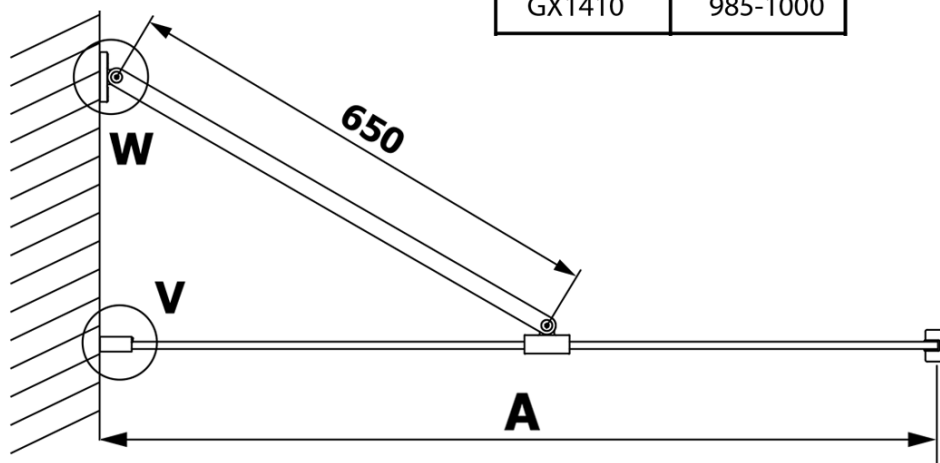

Produktový list

Objednací kód: **GX1410GX1014**

VARIO BLACK jednodílná sprchová zástěna k instalaci ke stěně, matné sklo, 1000 mm

MODEL	A
GX1470	685-700
GX1480	785-800
GX1490	885-900
GX1410	985-1000

MODEL	A
GX1470	685-700
GX1480	785-800
GX1490	885-900
GX1410	985-1000
GX1411	1085-1100
GX1412	1185-1200
GX1413	1285-1300
GX1414	1385-1400