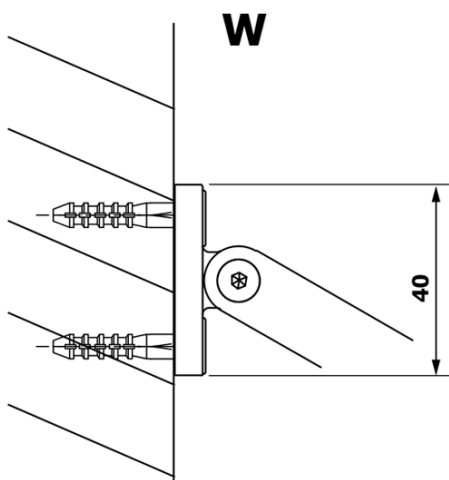

Produktový list

Objednací kód: **GX1410GX1014**

VARIO BLACK jednodílná sprchová zástěna k instalaci ke stěně, matné sklo, 1000 mm

MODEL	A
GX1470	685-700
GX1480	785-800
GX1490	885-900
GX1410	985-1000

MODEL	A
GX1470	685-700
GX1480	785-800
GX1490	885-900
GX1410	985-1000
GX1411	1085-1100
GX1412	1185-1200
GX1413	1285-1300
GX1414	1385-1400