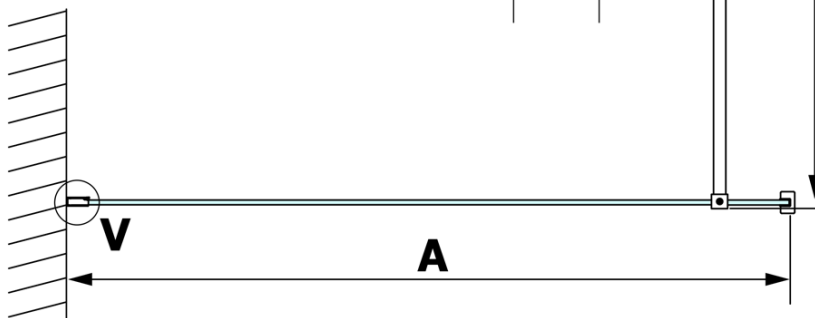

Produktový list

Objednací kód: **GX1314GX1014**

VARIO BLACK jednodílná sprchová zástěna k instalaci ke stěně, kouřové sklo, 1400 mm

MODEL	A
GX1370	685-700
GX1380	785-800
GX1390	885-900
GX1310	985-1000
GX1311	1085-1100
GX1312	1185-1200
GX1313	1285-1300
GX1314	1385-1400