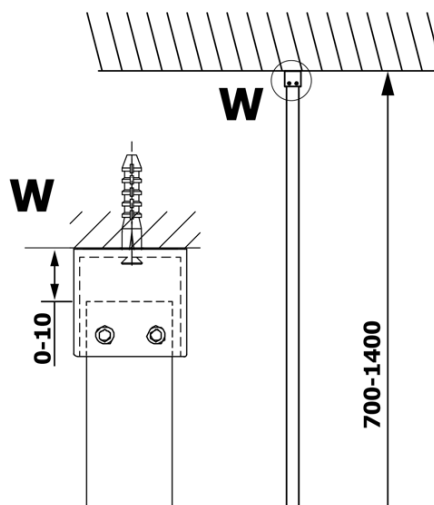

Produktový list

Objednací kód: **GX1314GX1014**

VARIO BLACK jednodílná sprchová zástěna k instalaci ke stěně, kouřové sklo, 1400 mm

MODEL	A
GX1370	685-700
GX1380	785-800
GX1390	885-900
GX1310	985-1000
GX1311	1085-1100
GX1312	1185-1200
GX1313	1285-1300
GX1314	1385-1400