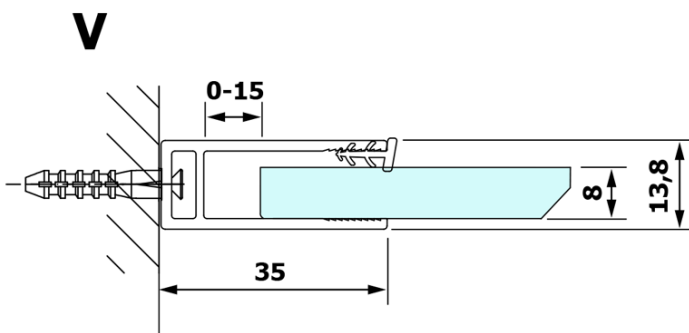

Produktový list

Objednací kód: **GX1314GX1014**

VARIO BLACK jednodílná sprchová zástěna k instalaci ke stěně, kouřové sklo, 1400 mm

MODEL	A
GX1370	685-700
GX1380	785-800
GX1390	885-900
GX1310	985-1000
GX1311	1085-1100
GX1312	1185-1200
GX1313	1285-1300
GX1314	1385-1400