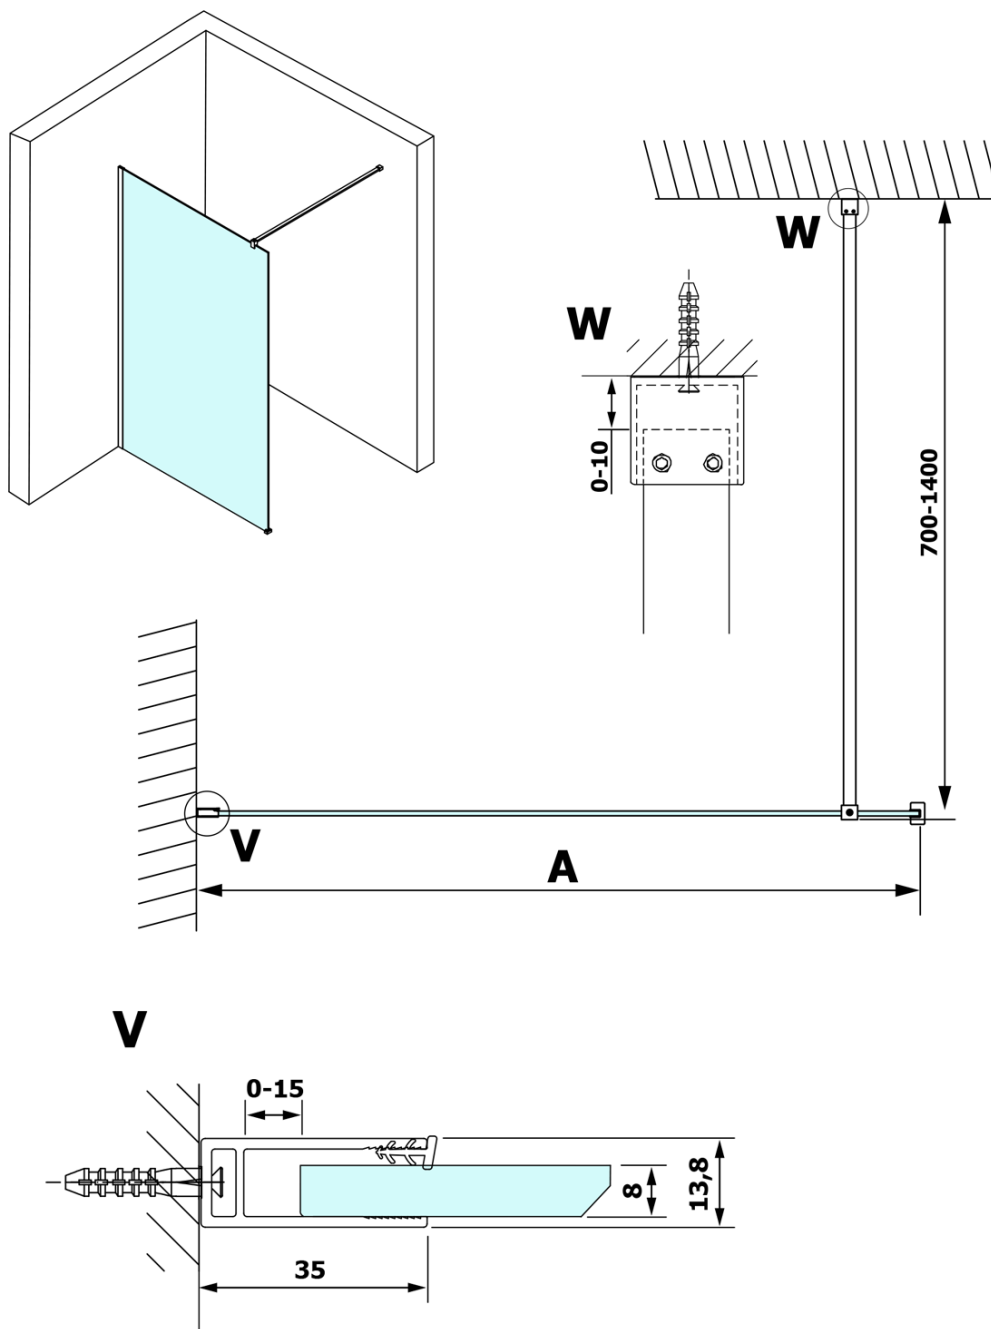

# Produktový list

Objednací kód: **GX1312GX1014**

**VARIO BLACK** jednodílná sprchová zástěna k instalaci ke stěně, kouřové sklo, 1200 mm

MODEL	A
GX1370	685-700
GX1380	785-800
GX1390	885-900
GX1310	985-1000
GX1311	1085-1100
GX1312	1185-1200
GX1313	1285-1300
GX1314	1385-1400