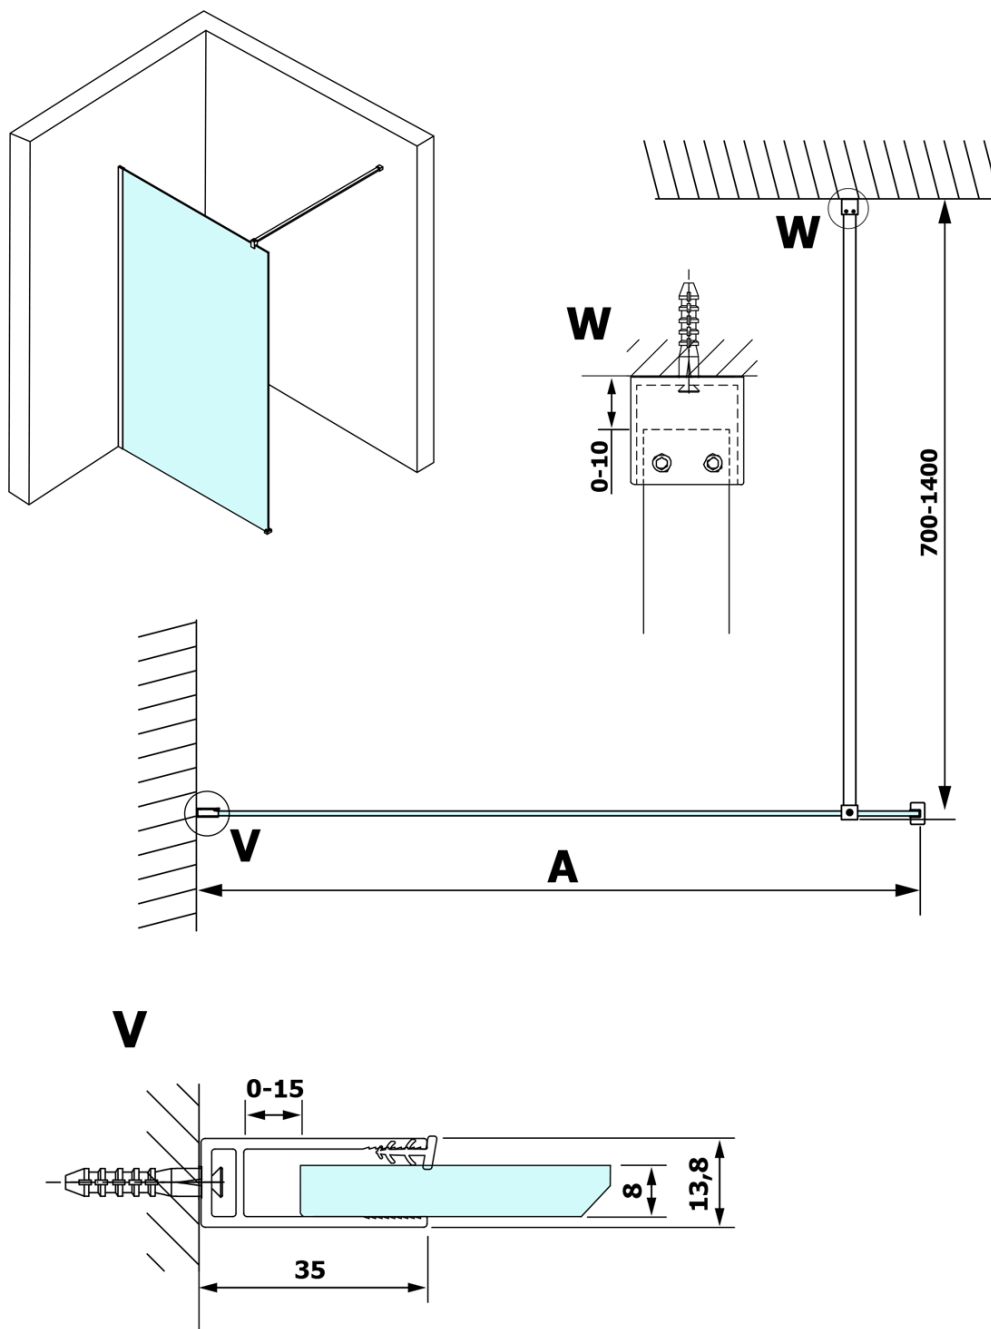

Produktový list

Objednací kód: **GX1311GX1014**

VARIO BLACK jednodílná sprchová zástěna k instalaci ke stěně, kouřové sklo, 1100 mm

MODEL	A
GX1370	685-700
GX1380	785-800
GX1390	885-900
GX1310	985-1000
GX1311	1085-1100
GX1312	1185-1200
GX1313	1285-1300
GX1314	1385-1400