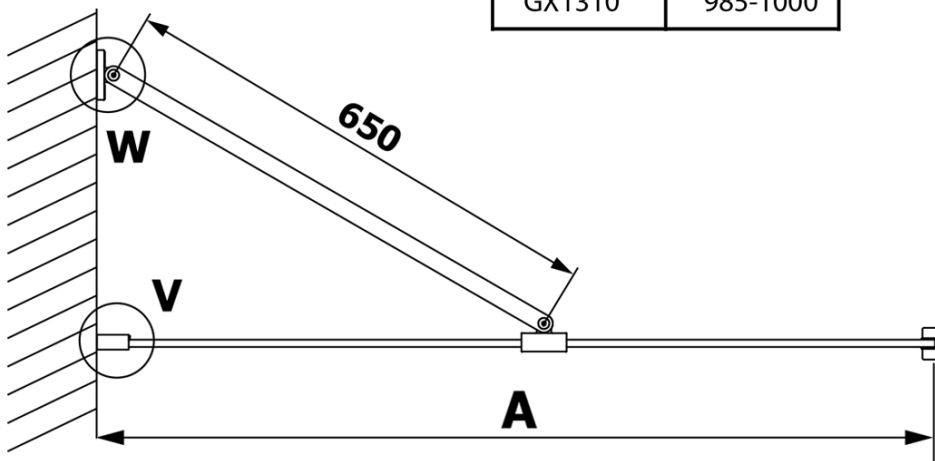

Produktový list

Objednací kód: **GX1370GX1014**

VARIO BLACK jednodílná sprchová zástěna k instalaci ke stěně, kouřové sklo, 700 mm

MODEL	A
GX1370	685-700
GX1380	785-800
GX1390	885-900
GX1310	985-1000

MODEL	A
GX1370	685-700
GX1380	785-800
GX1390	885-900
GX1310	985-1000
GX1311	1085-1100
GX1312	1185-1200
GX1313	1285-1300
GX1314	1385-1400