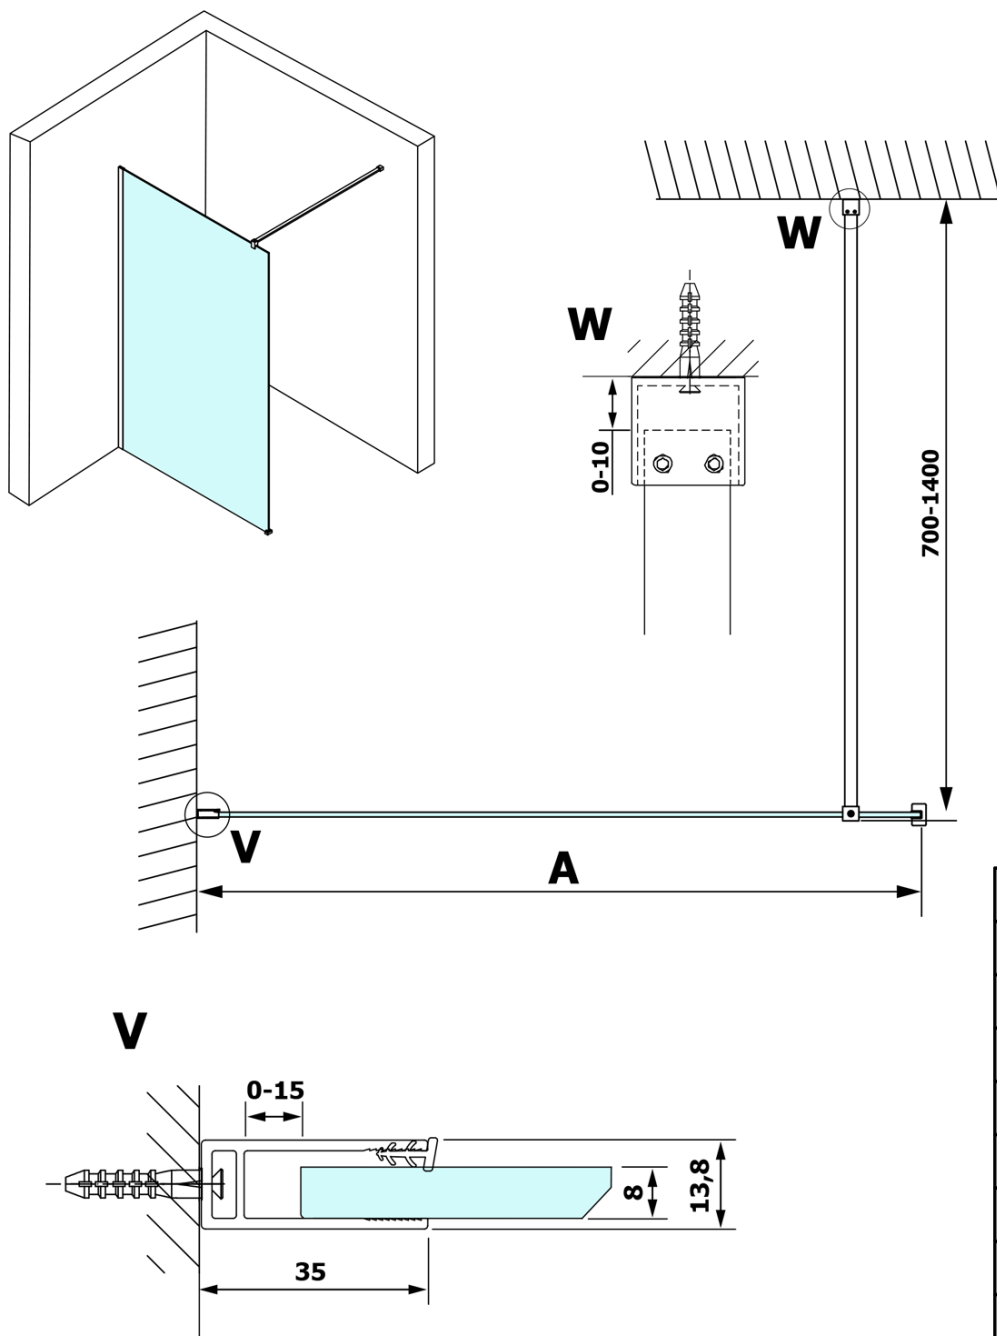

Produktový list

Objednací kód: **GX1370GX1014**

VARIO BLACK jednodílná sprchová zástěna k instalaci ke stěně, kouřové sklo, 700 mm

MODEL	A
GX1370	685-700
GX1380	785-800
GX1390	885-900
GX1310	985-1000

MODEL	A
GX1370	685-700
GX1380	785-800
GX1390	885-900
GX1310	985-1000
GX1311	1085-1100
GX1312	1185-1200
GX1313	1285-1300
GX1314	1385-1400