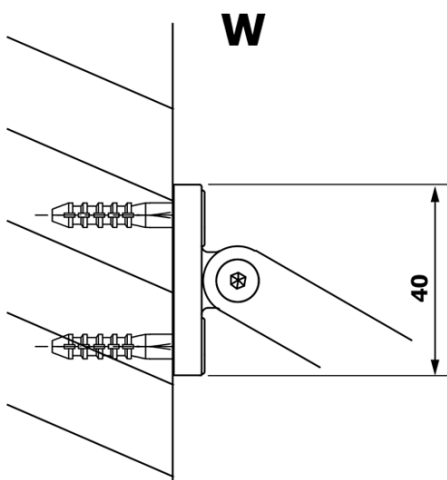

Produktový list

Objednací kód: **GX1370GX1014**

VARIO BLACK jednodílná sprchová zástěna k instalaci ke stěně, kouřové sklo, 700 mm

MODEL	A
GX1370	685-700
GX1380	785-800
GX1390	885-900
GX1310	985-1000

MODEL	A
GX1370	685-700
GX1380	785-800
GX1390	885-900
GX1310	985-1000
GX1311	1085-1100
GX1312	1185-1200
GX1313	1285-1300
GX1314	1385-1400