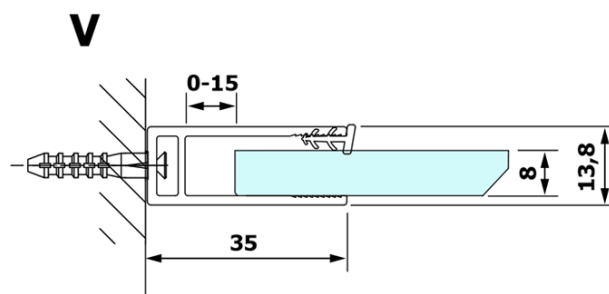

Produktový list

Objednací kód: **GX1370GX1014**

VARIO BLACK jednodílná sprchová zástěna k instalaci ke stěně, kouřové sklo, 700 mm

MODEL	A
GX1370	685-700
GX1380	785-800
GX1390	885-900
GX1310	985-1000

MODEL	A
GX1370	685-700
GX1380	785-800
GX1390	885-900
GX1310	985-1000
GX1311	1085-1100
GX1312	1185-1200
GX1313	1285-1300
GX1314	1385-1400