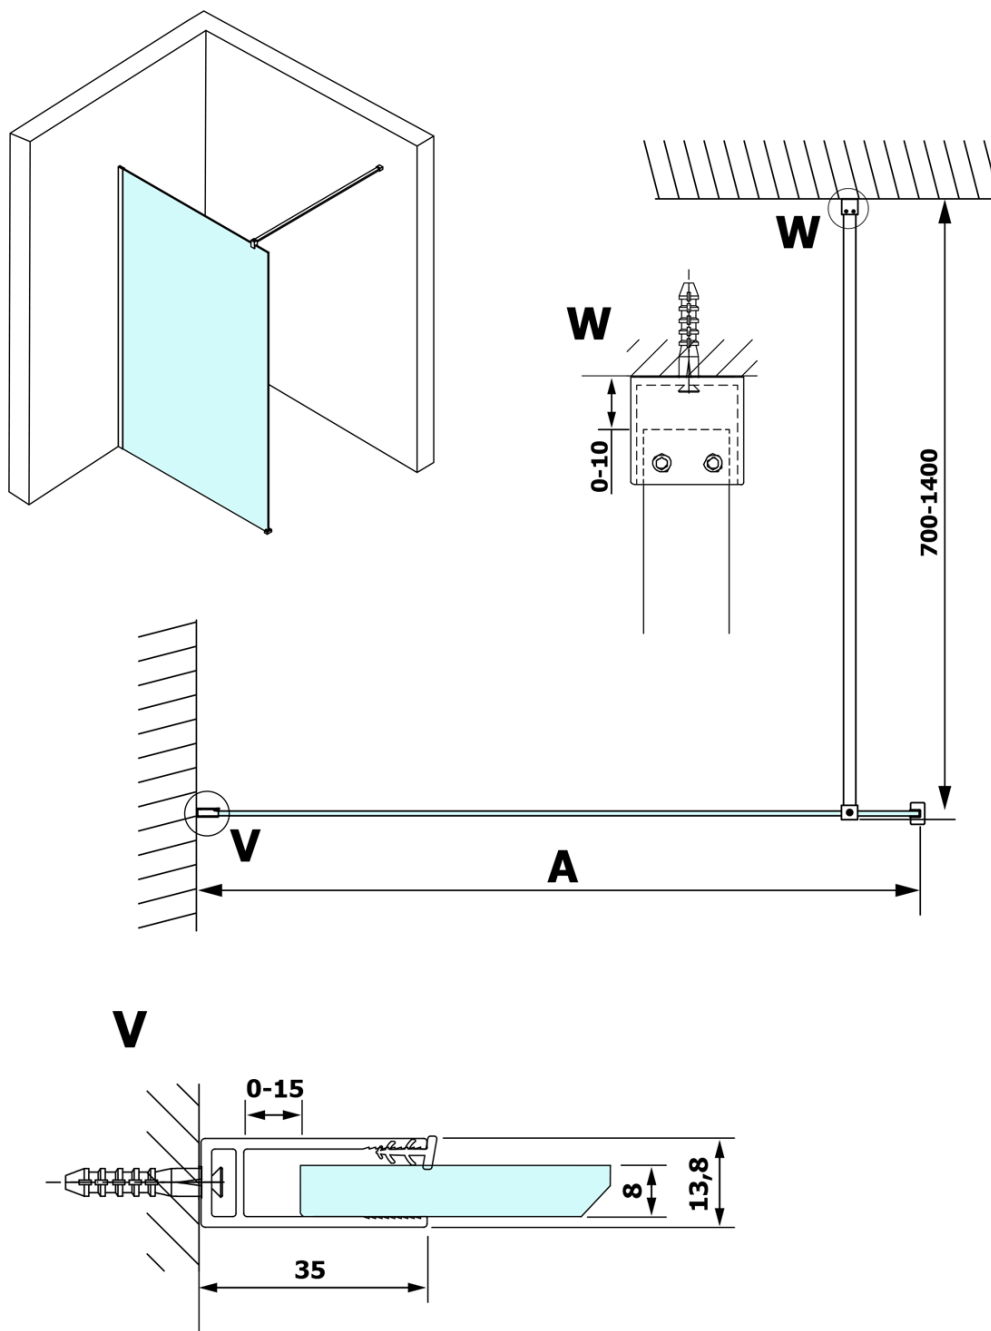

# Produktový list

Objednací kód: **GX1413GX1010**

**VARIO CHROME** jednodílná sprchová zástěna k instalaci ke stěně, matné sklo, 1300 mm

MODEL	A
GX1470	685-700
GX1480	785-800
GX1490	885-900
GX1410	985-1000
GX1411	1085-1100
GX1412	1185-1200
GX1413	1285-1300
GX1414	1385-1400