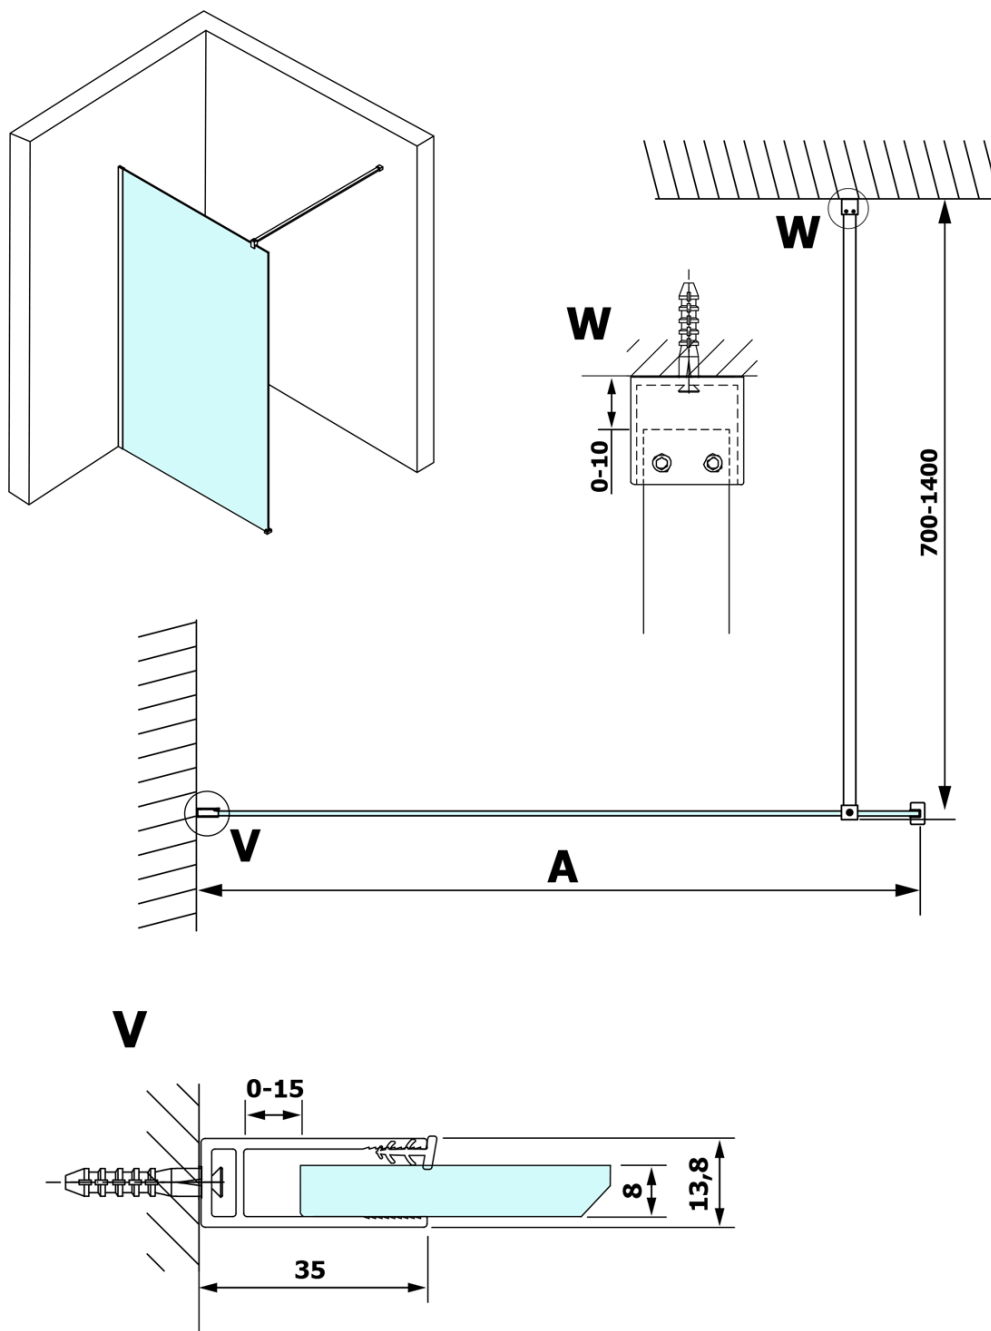

# Produktový list

Objednací kód: **GX1412GX1010**

**VARIO CHROME** jednodílná sprchová zástěna k instalaci ke stěně, matné sklo, 1200 mm

MODEL	A
GX1470	685-700
GX1480	785-800
GX1490	885-900
GX1410	985-1000
GX1411	1085-1100
GX1412	1185-1200
GX1413	1285-1300
GX1414	1385-1400