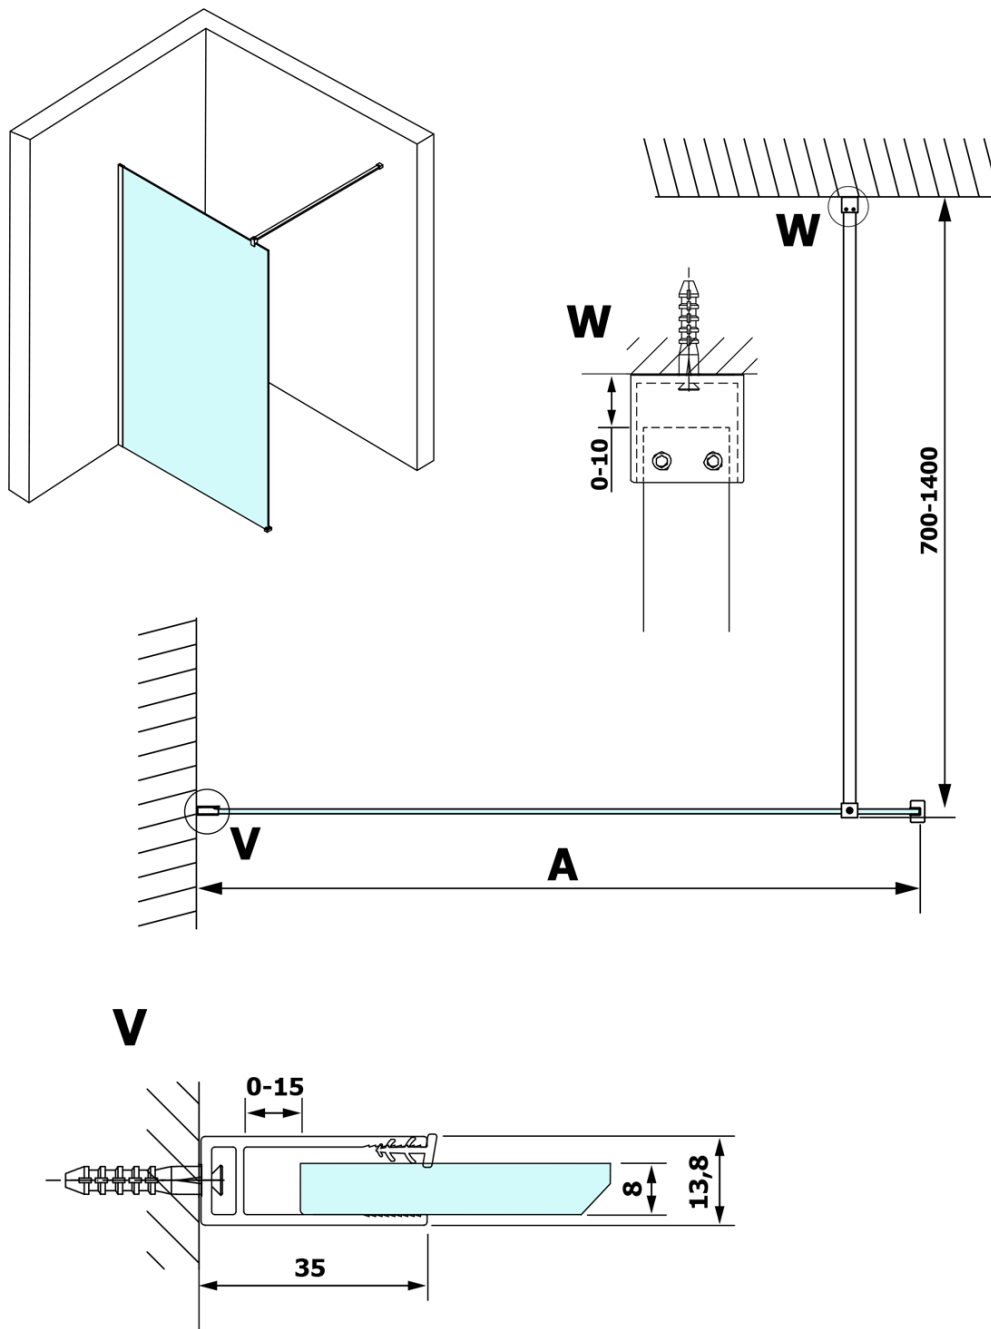

Produktový list

Objednací kód: **GX1411GX1010**

VARIO CHROME jednodílná sprchová zástěna k instalaci ke stěně, matné sklo, 1100 mm

MODEL	A
GX1470	685-700
GX1480	785-800
GX1490	885-900
GX1410	985-1000
GX1411	1085-1100
GX1412	1185-1200
GX1413	1285-1300
GX1414	1385-1400