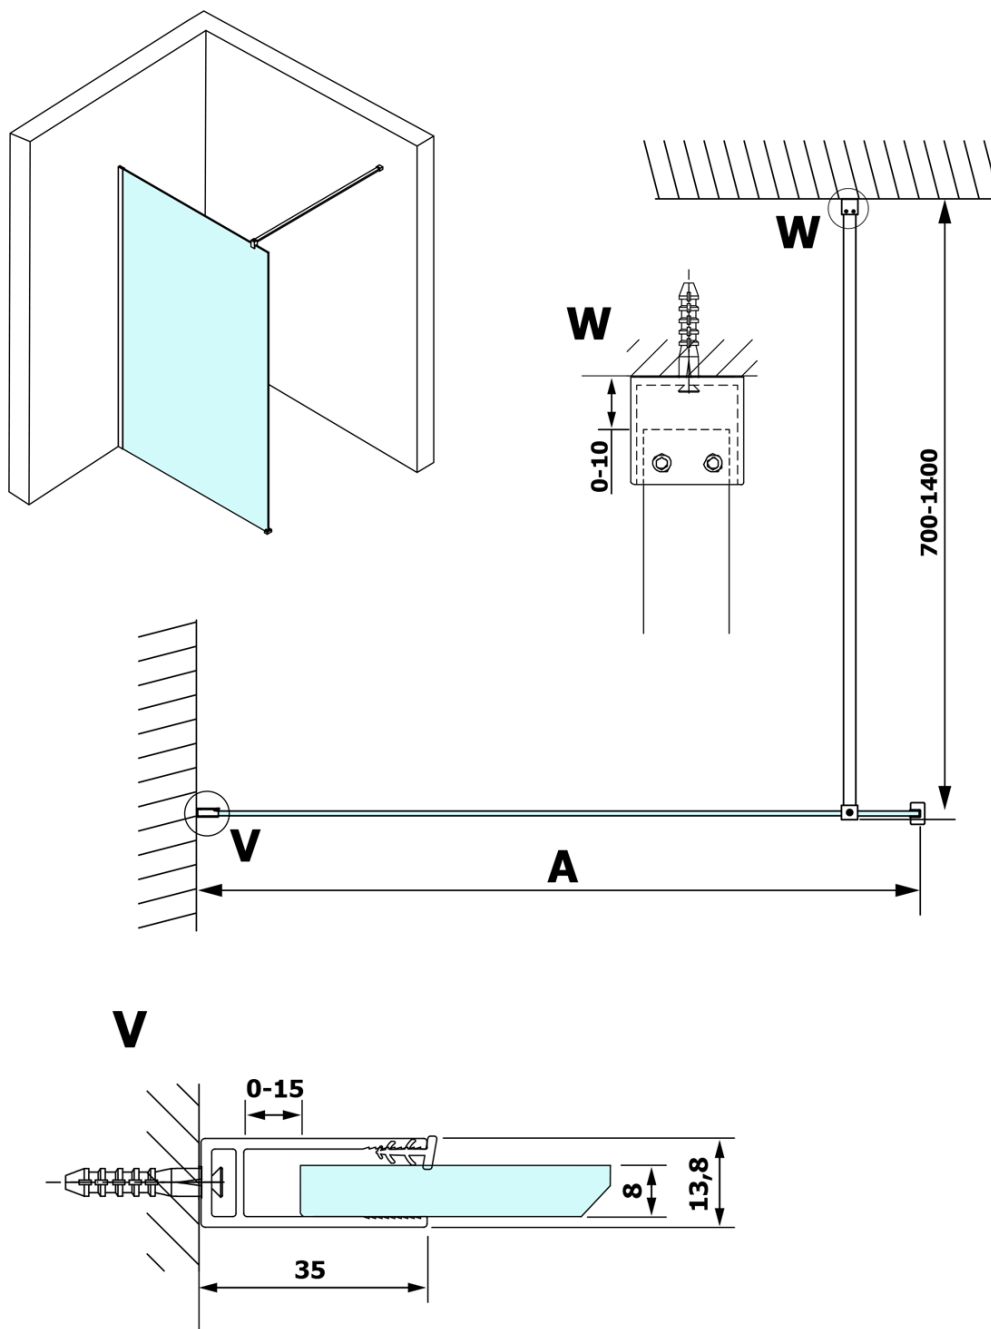

Produktový list

Objednací kód: **GX1211GX1010**

VARIO CHROME jednodílná sprchová zástěna k instalaci ke stěně, čiré sklo, 1100 mm

MODEL	A
GX1270	685-700
GX1280	785-800
GX1290	885-900
GX1210	985-1000
GX1211	1085-1100
GX1212	1185-1200
GX1213	1285-1300
GX1214	1385-1400