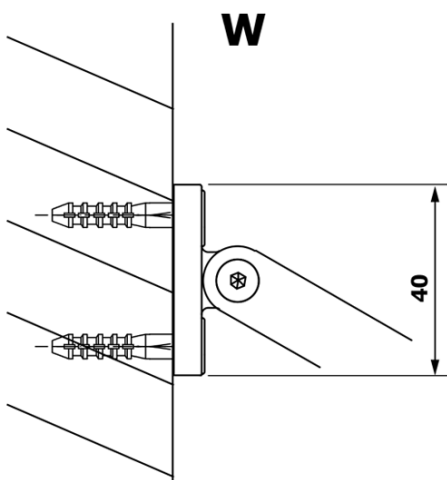

Produktový list

Objednací kód: **GX1310GX1010**

VARIO CHROME jednodílná sprchová zástěna k instalaci ke stěně, kouřové sklo, 1000 mm

MODEL	A
GX1370	685-700
GX1380	785-800
GX1390	885-900
GX1310	985-1000

MODEL	A
GX1370	685-700
GX1380	785-800
GX1390	885-900
GX1310	985-1000
GX1311	1085-1100
GX1312	1185-1200
GX1313	1285-1300
GX1314	1385-1400