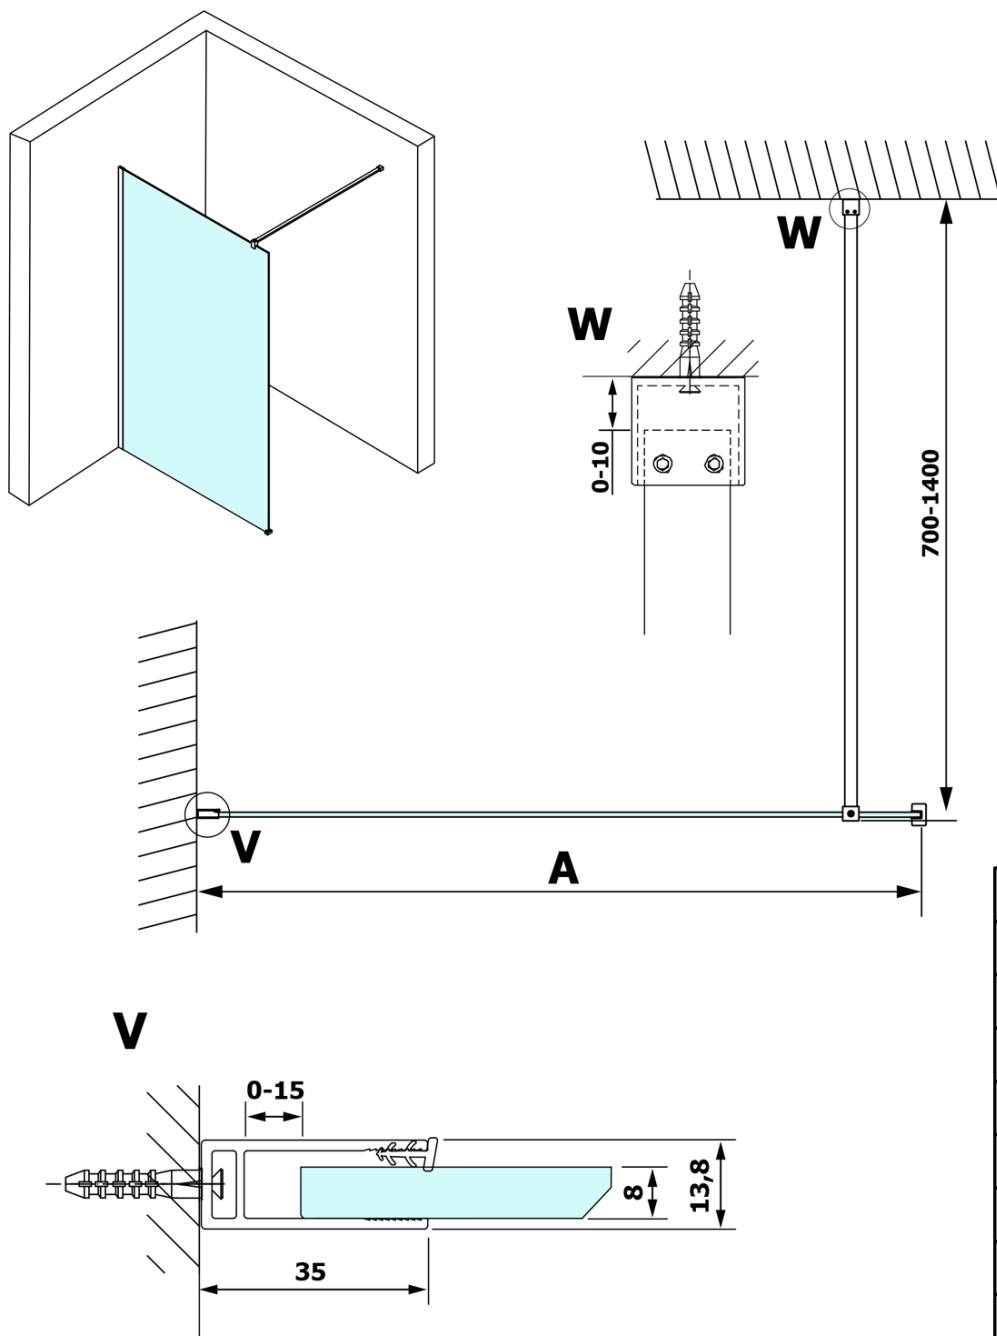

Produktový list

Objednací kód: **GX1310GX1010**

VARIO CHROME jednodílná sprchová zástěna k instalaci ke stěně, kouřové sklo, 1000 mm

MODEL	A
GX1370	685-700
GX1380	785-800
GX1390	885-900
GX1310	985-1000

MODEL	A
GX1370	685-700
GX1380	785-800
GX1390	885-900
GX1310	985-1000
GX1311	1085-1100
GX1312	1185-1200
GX1313	1285-1300
GX1314	1385-1400