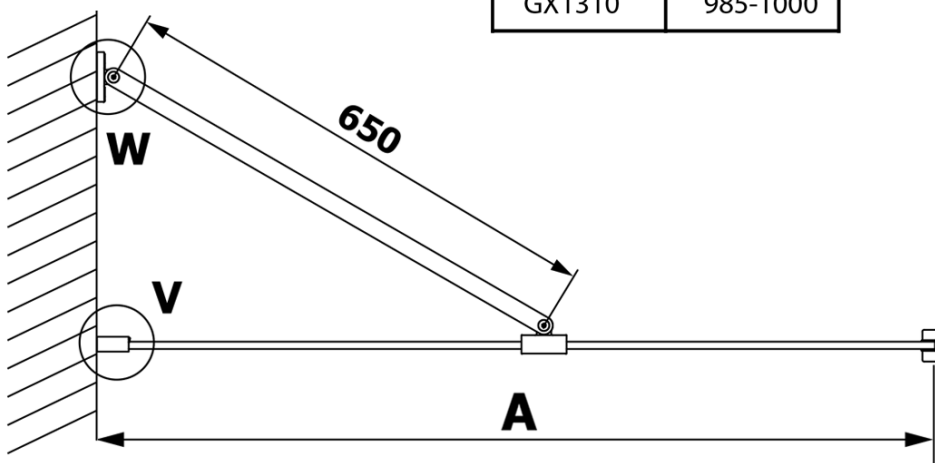

Produktový list

Objednací kód: **GX1310GX1010**

VARIO CHROME jednodílná sprchová zástěna k instalaci ke stěně, kouřové sklo, 1000 mm

MODEL	A
GX1370	685-700
GX1380	785-800
GX1390	885-900
GX1310	985-1000

MODEL	A
GX1370	685-700
GX1380	785-800
GX1390	885-900
GX1310	985-1000
GX1311	1085-1100
GX1312	1185-1200
GX1313	1285-1300
GX1314	1385-1400