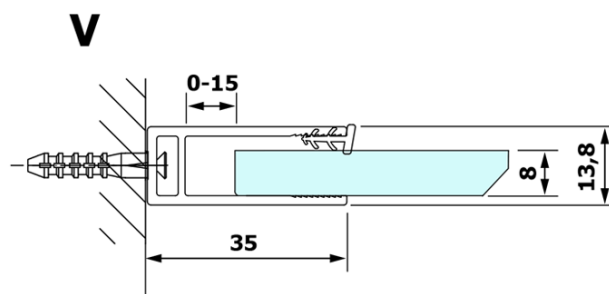

Produktový list

Objednací kód: **GX1310GX1010**

VARIO CHROME jednodílná sprchová zástěna k instalaci ke stěně, kouřové sklo, 1000 mm

MODEL	A
GX1370	685-700
GX1380	785-800
GX1390	885-900
GX1310	985-1000

MODEL	A
GX1370	685-700
GX1380	785-800
GX1390	885-900
GX1310	985-1000
GX1311	1085-1100
GX1312	1185-1200
GX1313	1285-1300
GX1314	1385-1400