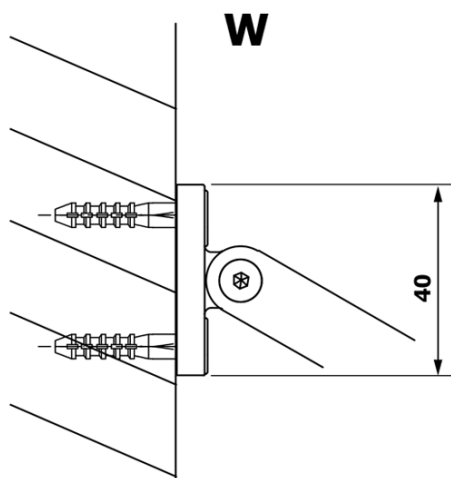

Produktový list

Objednací kód: **GX1380GX1010**

VARIO CHROME jednodílná sprchová zástěna k instalaci ke stěně, kouřové sklo, 800 mm

MODEL	A
GX1370	685-700
GX1380	785-800
GX1390	885-900
GX1310	985-1000

MODEL	A
GX1370	685-700
GX1380	785-800
GX1390	885-900
GX1310	985-1000
GX1311	1085-1100
GX1312	1185-1200
GX1313	1285-1300
GX1314	1385-1400