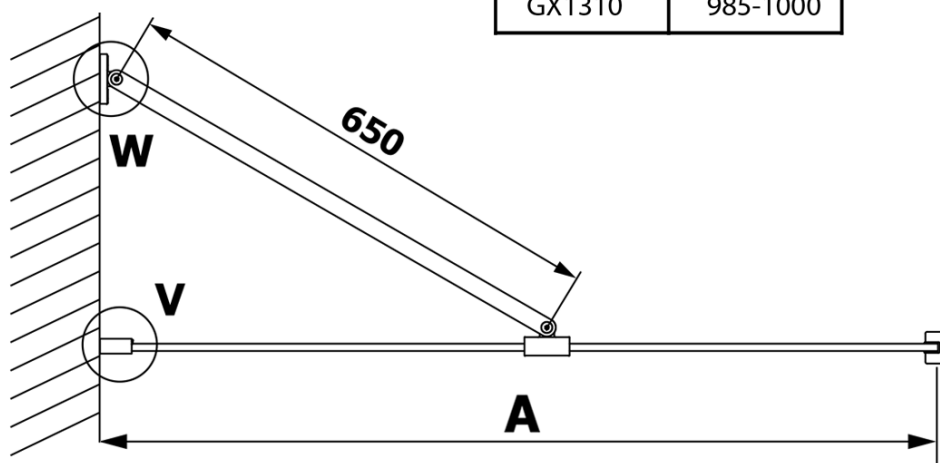

Produktový list

Objednací kód: **GX1380GX1010**

VARIO CHROME jednodílná sprchová zástěna k instalaci ke stěně, kouřové sklo, 800 mm

MODEL	A
GX1370	685-700
GX1380	785-800
GX1390	885-900
GX1310	985-1000

MODEL	A
GX1370	685-700
GX1380	785-800
GX1390	885-900
GX1310	985-1000
GX1311	1085-1100
GX1312	1185-1200
GX1313	1285-1300
GX1314	1385-1400