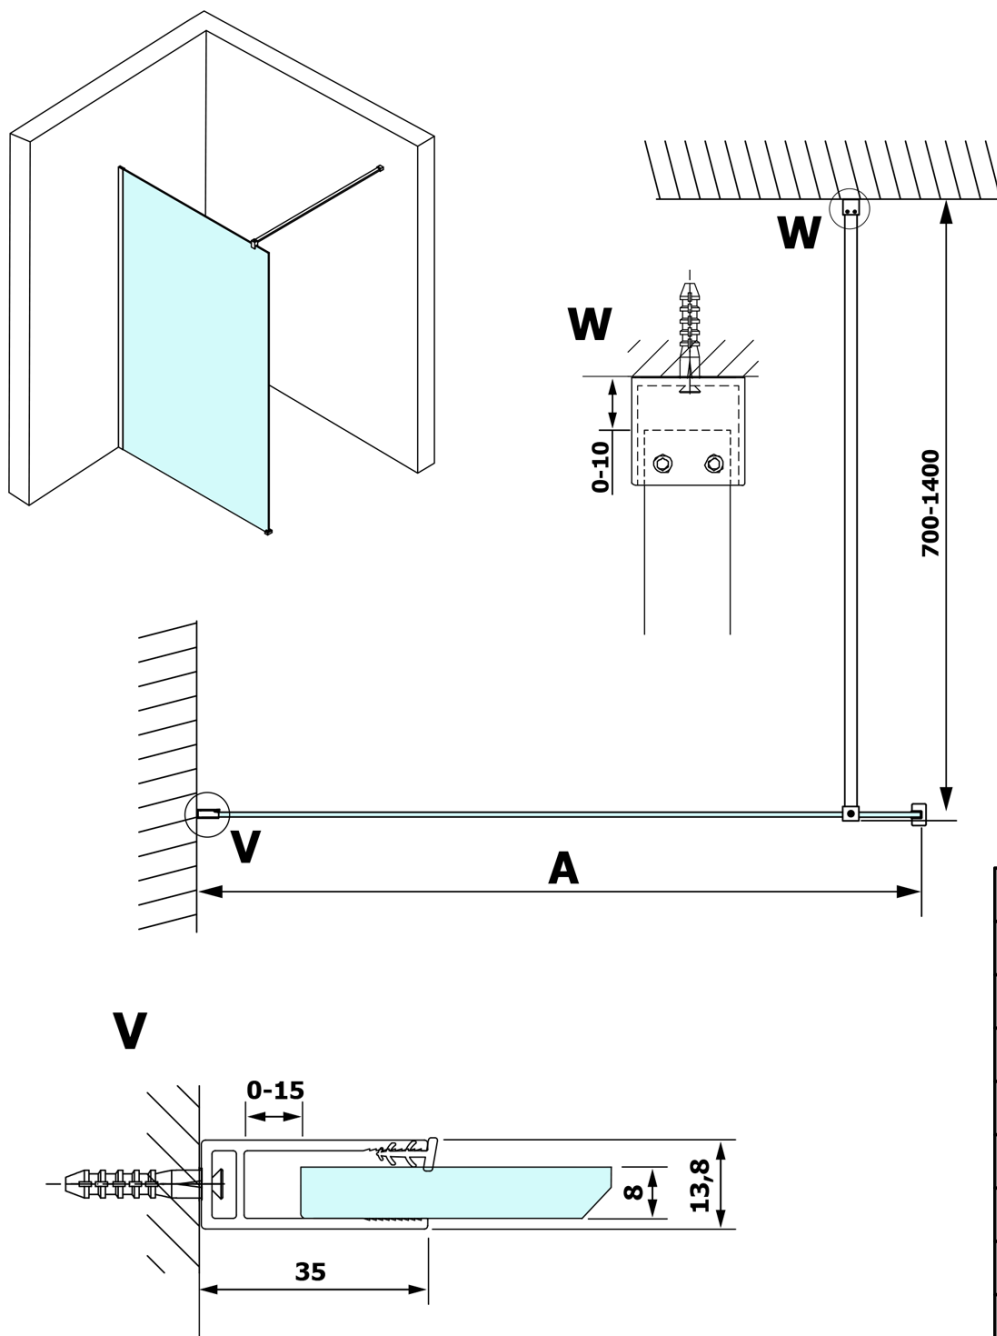

Produktový list

Objednací kód: **GX1380GX1010**

VARIO CHROME jednodílná sprchová zástěna k instalaci ke stěně, kouřové sklo, 800 mm

MODEL	A
GX1370	685-700
GX1380	785-800
GX1390	885-900
GX1310	985-1000

MODEL	A
GX1370	685-700
GX1380	785-800
GX1390	885-900
GX1310	985-1000
GX1311	1085-1100
GX1312	1185-1200
GX1313	1285-1300
GX1314	1385-1400