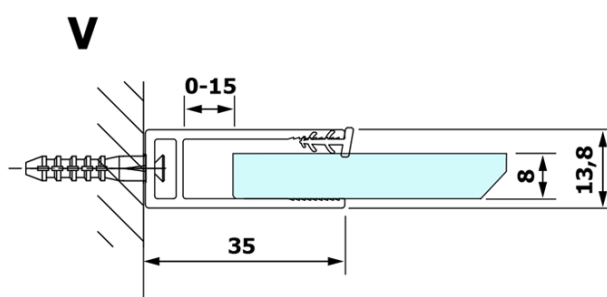

Produktový list

Objednací kód: **GX1380GX1010**

VARIO CHROME jednodílná sprchová zástěna k instalaci ke stěně, kouřové sklo, 800 mm

MODEL	A
GX1370	685-700
GX1380	785-800
GX1390	885-900
GX1310	985-1000

MODEL	A
GX1370	685-700
GX1380	785-800
GX1390	885-900
GX1310	985-1000
GX1311	1085-1100
GX1312	1185-1200
GX1313	1285-1300
GX1314	1385-1400