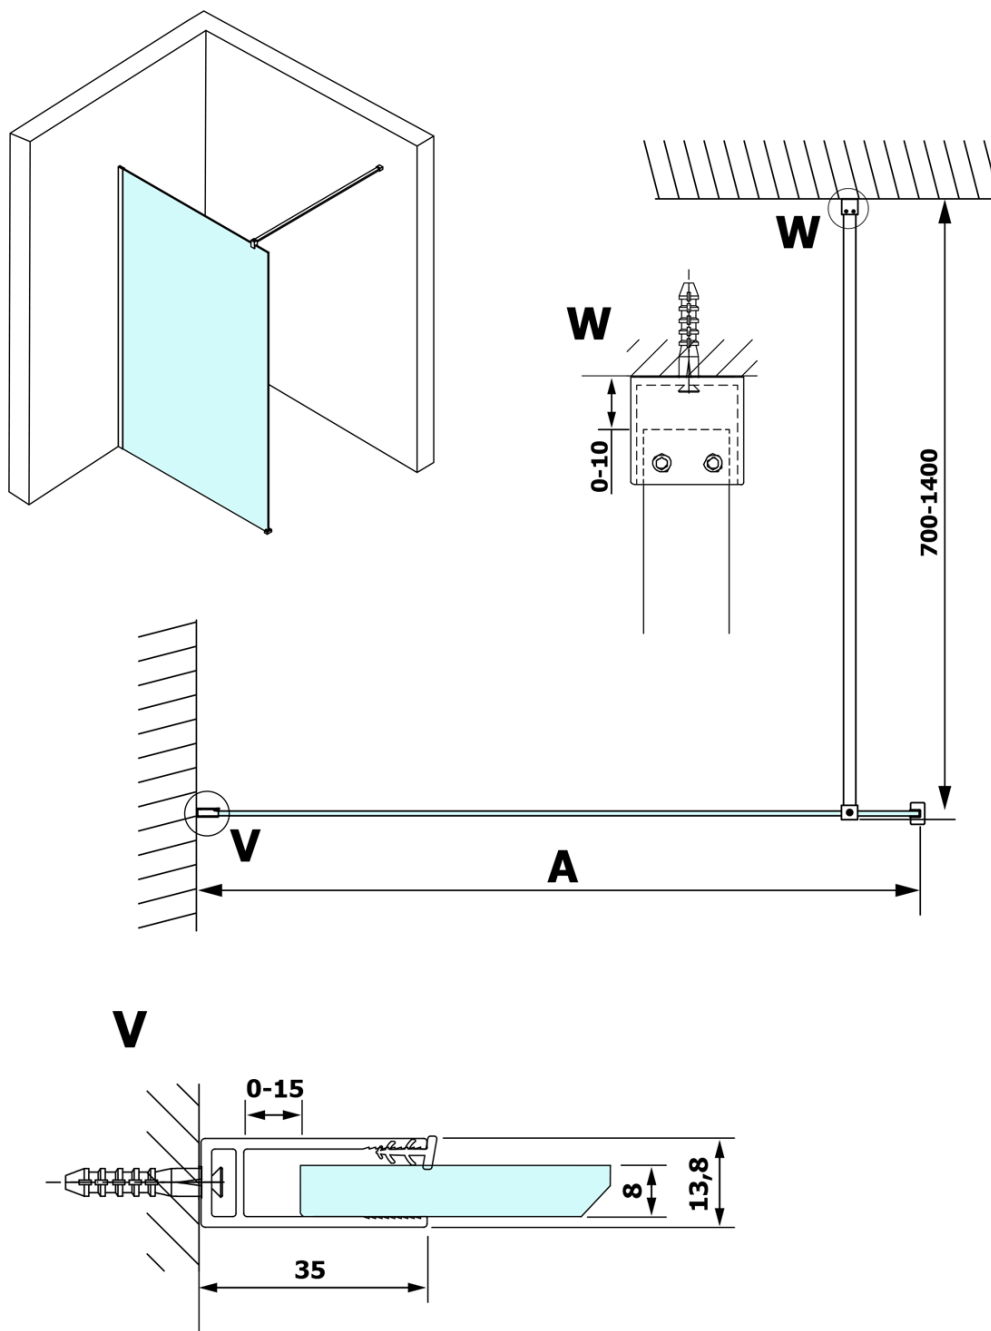

Produktový list

Objednací kód: **GX1214GX1014**

VARIO BLACK jednodílná sprchová zástěna k instalaci ke stěně, čiré sklo, 1400 mm

MODEL	A
GX1270	685-700
GX1280	785-800
GX1290	885-900
GX1210	985-1000
GX1211	1085-1100
GX1212	1185-1200
GX1213	1285-1300
GX1214	1385-1400