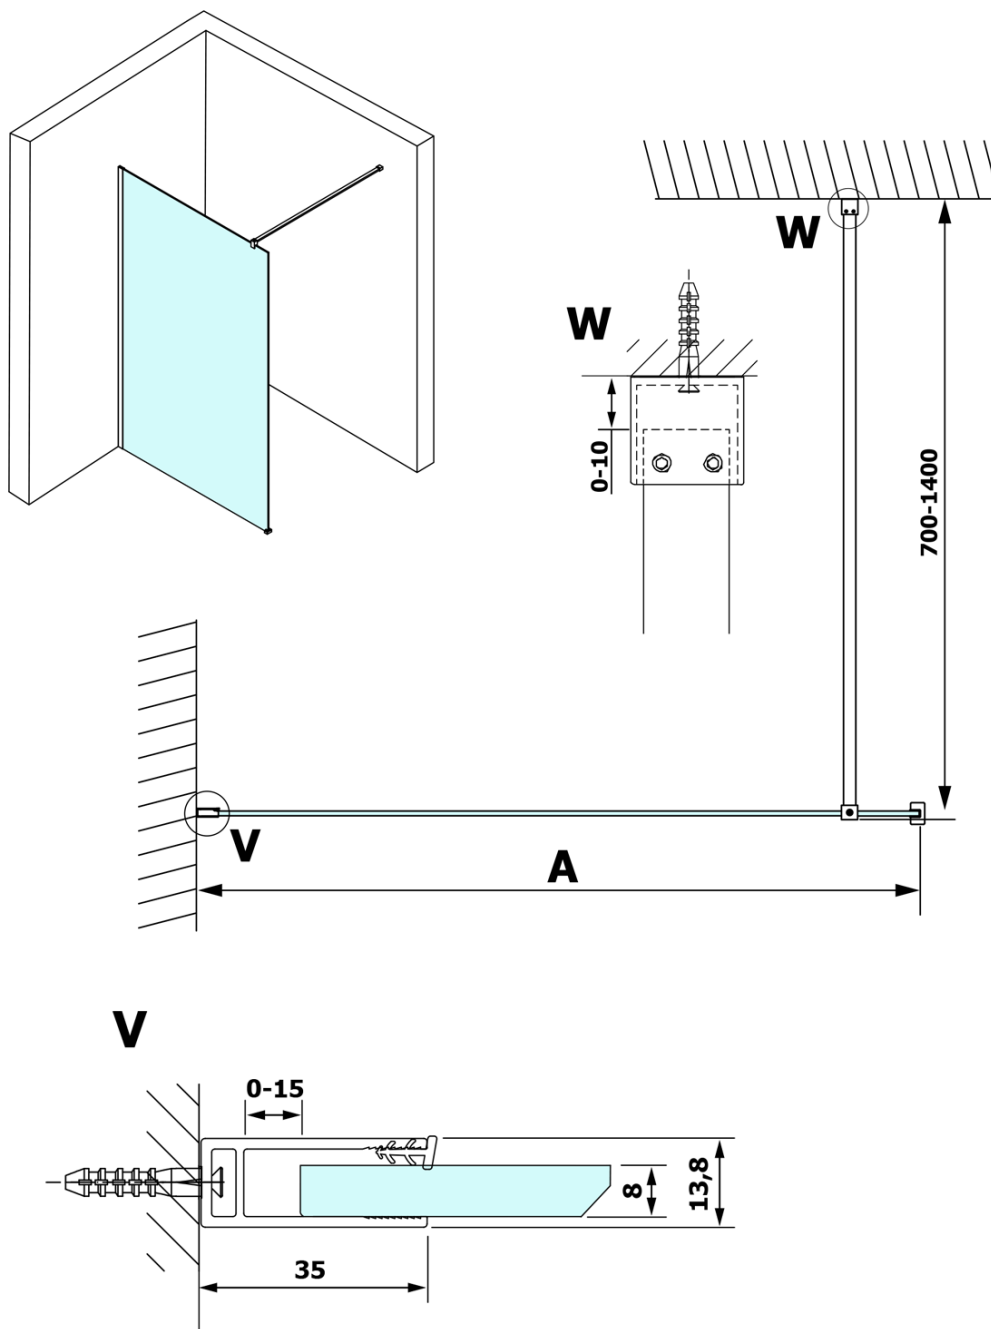

# Produktový list

Objednací kód: **GX1212GX1014**

**VARIO BLACK** jednodílná sprchová zástěna k instalaci ke stěně, čiré sklo, 1200 mm

MODEL	A
GX1270	685-700
GX1280	785-800
GX1290	885-900
GX1210	985-1000
GX1211	1085-1100
GX1212	1185-1200
GX1213	1285-1300
GX1214	1385-1400