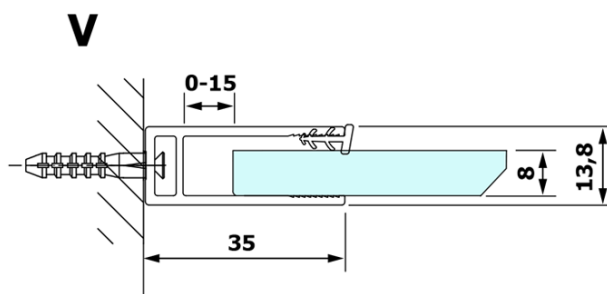

Produktový list

Objednací kód: **GX1290GX1014**

VARIO BLACK jednodílná sprchová zástěna k instalaci ke stěně, čiré sklo, 900 mm

MODEL	A
GX1270	685-700
GX1280	785-800
GX1290	885-900
GX1210	985-1000

MODEL	A
GX1270	685-700
GX1280	785-800
GX1290	885-900
GX1210	985-1000
GX1211	1085-1100
GX1212	1185-1200
GX1213	1285-1300
GX1214	1385-1400