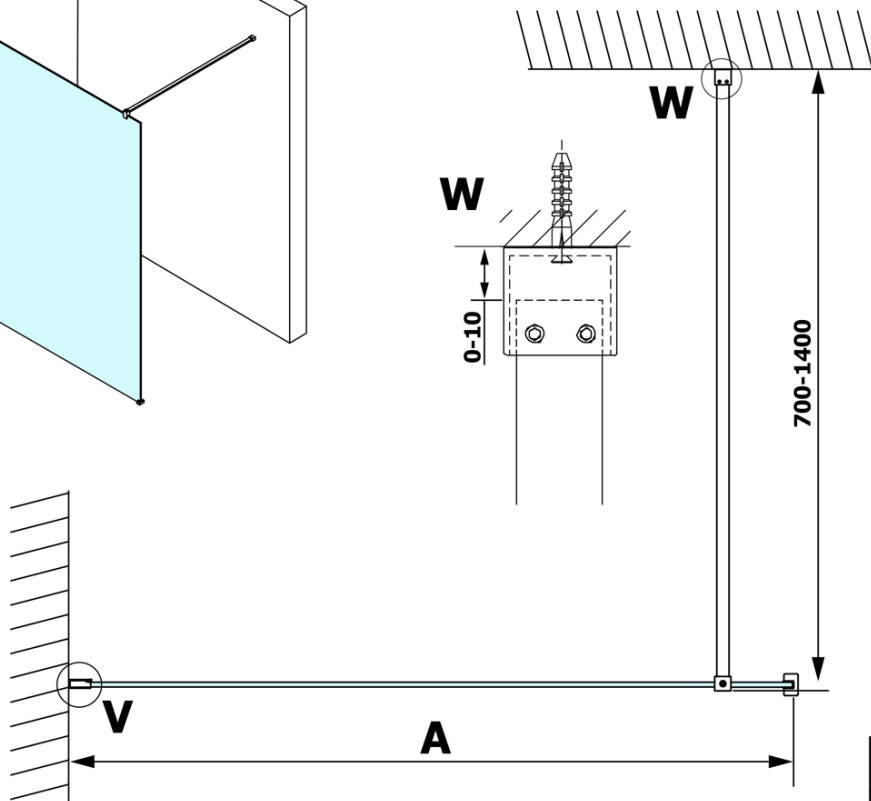

Produktový list

Objednací kód: **GX1290GX1014**

VARIO BLACK jednodílná sprchová zástěna k instalaci ke stěně, čiré sklo, 900 mm

MODEL	A
GX1270	685-700
GX1280	785-800
GX1290	885-900
GX1210	985-1000

MODEL	A
GX1270	685-700
GX1280	785-800
GX1290	885-900
GX1210	985-1000
GX1211	1085-1100
GX1212	1185-1200
GX1213	1285-1300
GX1214	1385-1400