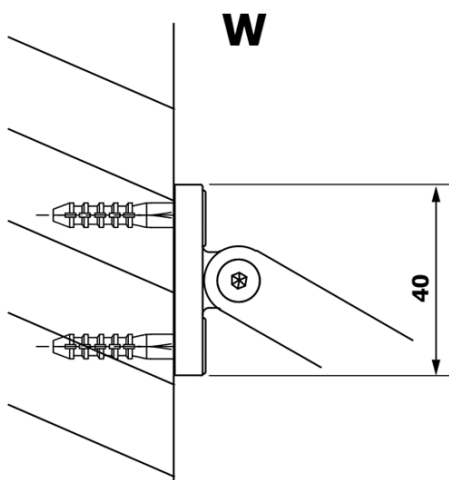

Produktový list

Objednací kód: **GX1290GX1014**

VARIO BLACK jednodílná sprchová zástěna k instalaci ke stěně, čiré sklo, 900 mm

MODEL	A
GX1270	685-700
GX1280	785-800
GX1290	885-900
GX1210	985-1000

MODEL	A
GX1270	685-700
GX1280	785-800
GX1290	885-900
GX1210	985-1000
GX1211	1085-1100
GX1212	1185-1200
GX1213	1285-1300
GX1214	1385-1400