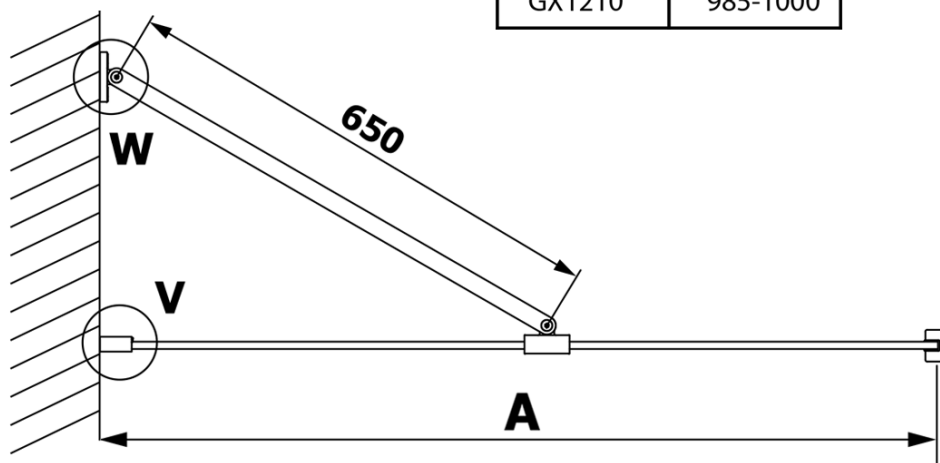

Produktový list

Objednací kód: **GX1290GX1014**

VARIO BLACK jednodílná sprchová zástěna k instalaci ke stěně, čiré sklo, 900 mm

MODEL	A
GX1270	685-700
GX1280	785-800
GX1290	885-900
GX1210	985-1000

MODEL	A
GX1270	685-700
GX1280	785-800
GX1290	885-900
GX1210	985-1000
GX1211	1085-1100
GX1212	1185-1200
GX1213	1285-1300
GX1214	1385-1400