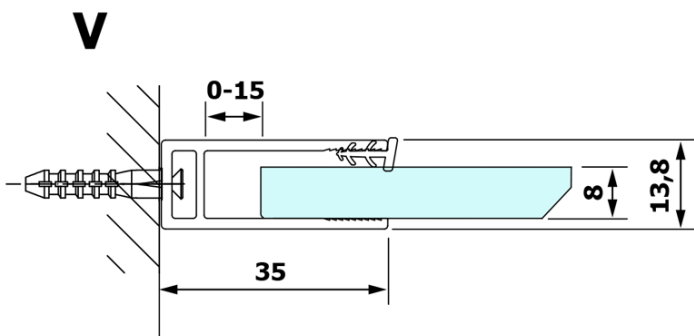

Produktový list

Objednací kód: **GX1290GX1014**

VARIO BLACK jednodílná sprchová zástěna k instalaci ke stěně, čiré sklo, 900 mm

MODEL	A
GX1270	685-700
GX1280	785-800
GX1290	885-900
GX1210	985-1000

MODEL	A
GX1270	685-700
GX1280	785-800
GX1290	885-900
GX1210	985-1000
GX1211	1085-1100
GX1212	1185-1200
GX1213	1285-1300
GX1214	1385-1400