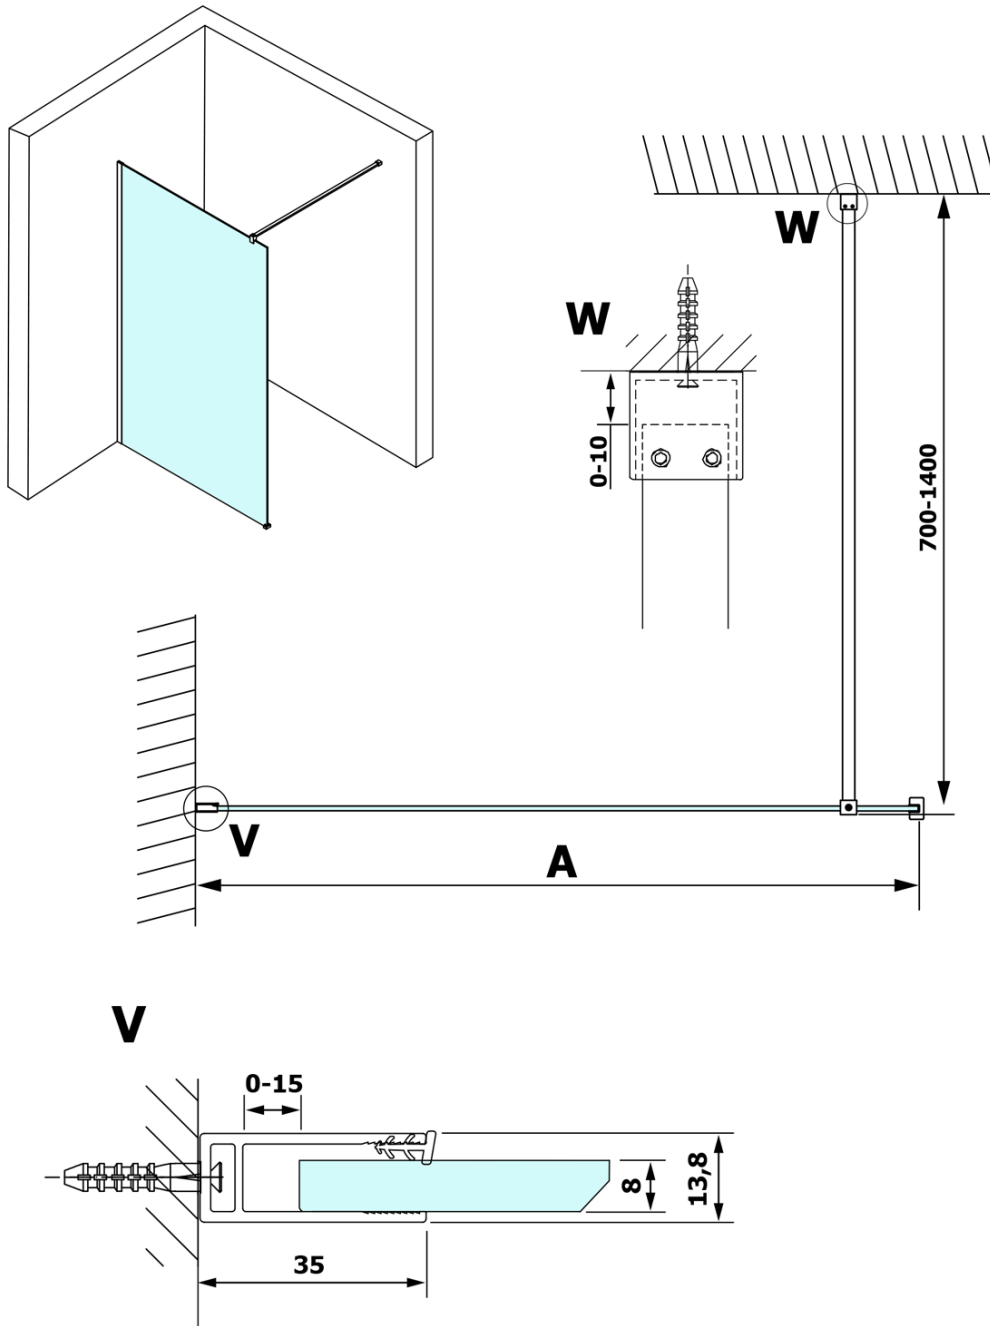

# Produktový list

Objednací kód: **GX1413GX1014**

**VARIO BLACK** jednodílná sprchová zástěna k instalaci ke stěně, matné sklo, 1300 mm

MODEL	A
GX1470	685-700
GX1480	785-800
GX1490	885-900
GX1410	985-1000
GX1411	1085-1100
GX1412	1185-1200
GX1413	1285-1300
GX1414	1385-1400