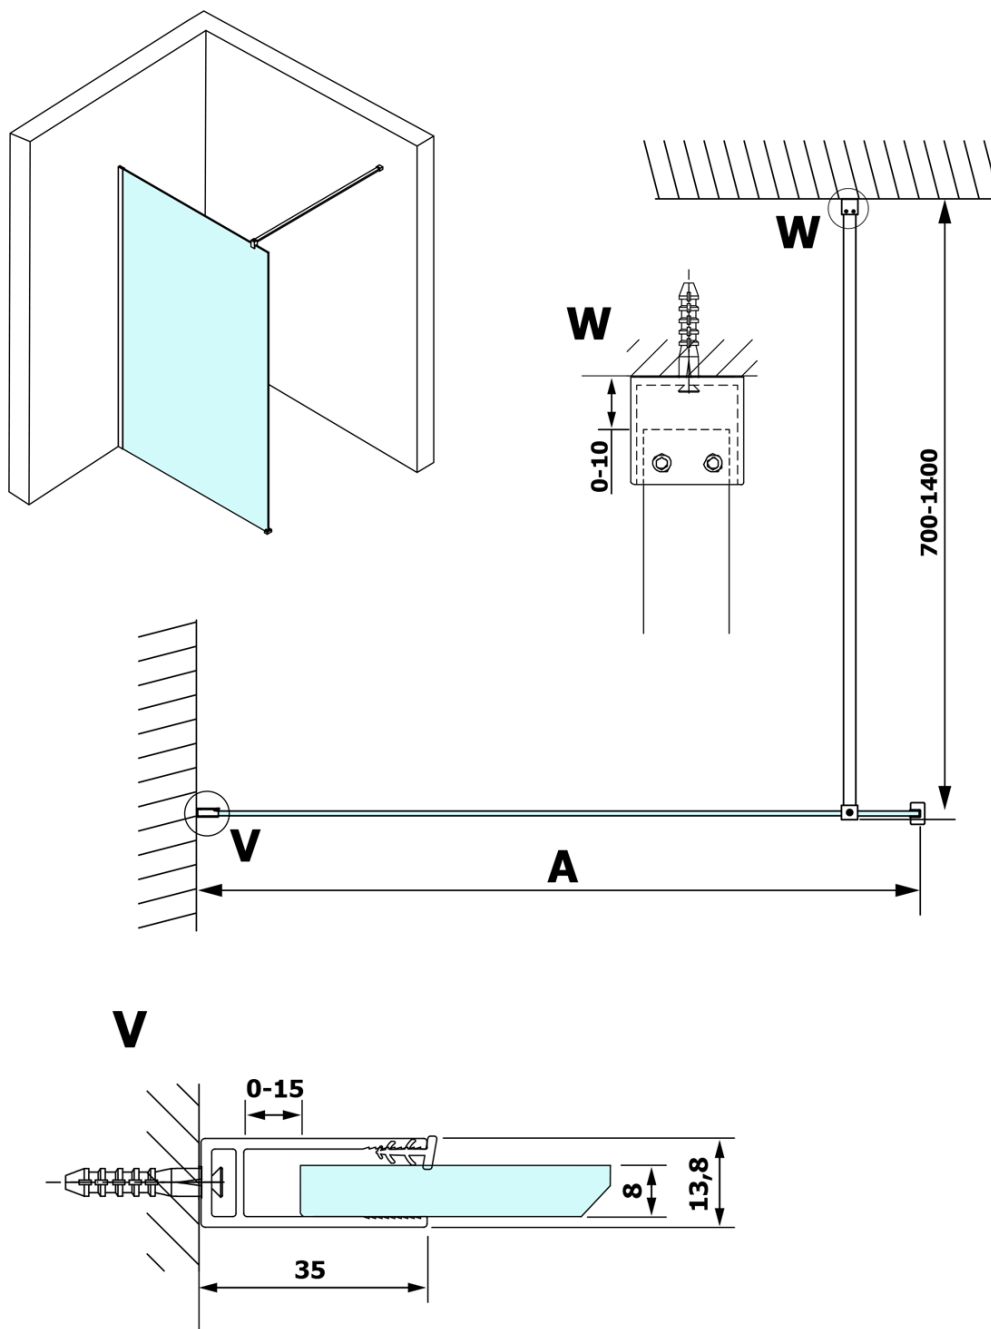

Produktový list

Objednací kód: **GX1411GX1014**

VARIO BLACK jednodílná sprchová zástěna k instalaci ke stěně, matné sklo, 1100 mm

MODEL	A
GX1470	685-700
GX1480	785-800
GX1490	885-900
GX1410	985-1000
GX1411	1085-1100
GX1412	1185-1200
GX1413	1285-1300
GX1414	1385-1400