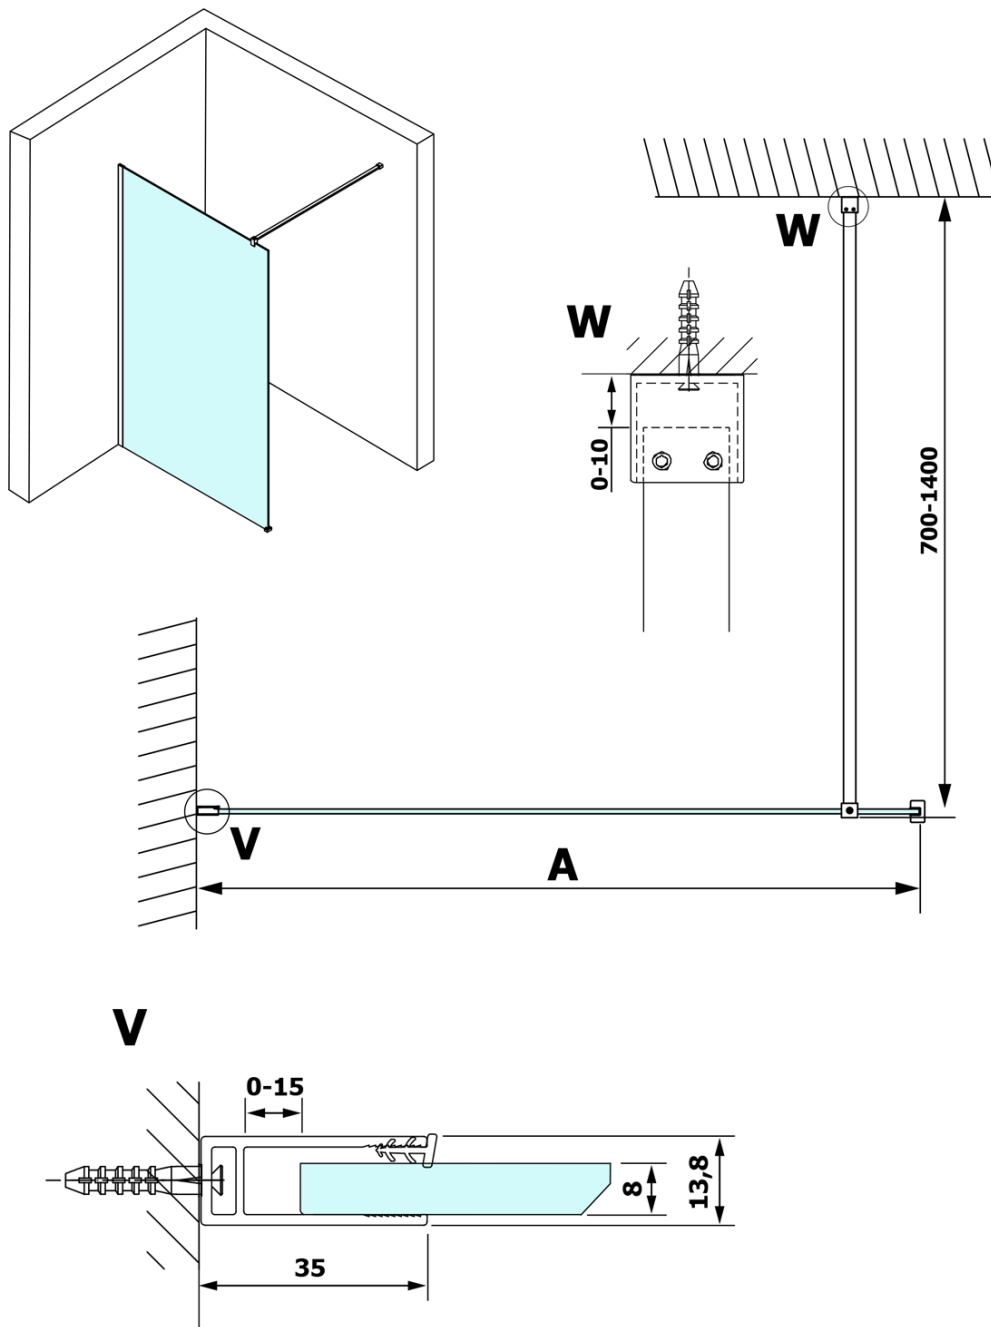

Produktový list

Objednací kód: **GX1313GX1014**

VARIO BLACK jednodílná sprchová zástěna k instalaci ke stěně, kouřové sklo, 1300 mm

MODEL	A
GX1370	685-700
GX1380	785-800
GX1390	885-900
GX1310	985-1000
GX1311	1085-1100
GX1312	1185-1200
GX1313	1285-1300
GX1314	1385-1400