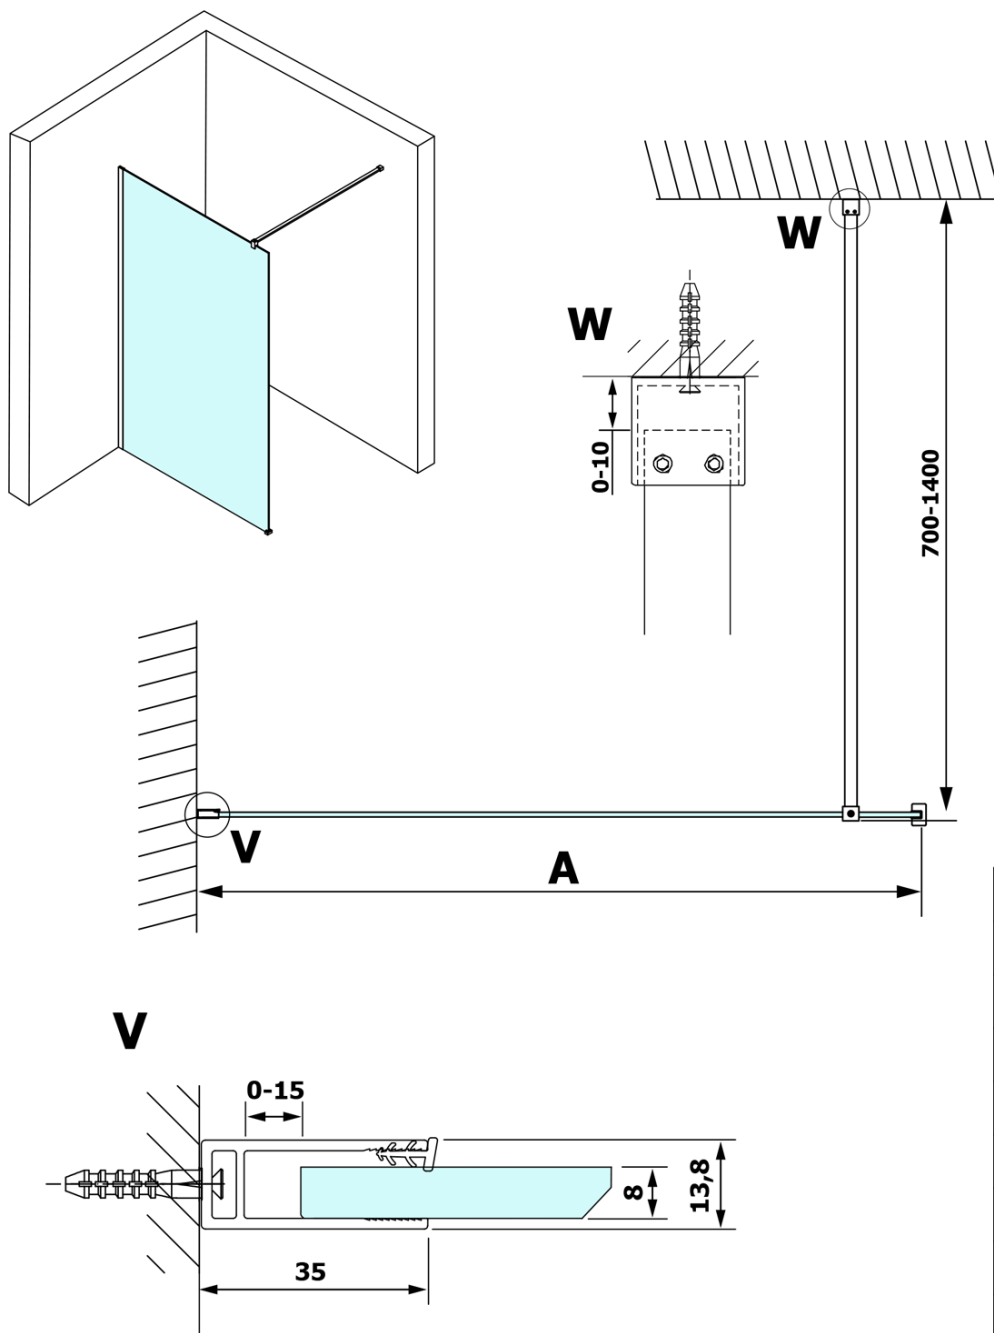

# Produktový list

Objednací kód: **GX1310GX1014**

**VARIO BLACK** jednodílná sprchová zástěna k instalaci ke stěně, kouřové sklo, 1000 mm

MODEL	A
GX1370	685-700
GX1380	785-800
GX1390	885-900
GX1310	985-1000

MODEL	A
GX1370	685-700
GX1380	785-800
GX1390	885-900
GX1310	985-1000
GX1311	1085-1100
GX1312	1185-1200
GX1313	1285-1300
GX1314	1385-1400