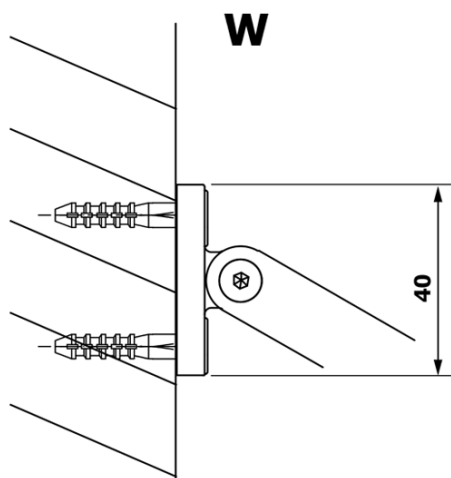

# Produktový list

Objednací kód: **GX1310GX1014**

**VARIO BLACK** jednodílná sprchová zástěna k instalaci ke stěně, kouřové sklo, 1000 mm

MODEL	A
GX1370	685-700
GX1380	785-800
GX1390	885-900
GX1310	985-1000

MODEL	A
GX1370	685-700
GX1380	785-800
GX1390	885-900
GX1310	985-1000
GX1311	1085-1100
GX1312	1185-1200
GX1313	1285-1300
GX1314	1385-1400