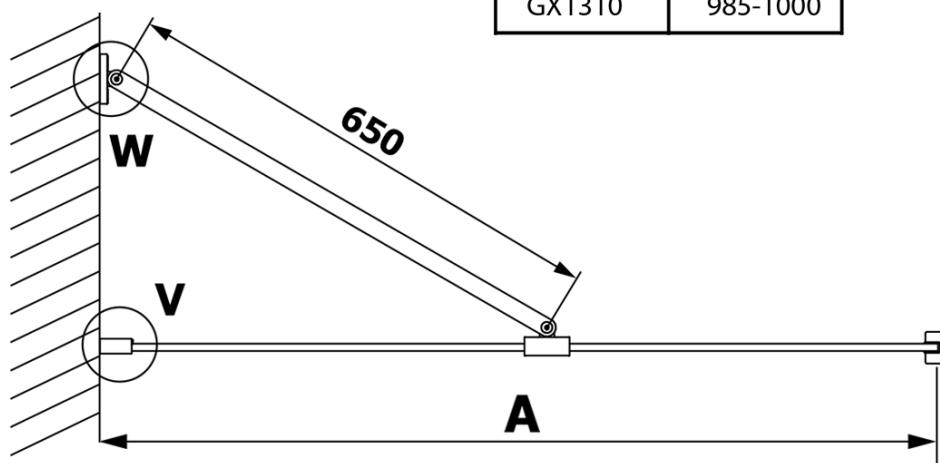

# Produktový list

Objednací kód: **GX1310GX1014**

**VARIO BLACK** jednodílná sprchová zástěna k instalaci ke stěně, kouřové sklo, 1000 mm

MODEL	A
GX1370	685-700
GX1380	785-800
GX1390	885-900
GX1310	985-1000

MODEL	A
GX1370	685-700
GX1380	785-800
GX1390	885-900
GX1310	985-1000
GX1311	1085-1100
GX1312	1185-1200
GX1313	1285-1300
GX1314	1385-1400