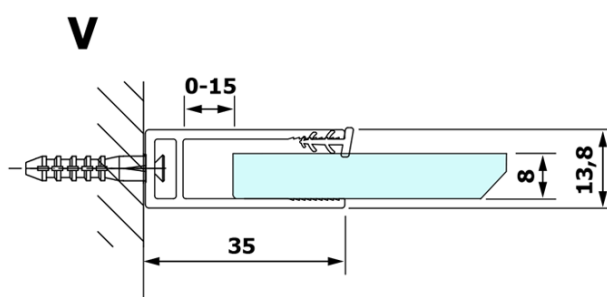

# Produktový list

Objednací kód: **GX1310GX1014**

**VARIO BLACK** jednodílná sprchová zástěna k instalaci ke stěně, kouřové sklo, 1000 mm

MODEL	A
GX1370	685-700
GX1380	785-800
GX1390	885-900
GX1310	985-1000

MODEL	A
GX1370	685-700
GX1380	785-800
GX1390	885-900
GX1310	985-1000
GX1311	1085-1100
GX1312	1185-1200
GX1313	1285-1300
GX1314	1385-1400