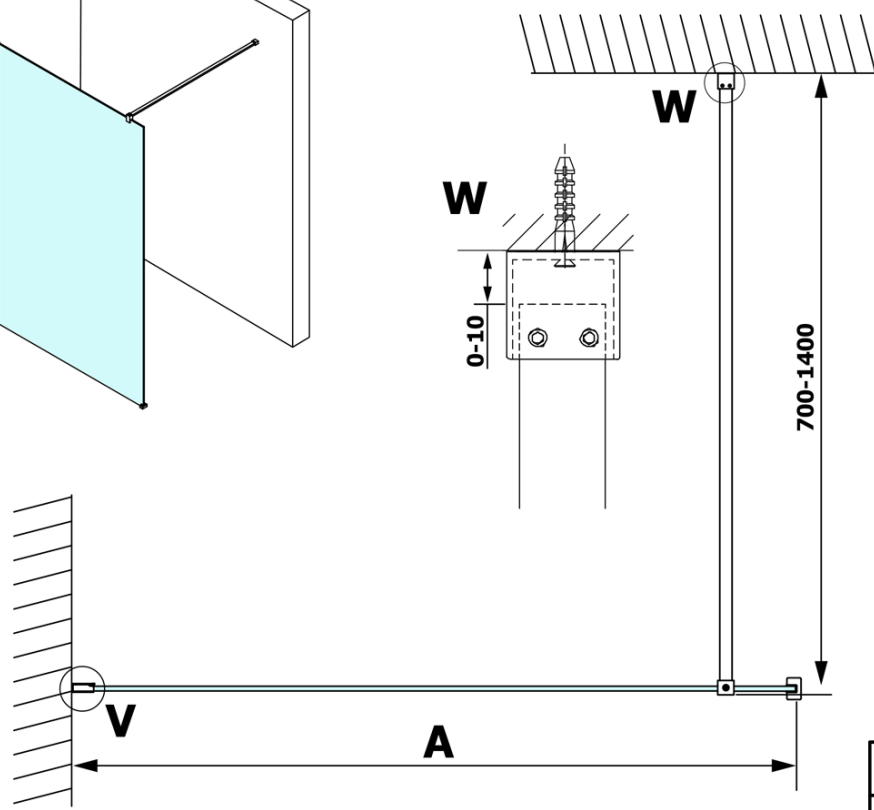

Produktový list

Objednací kód: **GX1390GX1014**

VARIO BLACK jednodílná sprchová zástěna k instalaci ke stěně, kouřové sklo, 900 mm

MODEL	A
GX1370	685-700
GX1380	785-800
GX1390	885-900
GX1310	985-1000

MODEL	A
GX1370	685-700
GX1380	785-800
GX1390	885-900
GX1310	985-1000
GX1311	1085-1100
GX1312	1185-1200
GX1313	1285-1300
GX1314	1385-1400