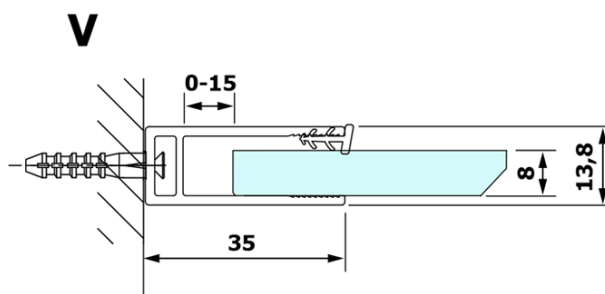

Produktový list

Objednací kód: **GX1390GX1014**

VARIO BLACK jednodílná sprchová zástěna k instalaci ke stěně, kouřové sklo, 900 mm

MODEL	A
GX1370	685-700
GX1380	785-800
GX1390	885-900
GX1310	985-1000

MODEL	A
GX1370	685-700
GX1380	785-800
GX1390	885-900
GX1310	985-1000
GX1311	1085-1100
GX1312	1185-1200
GX1313	1285-1300
GX1314	1385-1400