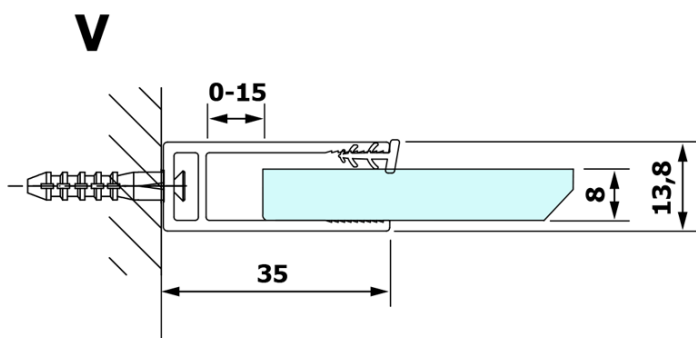

Produktový list

Objednací kód: **GX1390GX1014**

VARIO BLACK jednodílná sprchová zástěna k instalaci ke stěně, kouřové sklo, 900 mm

MODEL	A
GX1370	685-700
GX1380	785-800
GX1390	885-900
GX1310	985-1000

MODEL	A
GX1370	685-700
GX1380	785-800
GX1390	885-900
GX1310	985-1000
GX1311	1085-1100
GX1312	1185-1200
GX1313	1285-1300
GX1314	1385-1400