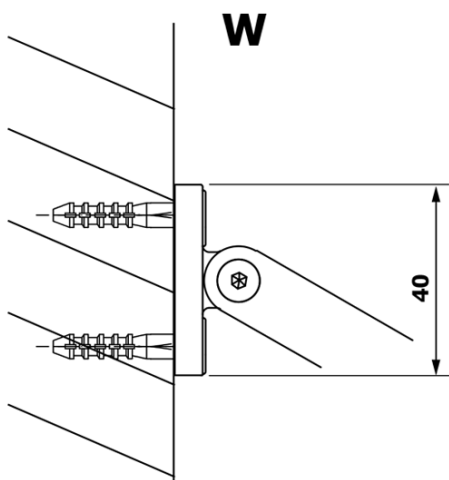

Produktový list

Objednací kód: **GX1390GX1014**

VARIO BLACK jednodílná sprchová zástěna k instalaci ke stěně, kouřové sklo, 900 mm

MODEL	A
GX1370	685-700
GX1380	785-800
GX1390	885-900
GX1310	985-1000

MODEL	A
GX1370	685-700
GX1380	785-800
GX1390	885-900
GX1310	985-1000
GX1311	1085-1100
GX1312	1185-1200
GX1313	1285-1300
GX1314	1385-1400