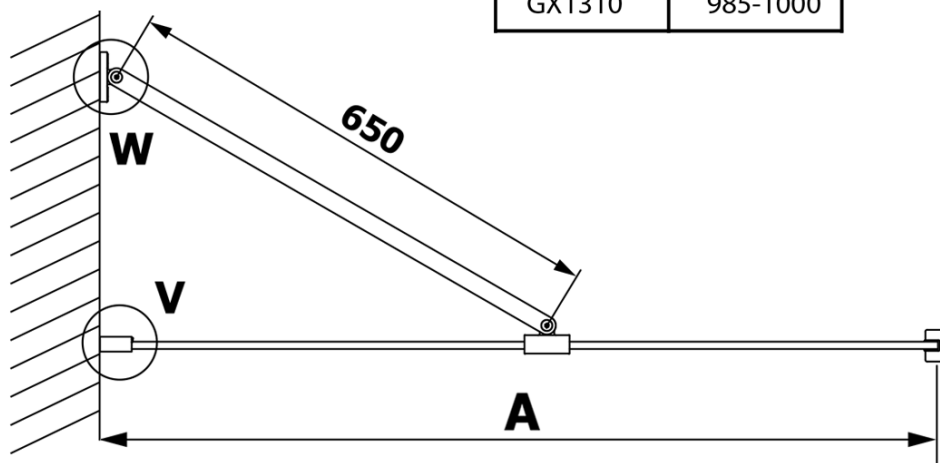

Produktový list

Objednací kód: **GX1390GX1014**

VARIO BLACK jednodílná sprchová zástěna k instalaci ke stěně, kouřové sklo, 900 mm

MODEL	A
GX1370	685-700
GX1380	785-800
GX1390	885-900
GX1310	985-1000

MODEL	A
GX1370	685-700
GX1380	785-800
GX1390	885-900
GX1310	985-1000
GX1311	1085-1100
GX1312	1185-1200
GX1313	1285-1300
GX1314	1385-1400