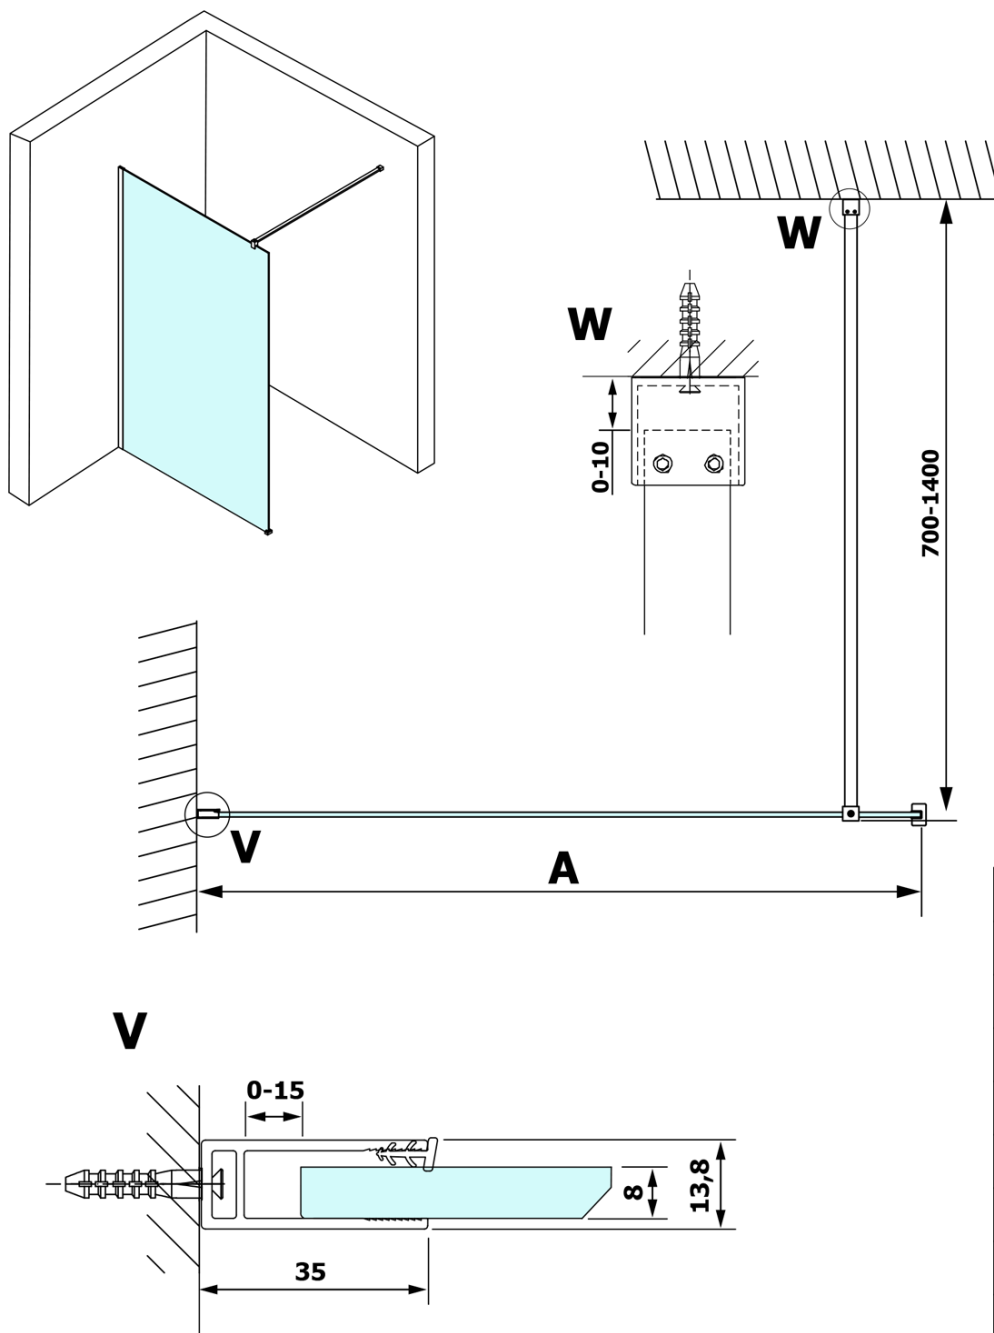

# Produktový list

Objednací kód: **GX1380GX1014**

**VARIO BLACK** jednodílná sprchová zástěna k instalaci ke stěně, kouřové sklo, 800 mm

MODEL	A
GX1370	685-700
GX1380	785-800
GX1390	885-900
GX1310	985-1000

MODEL	A
GX1370	685-700
GX1380	785-800
GX1390	885-900
GX1310	985-1000
GX1311	1085-1100
GX1312	1185-1200
GX1313	1285-1300
GX1314	1385-1400