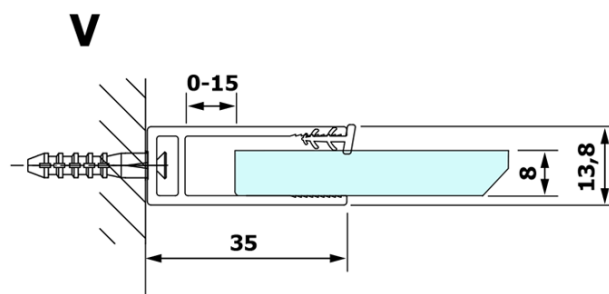

# Produktový list

Objednací kód: **GX1380GX1014**

**VARIO BLACK** jednodílná sprchová zástěna k instalaci ke stěně, kouřové sklo, 800 mm

MODEL	A
GX1370	685-700
GX1380	785-800
GX1390	885-900
GX1310	985-1000

MODEL	A
GX1370	685-700
GX1380	785-800
GX1390	885-900
GX1310	985-1000
GX1311	1085-1100
GX1312	1185-1200
GX1313	1285-1300
GX1314	1385-1400