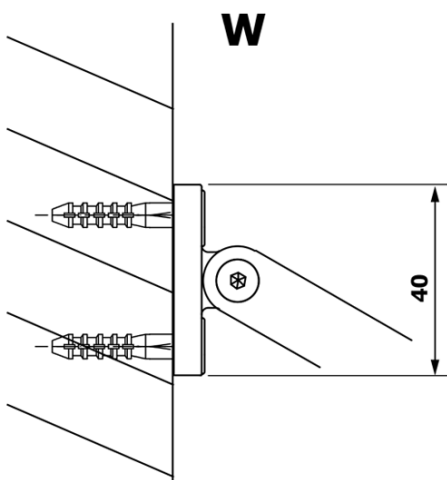

# Produktový list

Objednací kód: **GX1380GX1014**

**VARIO BLACK** jednodílná sprchová zástěna k instalaci ke stěně, kouřové sklo, 800 mm

MODEL	A
GX1370	685-700
GX1380	785-800
GX1390	885-900
GX1310	985-1000

MODEL	A
GX1370	685-700
GX1380	785-800
GX1390	885-900
GX1310	985-1000
GX1311	1085-1100
GX1312	1185-1200
GX1313	1285-1300
GX1314	1385-1400