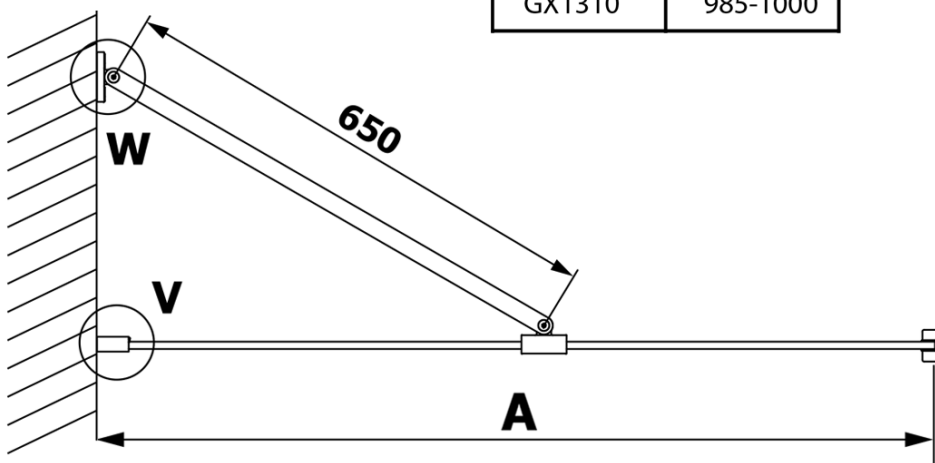

# Produktový list

Objednací kód: **GX1380GX1014**

**VARIO BLACK** jednodílná sprchová zástěna k instalaci ke stěně, kouřové sklo, 800 mm

MODEL	A
GX1370	685-700
GX1380	785-800
GX1390	885-900
GX1310	985-1000

MODEL	A
GX1370	685-700
GX1380	785-800
GX1390	885-900
GX1310	985-1000
GX1311	1085-1100
GX1312	1185-1200
GX1313	1285-1300
GX1314	1385-1400