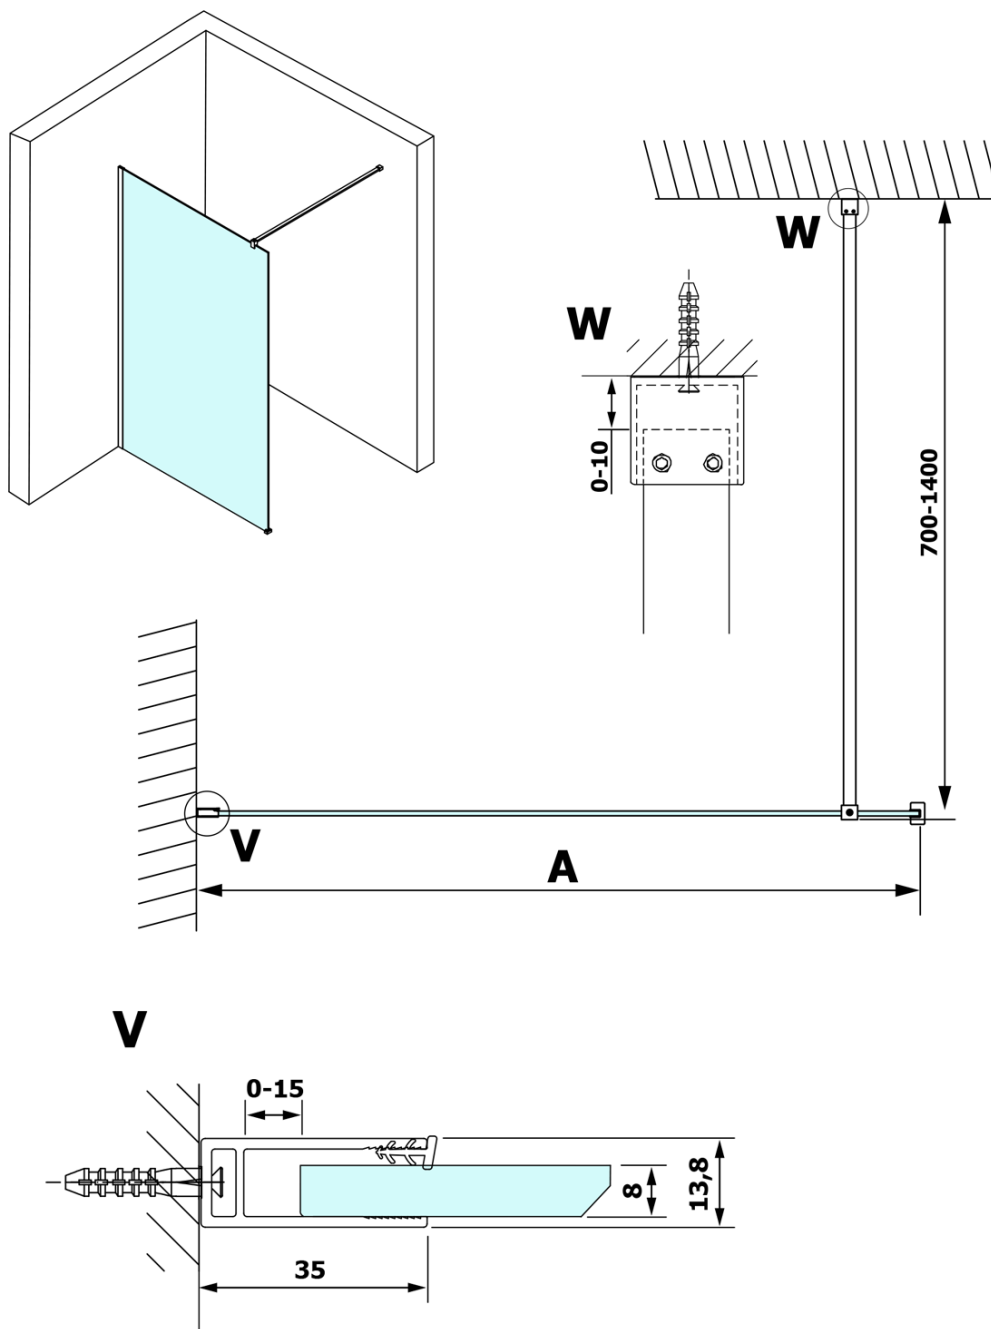

Produktový list

Objednací kód: **GX1414GX1010**

VARIO CHROME jednodílná sprchová zástěna k instalaci ke stěně, matné sklo, 1400 mm

MODEL	A
GX1470	685-700
GX1480	785-800
GX1490	885-900
GX1410	985-1000
GX1411	1085-1100
GX1412	1185-1200
GX1413	1285-1300
GX1414	1385-1400