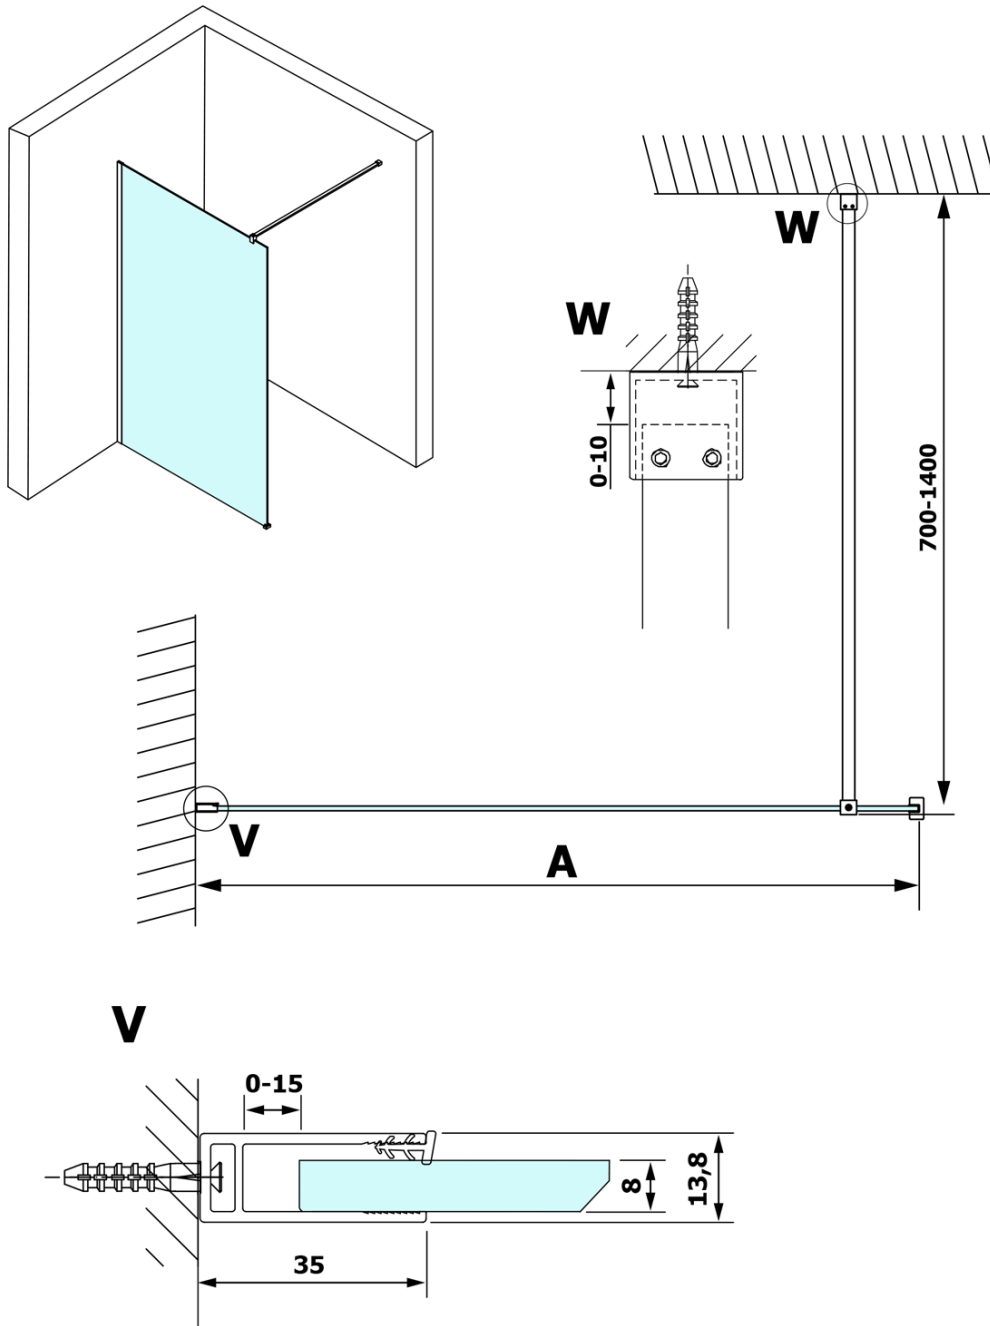

Produktový list

Objednací kód: **GX1480GX1010**

VARIO CHROME jednodílná sprchová zástěna k instalaci ke stěně, matné sklo, 800 mm

MODEL	A
GX1470	685-700
GX1480	785-800
GX1490	885-900
GX1410	985-1000
GX1411	1085-1100
GX1412	1185-1200
GX1413	1285-1300
GX1414	1385-1400

MODEL	A
GX1470	685-700
GX1480	785-800
GX1490	885-900
GX1410	985-1000