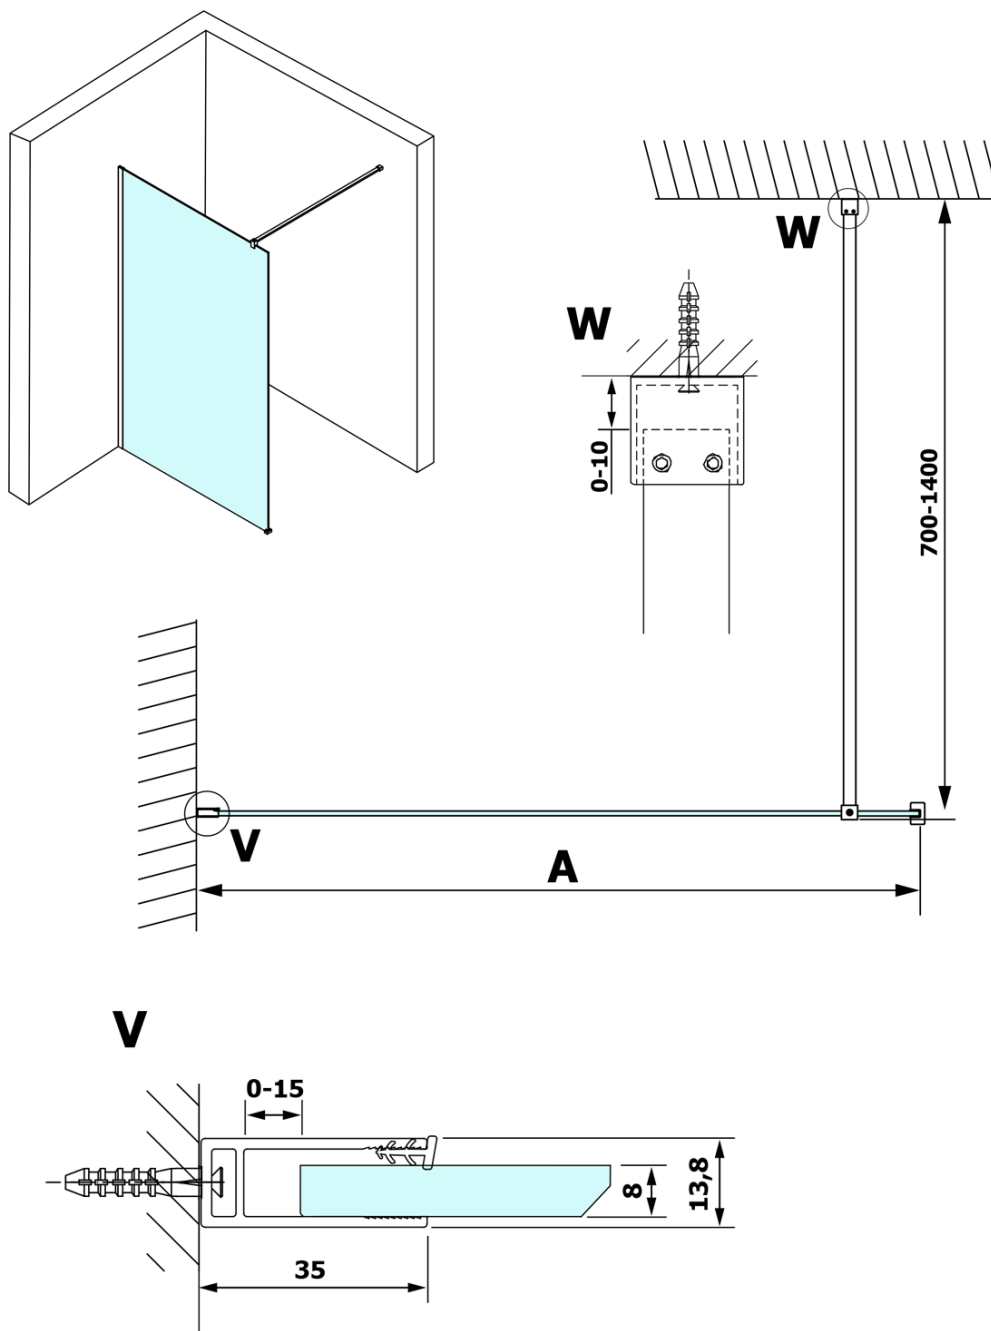

# Produktový list

Objednací kód: **GX1214GX1010**

**VARIO CHROME** jednodílná sprchová zástěna k instalaci ke stěně, čiré sklo, 1400 mm

MODEL	A
GX1270	685-700
GX1280	785-800
GX1290	885-900
GX1210	985-1000
GX1211	1085-1100
GX1212	1185-1200
GX1213	1285-1300
GX1214	1385-1400