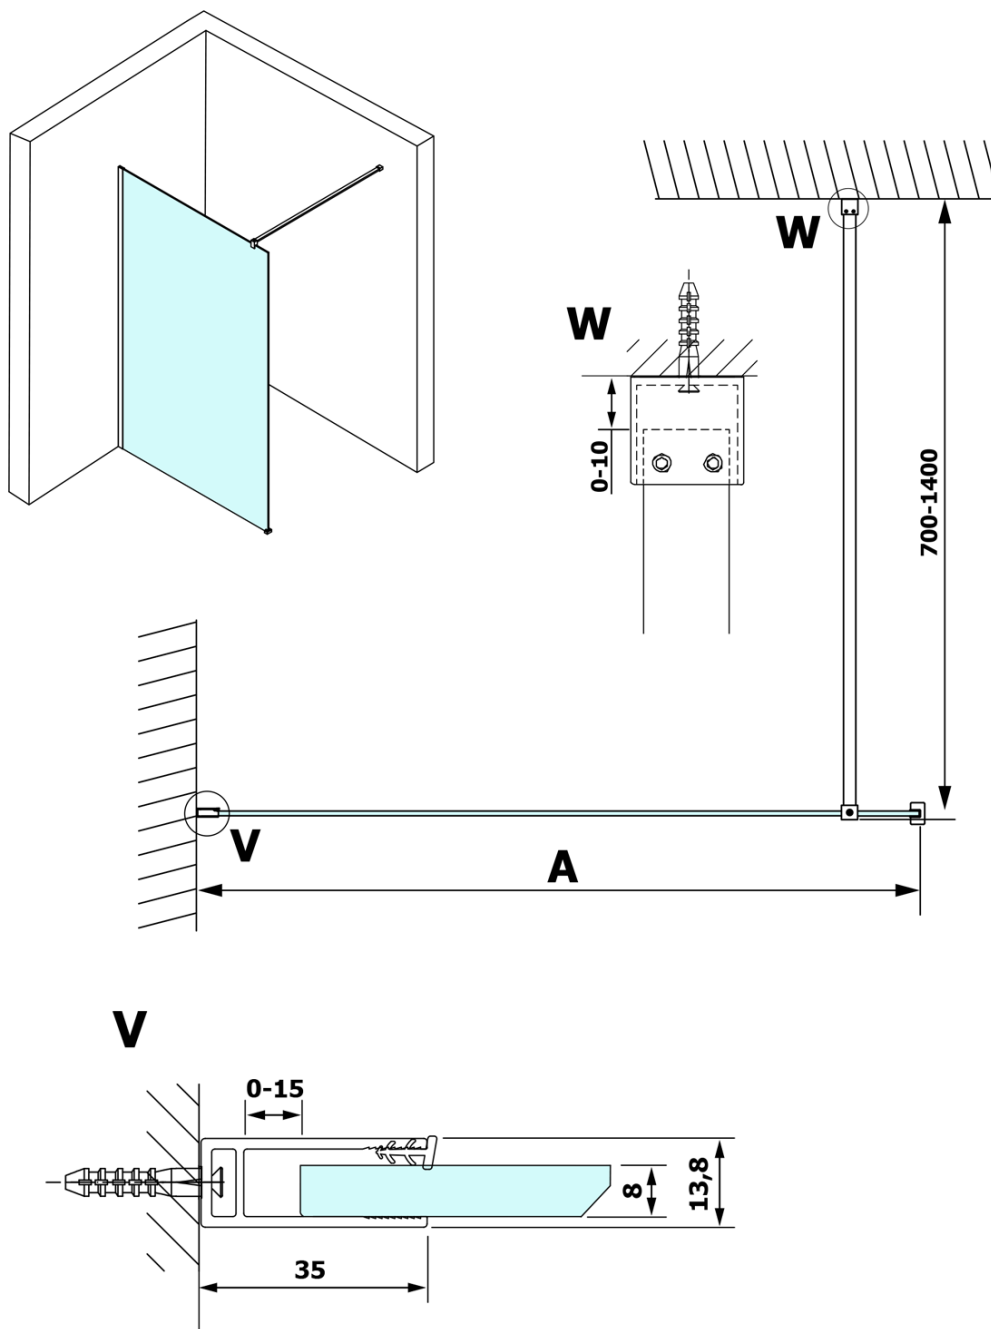

Produktový list

Objednací kód: **GX1213GX1010**

VARIO CHROME jednodílná sprchová zástěna k instalaci ke stěně, čiré sklo, 1300 mm

MODEL	A
GX1270	685-700
GX1280	785-800
GX1290	885-900
GX1210	985-1000
GX1211	1085-1100
GX1212	1185-1200
GX1213	1285-1300
GX1214	1385-1400