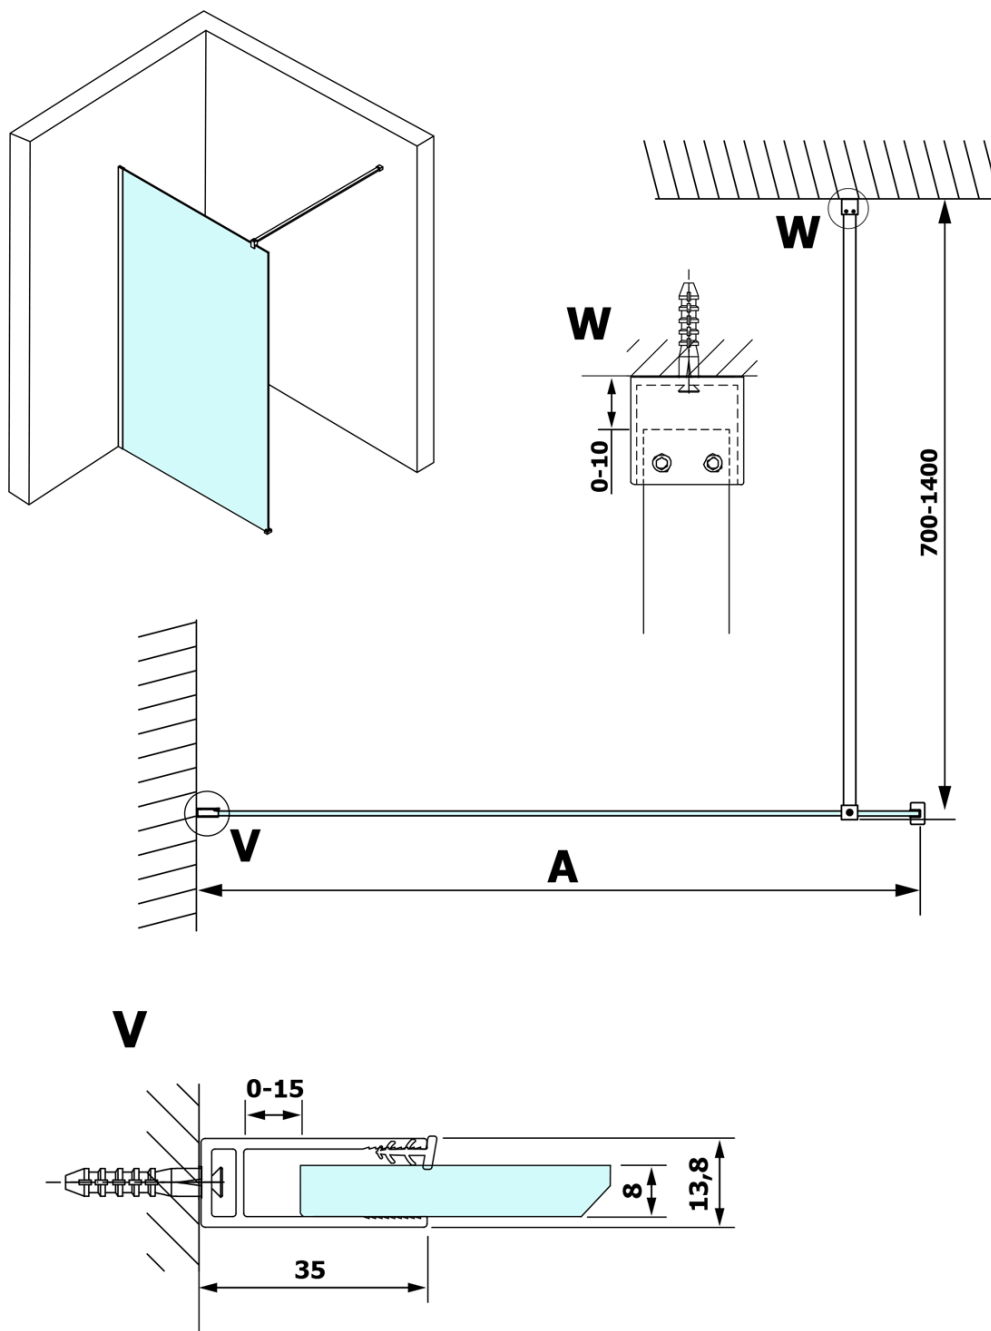

# Produktový list

Objednací kód: **GX1212GX1010**

**VARIO CHROME** jednodílná sprchová zástěna k instalaci ke stěně, čiré sklo, 1200 mm

MODEL	A
GX1270	685-700
GX1280	785-800
GX1290	885-900
GX1210	985-1000
GX1211	1085-1100
GX1212	1185-1200
GX1213	1285-1300
GX1214	1385-1400