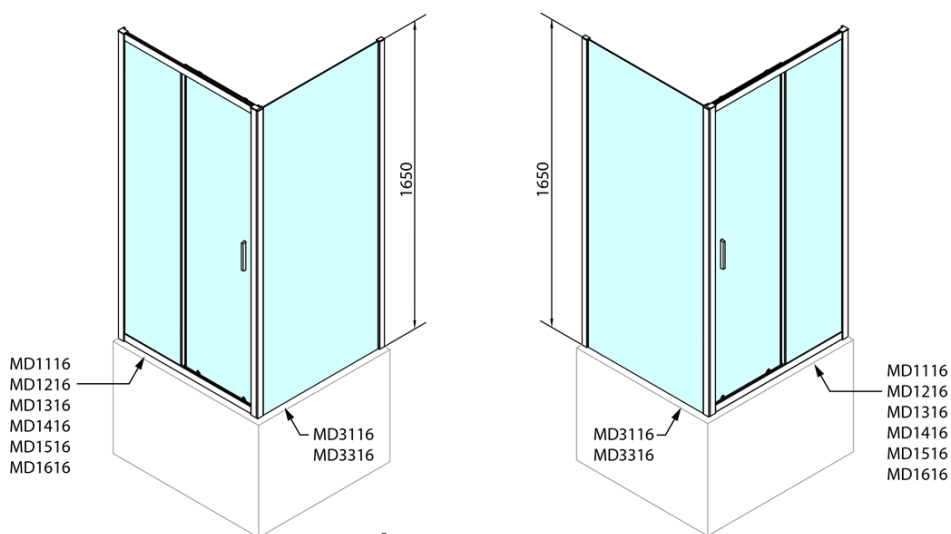

Produktový list

Objednací kód: **MD1516MD3116**

DEEP obdélníkový sprchový kout 1500x750mm L/P
 varianta, čiré sklo

MODEL	A	B	C
MD1116	1090-1130	~480	~430
MD1216	1190-1230	~530	~480
MD1316	1290-1330	~580	~530
MD1416	1390-1430	~630	~580
MD1516	1490-1530	~680	~630
MD1616	1590-1630	~730	~680

MODEL	D
MD3116	730-750
MD3316	880-900