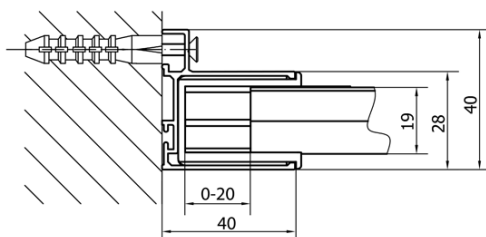

Produktový list

Objednací kód: **MD1516MD3116**

DEEP obdélníkový sprchový kout 1500x750mm L/P
 varianta, čiré sklo

MODEL	A	B	C
MD1116	1090-1130	~480	~430
MD1216	1190-1230	~530	~480
MD1316	1290-1330	~580	~530
MD1416	1390-1430	~630	~580
MD1516	1490-1530	~680	~630
MD1616	1590-1630	~730	~680

MODEL	D
MD3116	730-750
MD3316	880-900