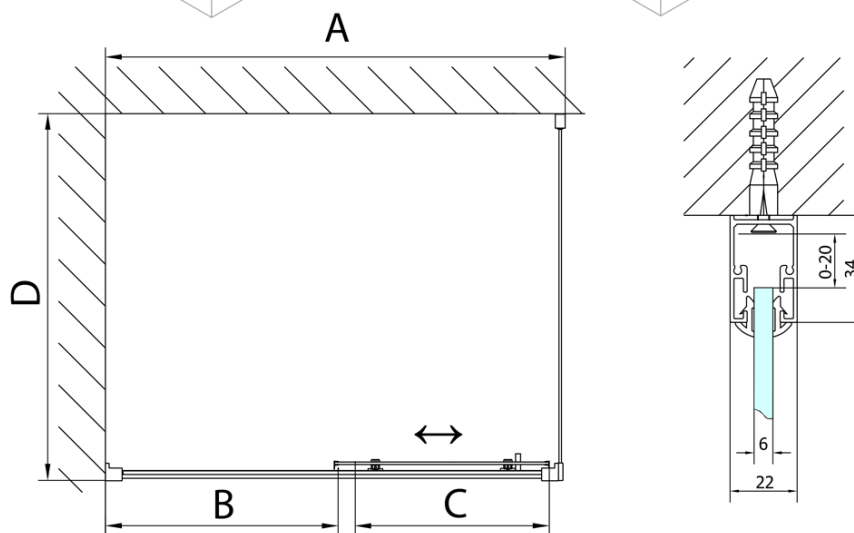

Produktový list

Objednací kód: **MD1516MD3116**

DEEP obdélníkový sprchový kout 1500x750mm L/P
 varianta, čiré sklo

MODEL	A	B	C
MD1116	1090-1130	~480	~430
MD1216	1190-1230	~530	~480
MD1316	1290-1330	~580	~530
MD1416	1390-1430	~630	~580
MD1516	1490-1530	~680	~630
MD1616	1590-1630	~730	~680

MODEL	D
MD3116	730-750
MD3316	880-900