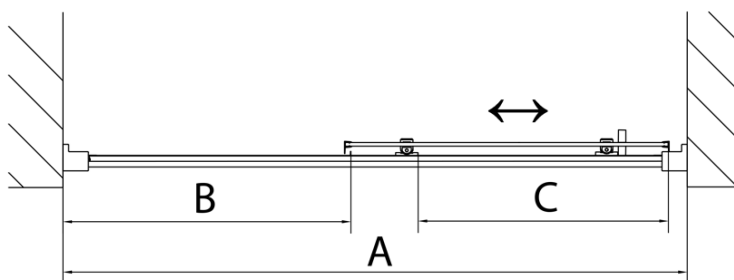

# Produktový list

Objednací kód: **MD1616**

**DEEP sprchové dveře 1600x1650mm, čiré sklo**

MODEL	A	B	C
MD1116	1075-1115	~480	~430
MD1216	1175-1215	~530	~480
MD1316	1275-1315	~580	~530
MD1416	1375-1415	~630	~580
MD1516	1475-1515	~680	~630
MD1616	1575-1615	~730	~680