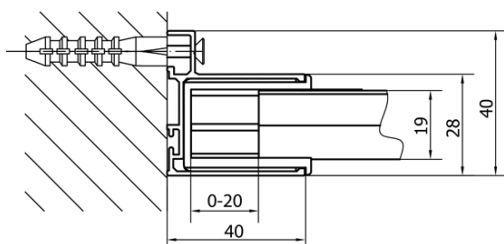

# Produktový list

Objednací kód: **MD1616**

**DEEP sprchové dveře 1600x1650mm, čiré sklo**

MODEL	A	B	C
MD1116	1075-1115	~480	~430
MD1216	1175-1215	~530	~480
MD1316	1275-1315	~580	~530
MD1416	1375-1415	~630	~580
MD1516	1475-1515	~680	~630
MD1616	1575-1615	~730	~680