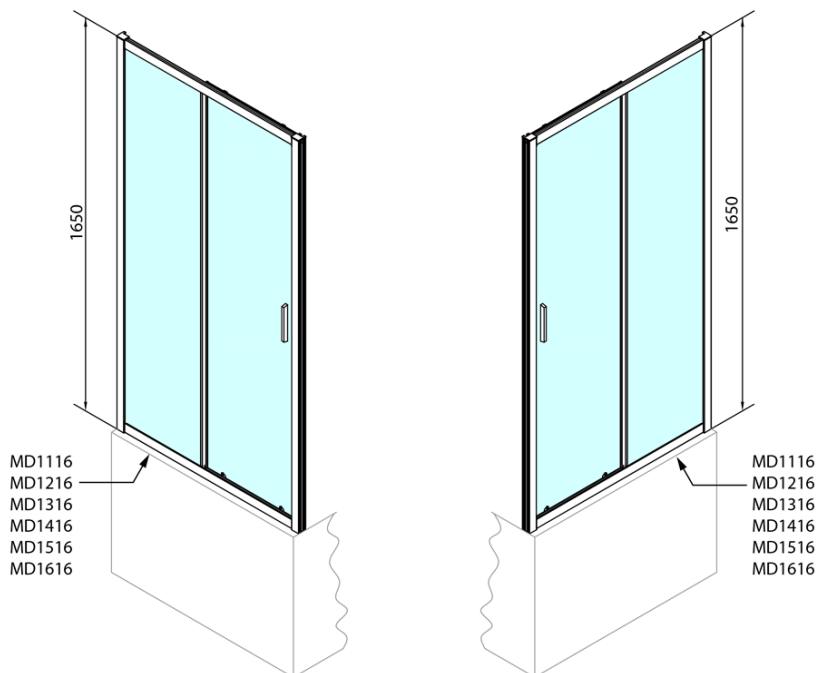

# Produktový list

Objednací kód: **MD1616**

**DEEP sprchové dveře 1600x1650mm, čiré sklo**

MODEL	A	B	C
MD1116	1075-1115	~480	~430
MD1216	1175-1215	~530	~480
MD1316	1275-1315	~580	~530
MD1416	1375-1415	~630	~580
MD1516	1475-1515	~680	~630
MD1616	1575-1615	~730	~680