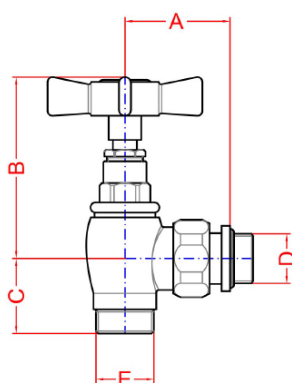

Produktový list

Objednací kód: **CP5020S**

STAR připojovací sada ventilů ruční rohová, chrom

A	B	C	D	E
43	75	31	1/2"	24x19