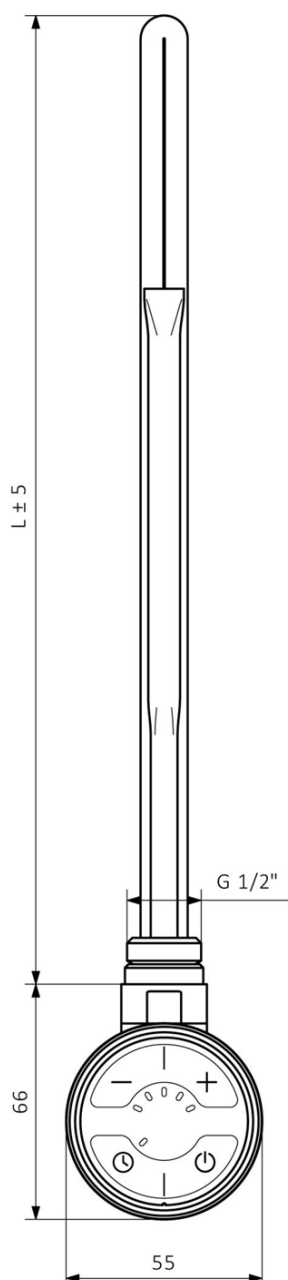

Produktový list

Objednací kód: **MOA-B-600**

MOA topná tyč s termostatem a bluetooth, 600 W, černá

MOA	
Výkon (W)	Délka L (mm)
200	275
300	300
400	335
600	365
800	475