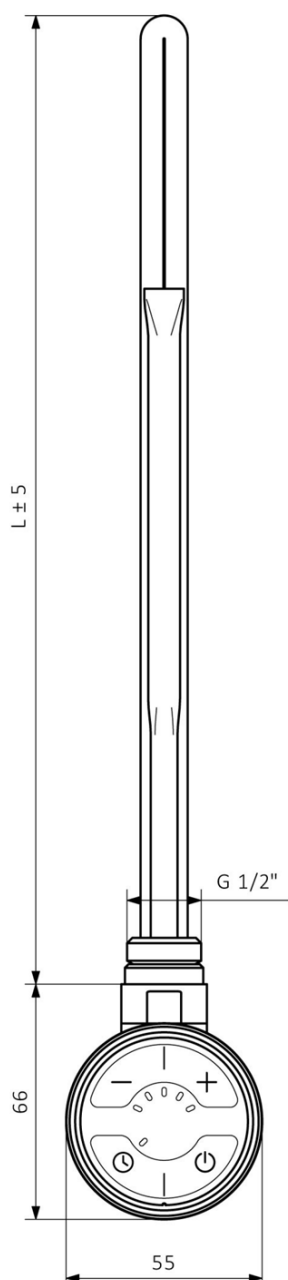

Produktový list

Objednací kód: **MOA-B-300**

MOA topná tyč s termostatem a bluetooth, 300 W, černá

MOA	
Výkon (W)	Délka L (mm)
200	275
300	300
400	335
600	365
800	475