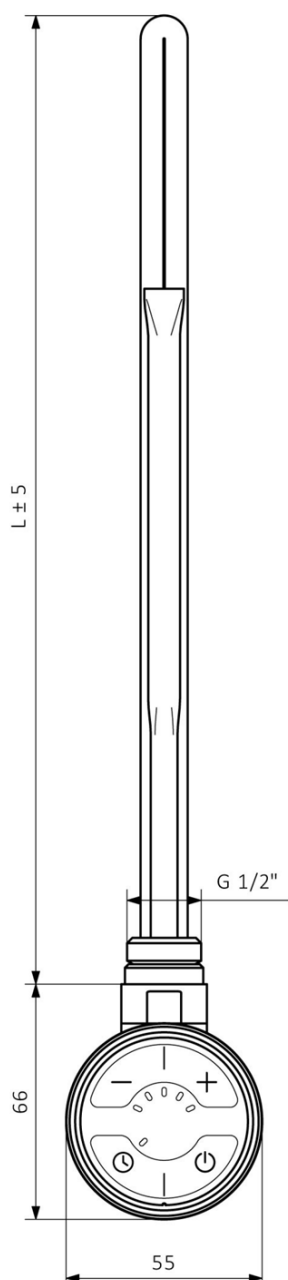

Produktový list

Objednací kód: **MOA-B-200**

MOA topná tyč s termostatem a bluetooth, 200 W, černá

MOA	
Výkon (W)	Délka L (mm)
200	275
300	300
400	335
600	365
800	475