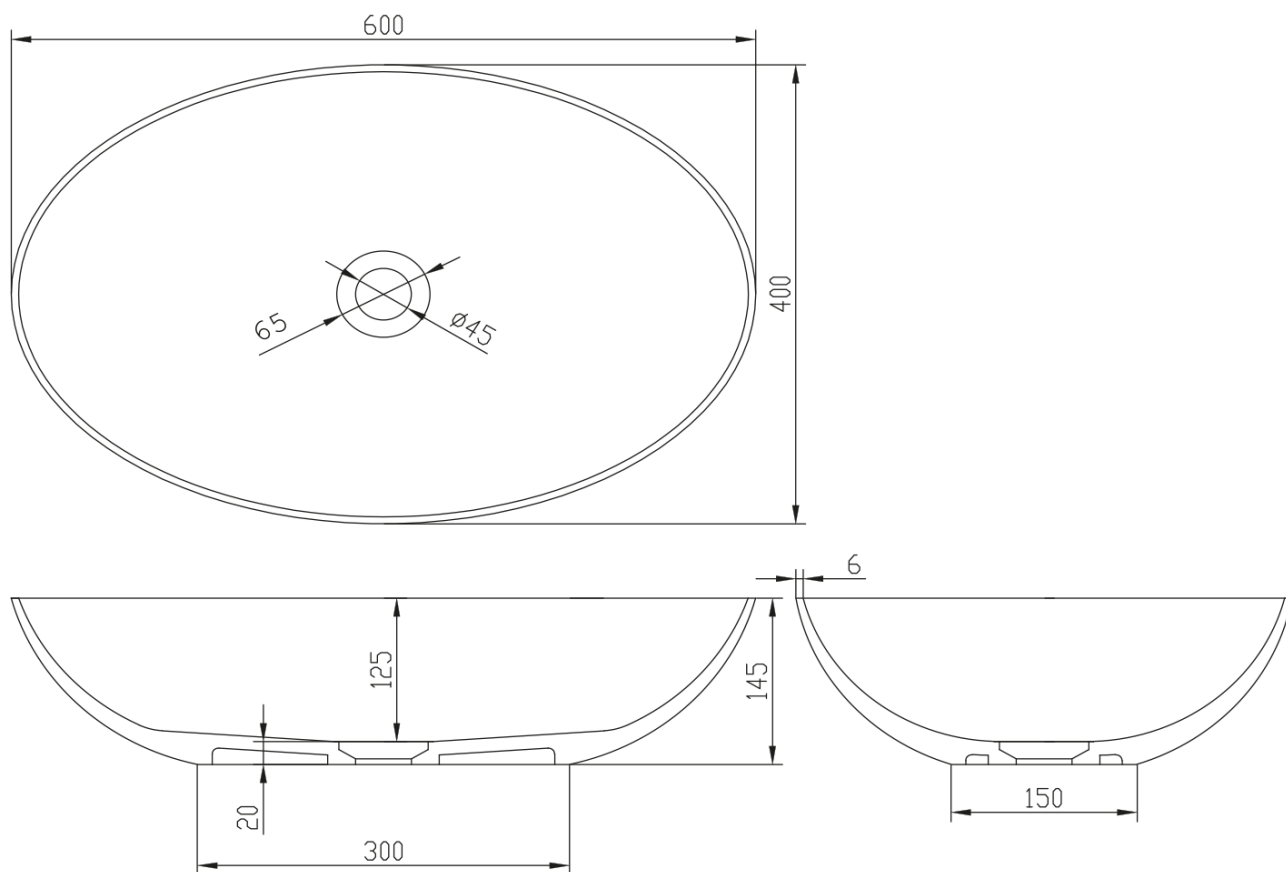

FORMIGO betonové umyvadlo na desku, včetně výpusti, 60x40cm, stříbrná

Objednací kód: FG122X

Základní informace

Značka: Sapho
Série: FORMIGO

Rozměry

Šířka: 600 mm
Výška: 145 mm
Hloubka: 400 mm

Parametry

Barva: Šedá
Materiál: Beton
Instalace: K postavení
Typ umyvadla: Umyvadlo na desku
Otvor pro baterii: Bez otvoru
Přepad: NE
Tvar: Ovál/Elipsa
Hmotnost / ks: 10.2 kg
Balení: 1 ks
Záruka: 2 roky

FORMIGO betonové umyvadlo na desku, včetně výpusti, 60x40cm, stříbrná

Technický list

FORMIGO betonové umyvadlo na desku, včetně výpusti, 60x40cm, stříbrná