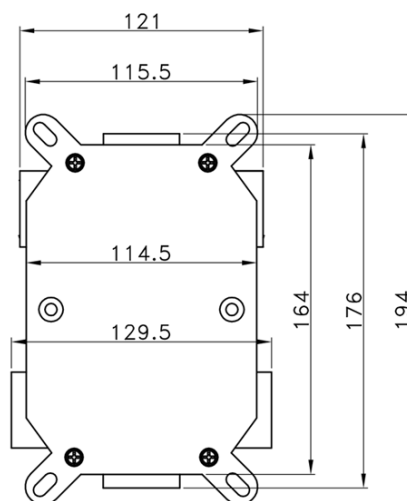

# Produktový list

Objednací kód: **KU383-21**

**KIMURA podomítkový sprchový set s termostatickou baterií, box, 3 výstupy, chrom**

pressione - pressure  
portata MAX - MAX flow

1	2	3	4	5	bar
16	19	22	25	28	l/min