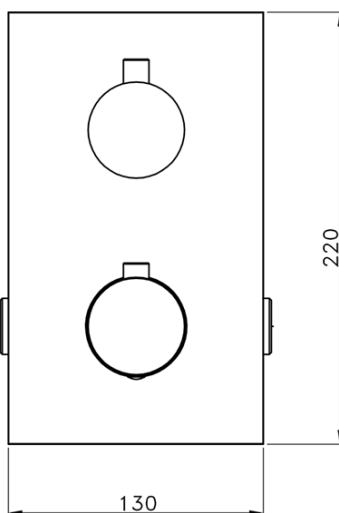

# Produktový list

Objednací kód: **KU383-21**

**KIMURA podomítkový sprchový set s termostatickou baterií, box, 3 výstupy, chrom**

pressione - pressure  
portata MAX - MAX flow

1	2	3	4	5	bar
16	19	22	25	28	l/min