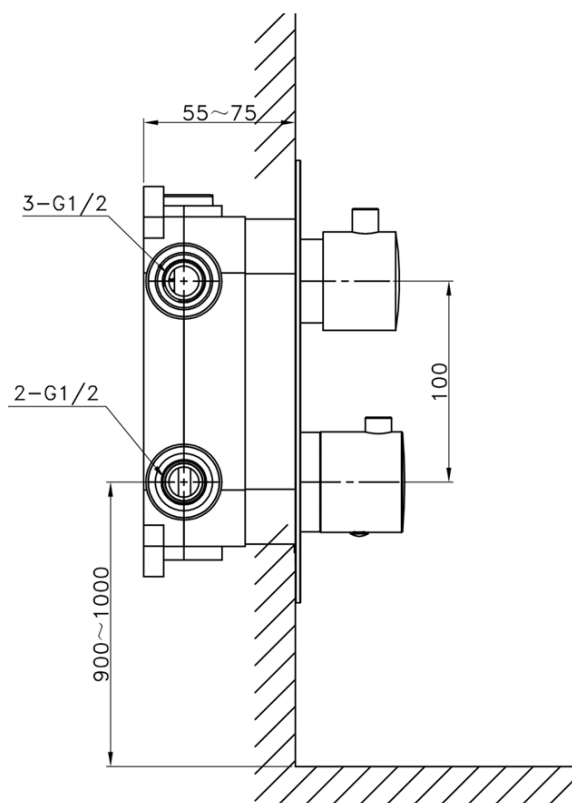

# Produktový list

Objednací kód: **KU383-21**

**KIMURA podomítkový sprchový set s termostatickou baterií, box, 3 výstupy, chrom**

pressione - pressure  
portata MAX - MAX flow

1	2	3	4	5	bar
16	19	22	25	28	l/min