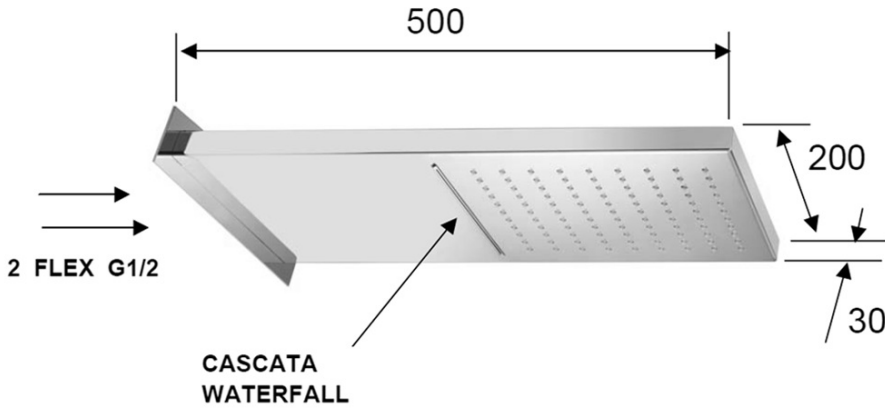

# Produktový list

Objednací kód: **KU383-21**

**KIMURA podomítkový sprchový set s termostatickou baterií, box, 3 výstupy, chrom**

pressione - pressure  
portata MAX - MAX flow

1	2	3	4	5	bar
16	19	22	25	28	l/min