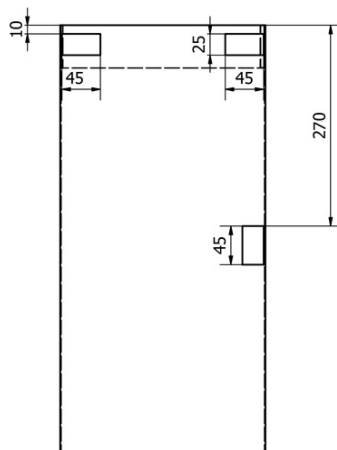

# Produktový list

Objednací kód: **UPE600B**

Prádelní koš do skříně 310x570x230mm, suchý zip, černá

A ( 1 : 1,5 )