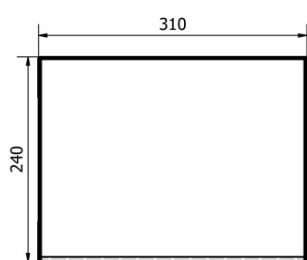

# Produktový list

Objednací kód: **UPE600B**

Prádelní koš do skříně 310x570x230mm, suchý zip, černá

A ( 1 : 1,5 )