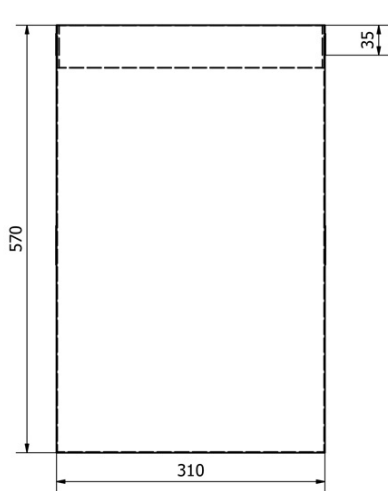

# Produktový list

Objednací kód: **UPE600B**

Prádelní koš do skříně 310x570x230mm, suchý zip, černá

A ( 1 : 1,5 )