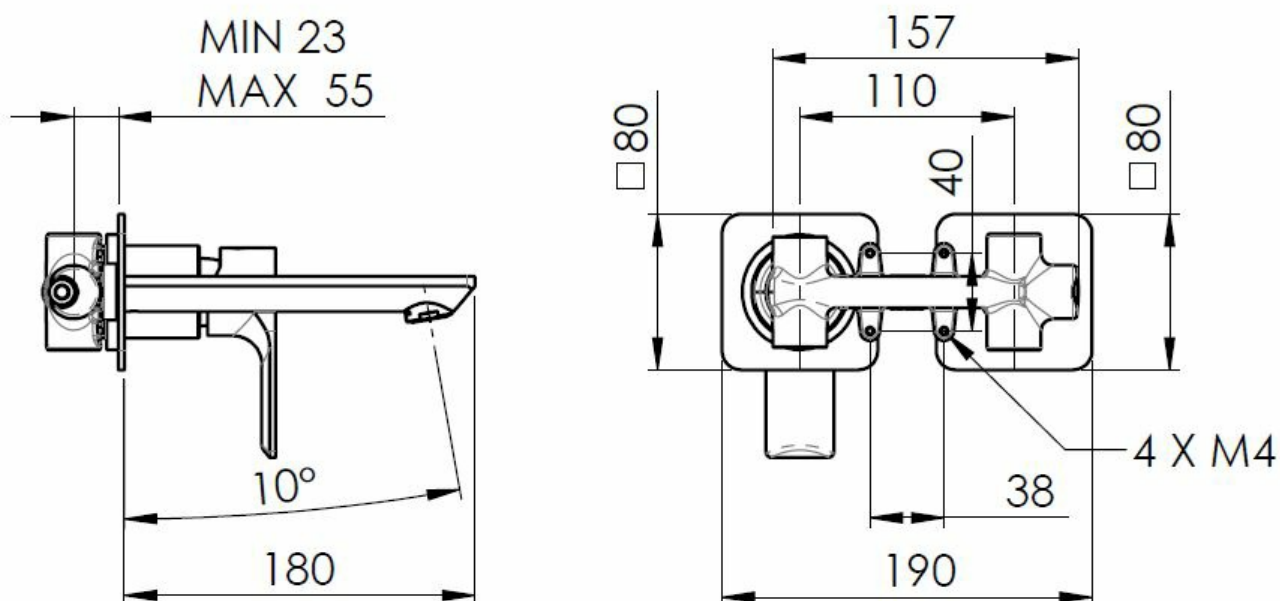

# Produktový list

Objednací kód: **XA08/15**

**PAX** podomítková dvouprvková umyvadlová baterie,  
černá mat

ACQUA FREDDA  
COLD WATER  
G1/2

ACQUA CALDA  
HOT WATER  
G1/2