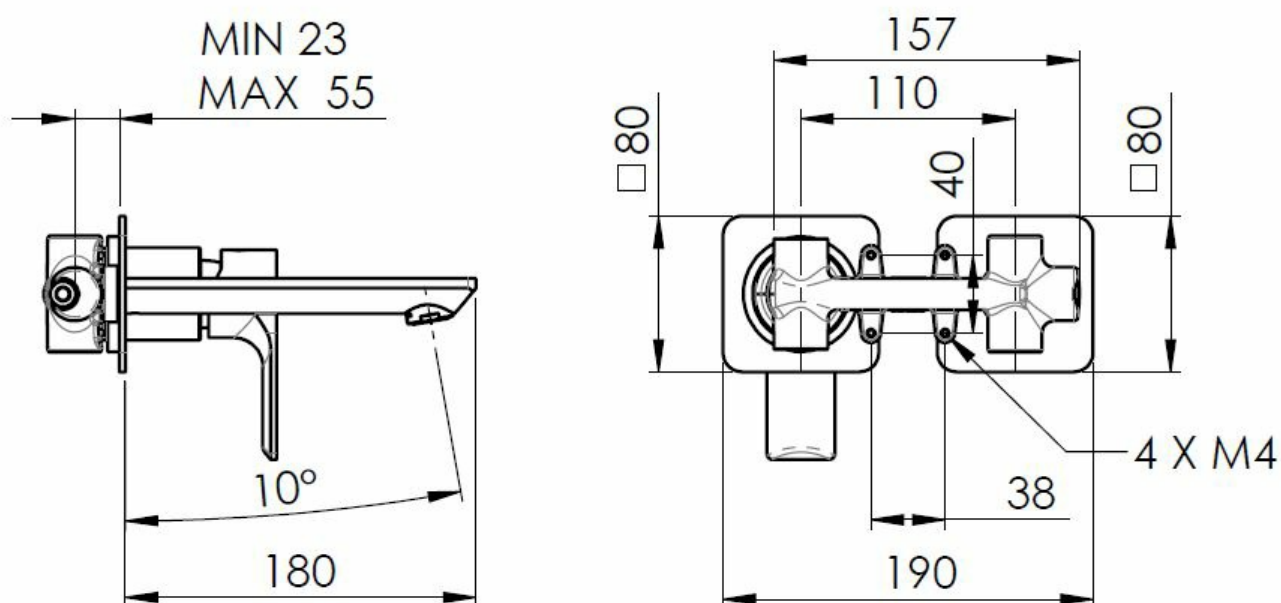

Produktový list

Objednací kód: **XA08/14**

PAX podomítková dvouprvková umyvadlová baterie, bílá mat

ACQUA FREDDA
COLD WATER
G1/2

ACQUA CALDA
HOT WATER
G1/2