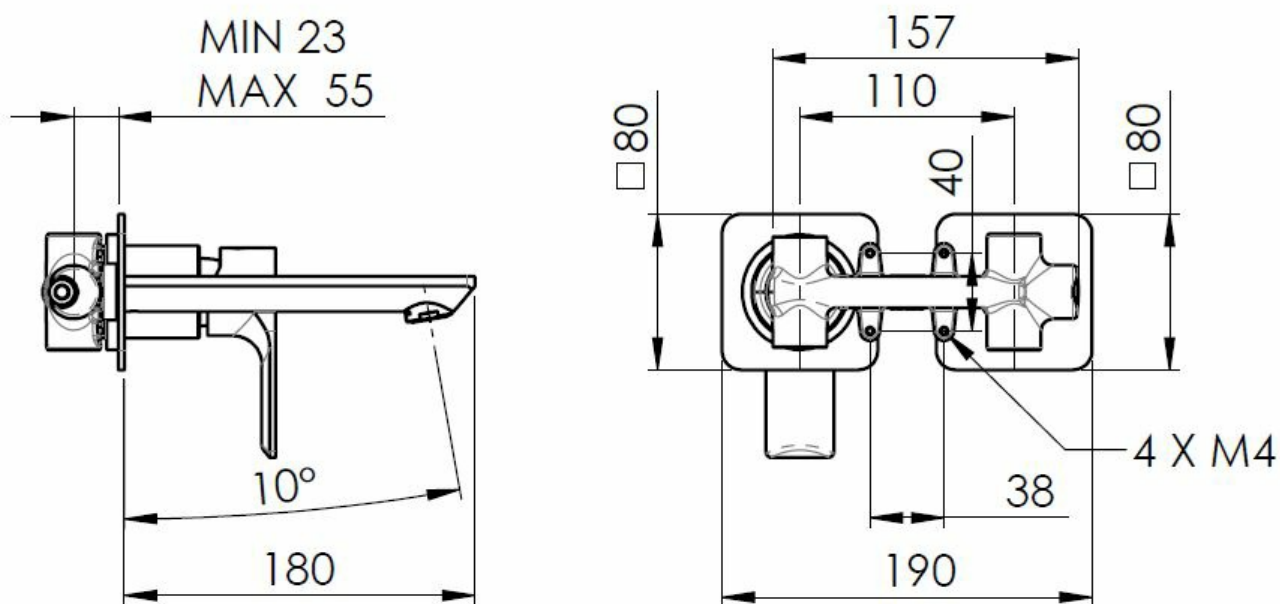

Produktový list

Objednací kód: **XA08**

**PAX podomítková dvouprvková umyvadlová baterie,
chrom**

ACQUA FREDDA
COLD WATER
G1/2

ACQUA CALDA
HOT WATER
G1/2