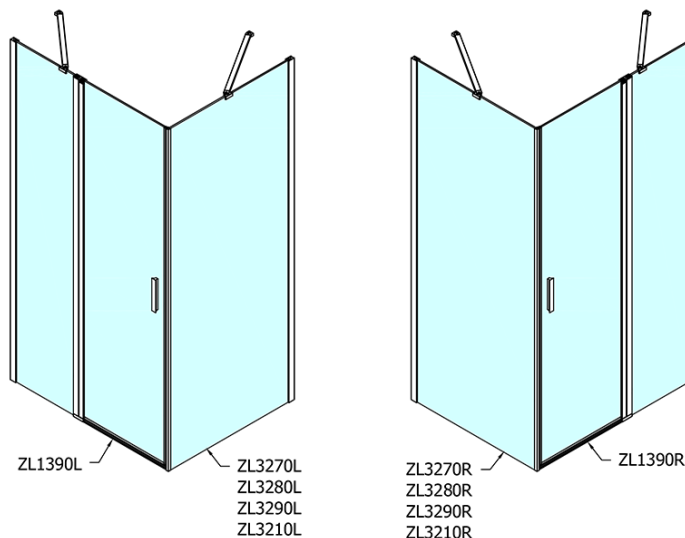

Produktový list

Objednací kód: **ZL1390ZL3280**

ZOOM LINE obdélníkový sprchový kout 900x800mm, L/P
varianta

	B
ZL1390-ZL3270	670-690
ZL1390-ZL3280	770-790
ZL1390-ZL3290	870-890
ZL1390-ZL3210	970-990