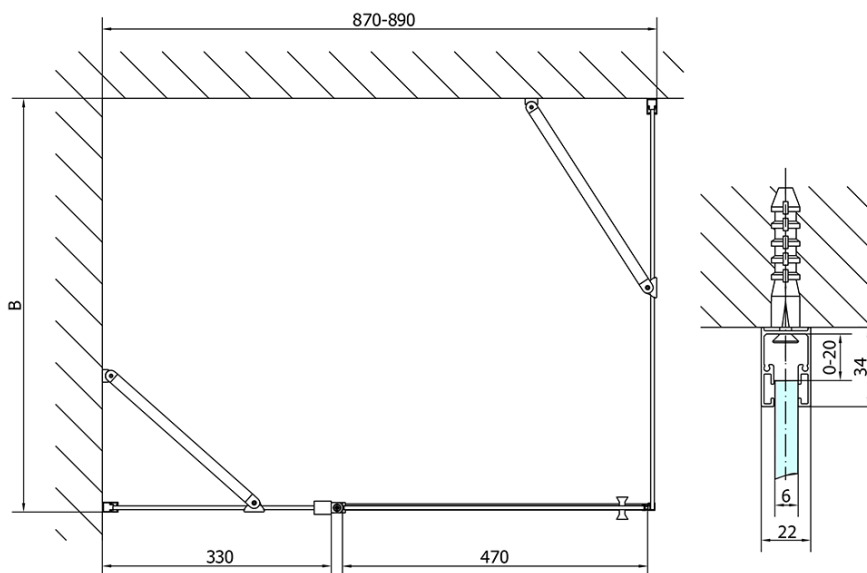

Produktový list

Objednací kód: **ZL1390ZL3280**

ZOOM LINE obdélníkový sprchový kout 900x800mm, L/P
varianta

	B
ZL1390-ZL3270	670-690
ZL1390-ZL3280	770-790
ZL1390-ZL3290	870-890
ZL1390-ZL3210	970-990