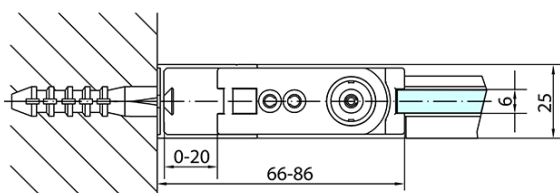

# Produktový list

Objednací kód: **ZL1210ZL3210**

**ZOOM LINE** čtvercový sprchový kout 1000x1000mm, L/P varianta

	B
ZL1210-ZL3270	670-690
ZL1210-ZL3280	770-790
ZL1210-ZL3290	870-890
ZL1210-ZL3210	970-990