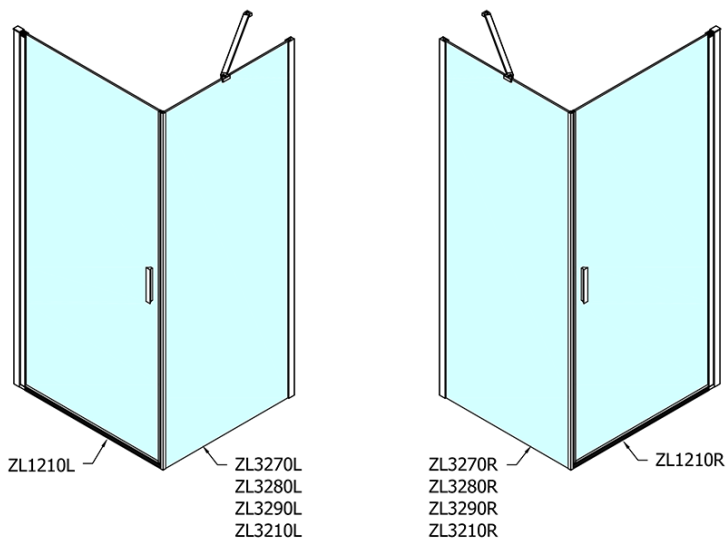

# Produktový list

Objednací kód: **ZL1210ZL3210**

**ZOOM LINE** čtvercový sprchový kout 1000x1000mm, L/P varianta

	B
ZL1210-ZL3270	670-690
ZL1210-ZL3280	770-790
ZL1210-ZL3290	870-890
ZL1210-ZL3210	970-990