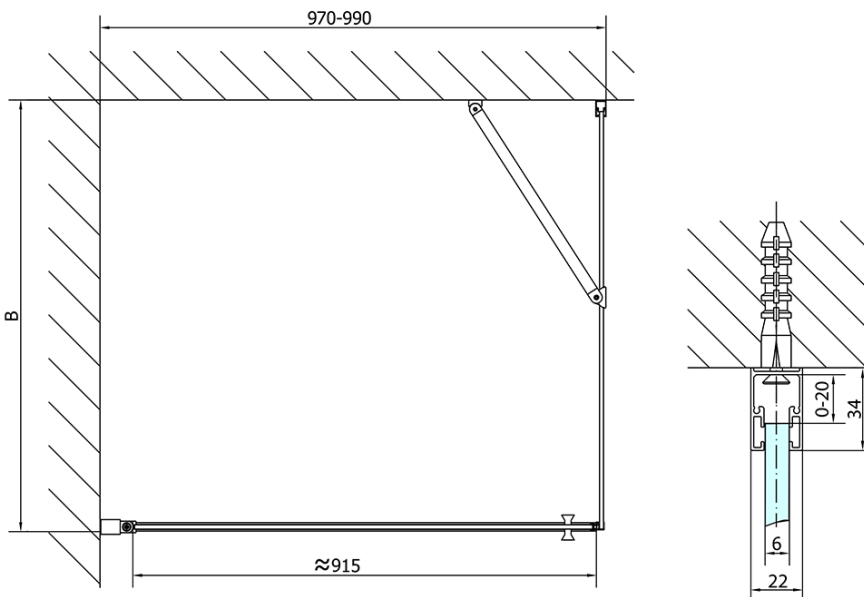

# Produktový list

Objednací kód: **ZL1210ZL3210**

**ZOOM LINE** čtvercový sprchový kout 1000x1000mm, L/P varianta

	B
ZL1210-ZL3270	670-690
ZL1210-ZL3280	770-790
ZL1210-ZL3290	870-890
ZL1210-ZL3210	970-990