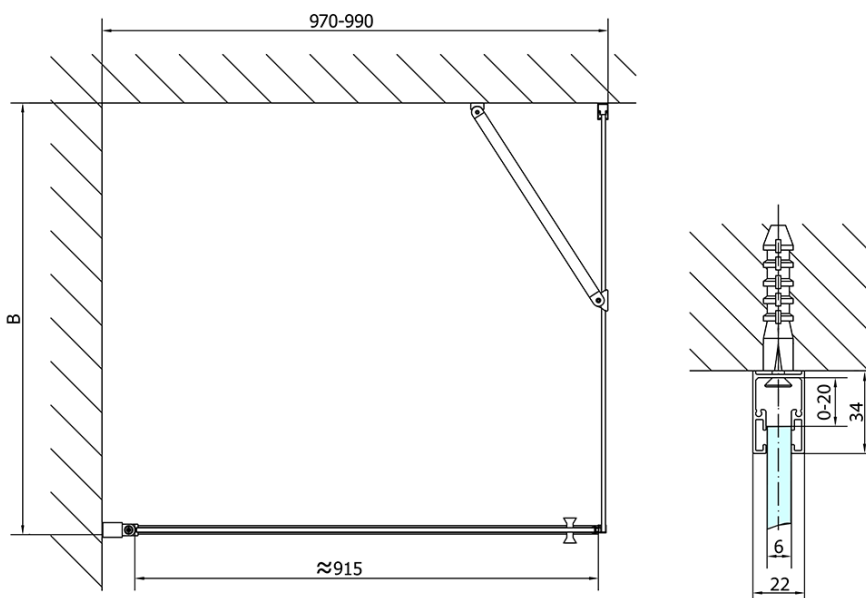

# Produktový list

Objednací kód: **ZL1210ZL3290**

**ZOOM LINE** obdélníkový sprchový kout 1000x900mm, L/P varianta

	B
ZL1210-ZL3270	670-690
ZL1210-ZL3280	770-790
ZL1210-ZL3290	870-890
ZL1210-ZL3210	970-990