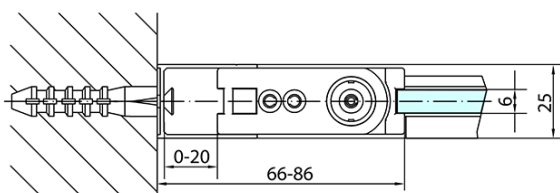

# Produktový list

Objednací kód: **ZL1210ZL3290**

**ZOOM LINE** obdélníkový sprchový kout 1000x900mm, L/P varianta

	B
ZL1210-ZL3270	670-690
ZL1210-ZL3280	770-790
ZL1210-ZL3290	870-890
ZL1210-ZL3210	970-990