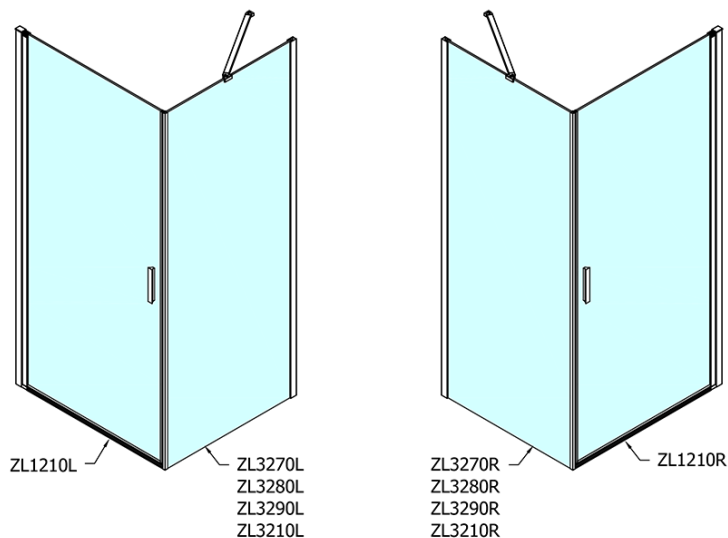

# Produktový list

Objednací kód: **ZL1210ZL3290**

**ZOOM LINE** obdélníkový sprchový kout 1000x900mm, L/P varianta

	B
ZL1210-ZL3270	670-690
ZL1210-ZL3280	770-790
ZL1210-ZL3290	870-890
ZL1210-ZL3210	970-990