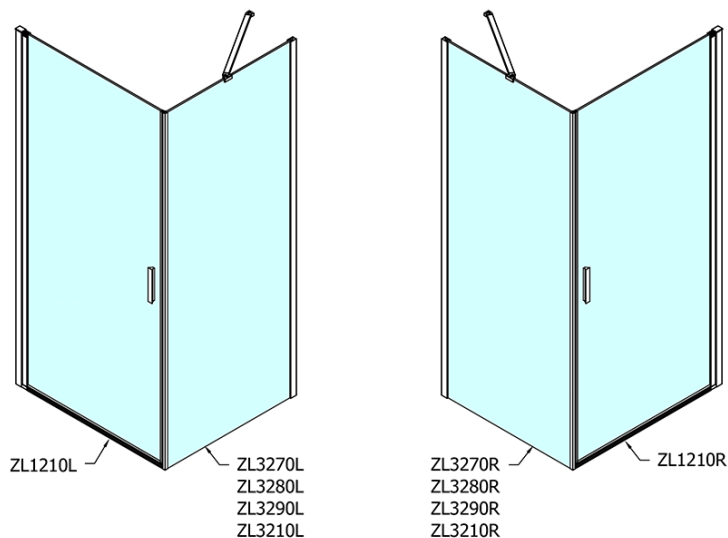

# Produktový list

Objednací kód: **ZL1210ZL3280**

**ZOOM LINE** obdélníkový sprchový kout 1000x800mm, L/P varianta

	B
ZL1210-ZL3270	670-690
ZL1210-ZL3280	770-790
ZL1210-ZL3290	870-890
ZL1210-ZL3210	970-990