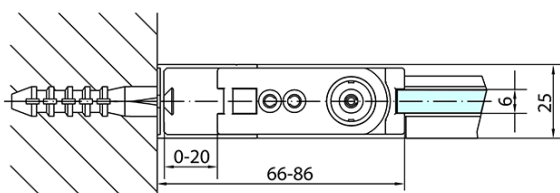

# Produktový list

Objednací kód: **ZL1210ZL3270**

**ZOOM LINE** obdélníkový sprchový kout 1000x700mm, L/P varianta

	B
ZL1210-ZL3270	670-690
ZL1210-ZL3280	770-790
ZL1210-ZL3290	870-890
ZL1210-ZL3210	970-990