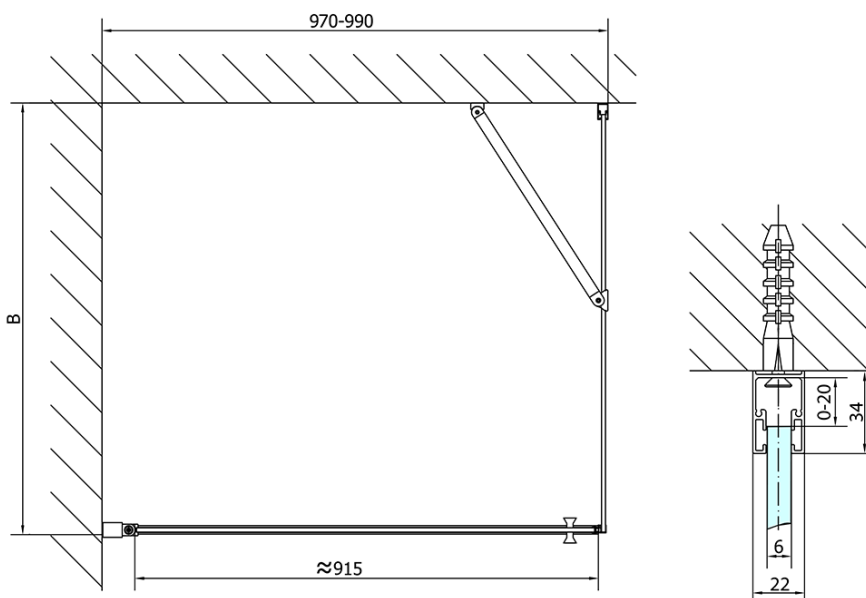

# Produktový list

Objednací kód: **ZL1210ZL3270**

**ZOOM LINE** obdélníkový sprchový kout 1000x700mm, L/P varianta

	B
ZL1210-ZL3270	670-690
ZL1210-ZL3280	770-790
ZL1210-ZL3290	870-890
ZL1210-ZL3210	970-990