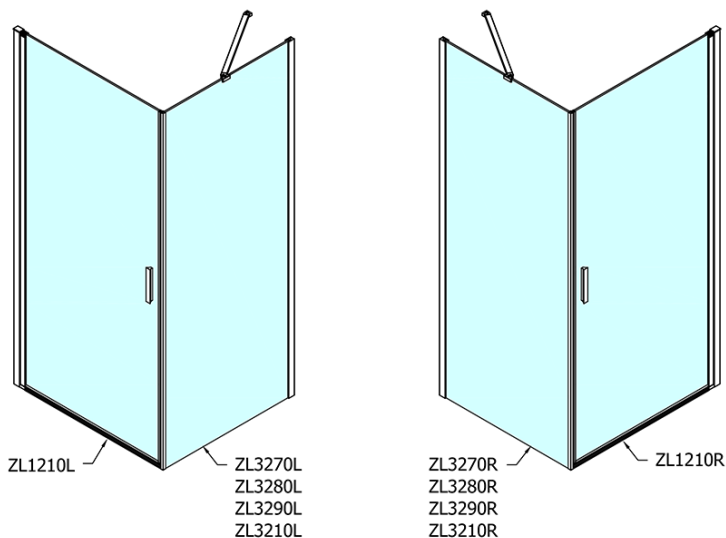

# Produktový list

Objednací kód: **ZL1210ZL3270**

**ZOOM LINE** obdélníkový sprchový kout 1000x700mm, L/P varianta

	B
ZL1210-ZL3270	670-690
ZL1210-ZL3280	770-790
ZL1210-ZL3290	870-890
ZL1210-ZL3210	970-990